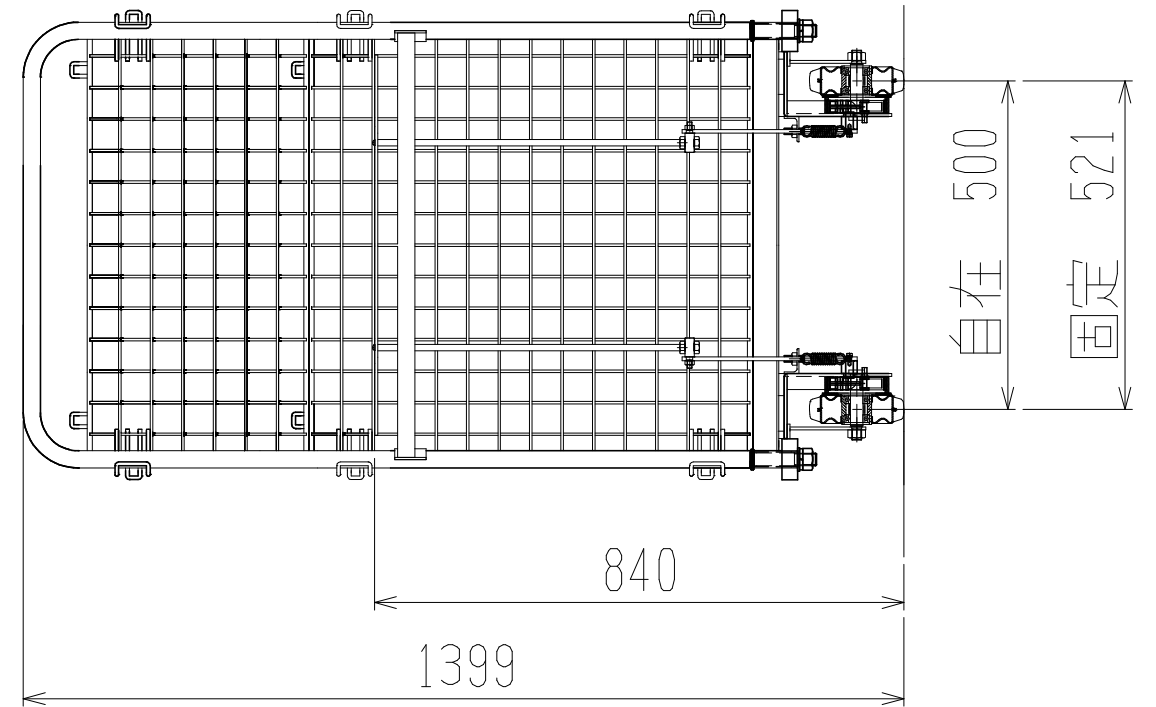

メッシュパックロール HS667B(1.5段四方囲・両側前垂扉付)

上面図

正面図

側面図(扉側)

車体色 焼付塗料 KC-3878 グリーン

最大積載荷重 300kg

使用キャスター SJ-150 2個

ドラム付き 車輪 SV-150 2個

		株式会社 神戸車輛製作所	
品名	メッシュパックロール HS667B	図番	HS667B-001-A3
作成年月日	2020/12/10	図法	三角法
尺度	1/12	単位	mm
設計	A, K	写図	検図
提出先	標準品	材質	SS400
重量	75kg	台数	