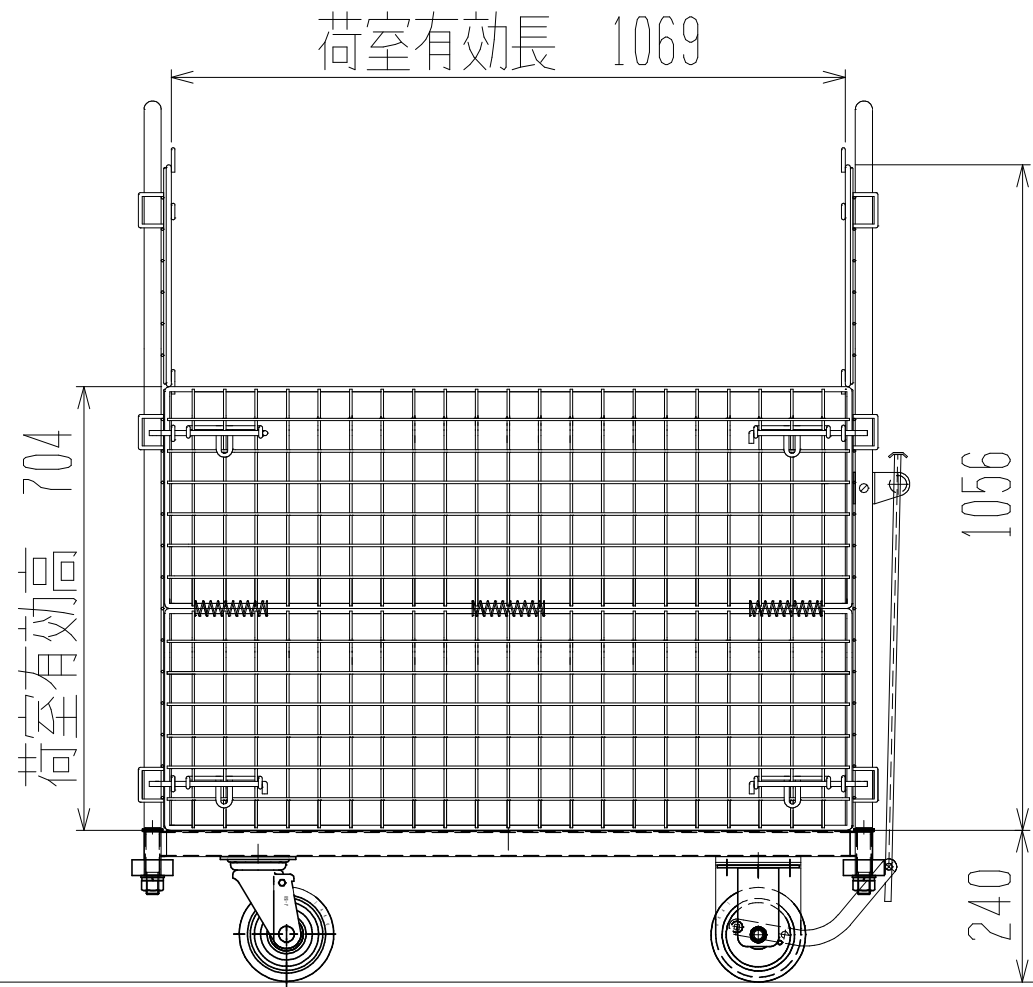

メッシュパックロール HS667B(1.5段四方囲・両側前垂扉付)

上面図

正面図

側面図(扉側)

車体色 焼付塗料 KC-3878 グリーン

最大積載荷重 300kg

使用キャスター SJ-150 2個

ドラム付き 車輪 SV-150 2個

		株式会社 神戸車輛製作所	
品名	メッシュパックロール HS667B	図番	HS667B-001-A3
作成年月日	2020/12/10	図法	三角法
尺度	1/12	単位	mm
設計	A, K	写図	検図
提出先	標準品	材質	SS400
重量	75kg	台数	