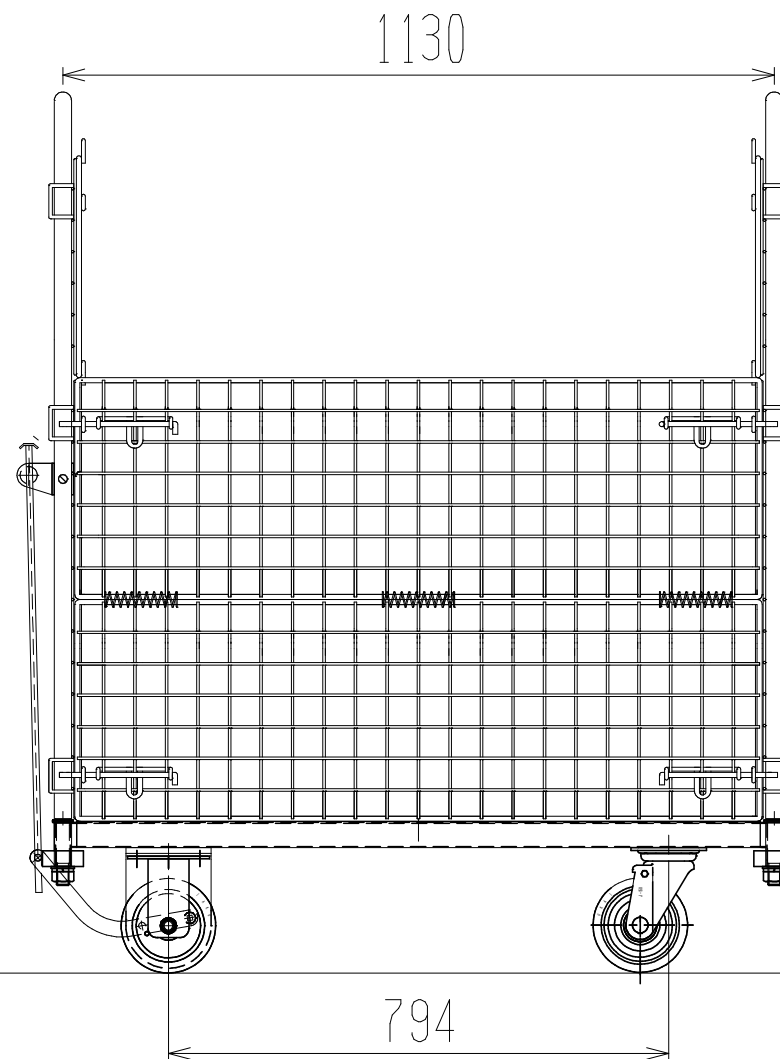

メッシュパックロール HS667B(1.5段四方囲・両側前垂扉付)

上面図

正面図

側面図(扉側)

車体色 焼付塗料 KC-3878 グリーン

最大積載荷重 300kg

使用キャスター SJ-150 2個

ドラム付き 車輪 SV-150 2個

		株式会社 神戸車輛製作所	
品名	メッシュパックロール HS667B	図番	HS667B-001-A3
作成年月日	2020/12/10	図法	三角法
尺度	1/12	単位	mm
設計	A, K	写図	検図
提出先	標準品	材質	SS400
重量	75kg	台数	