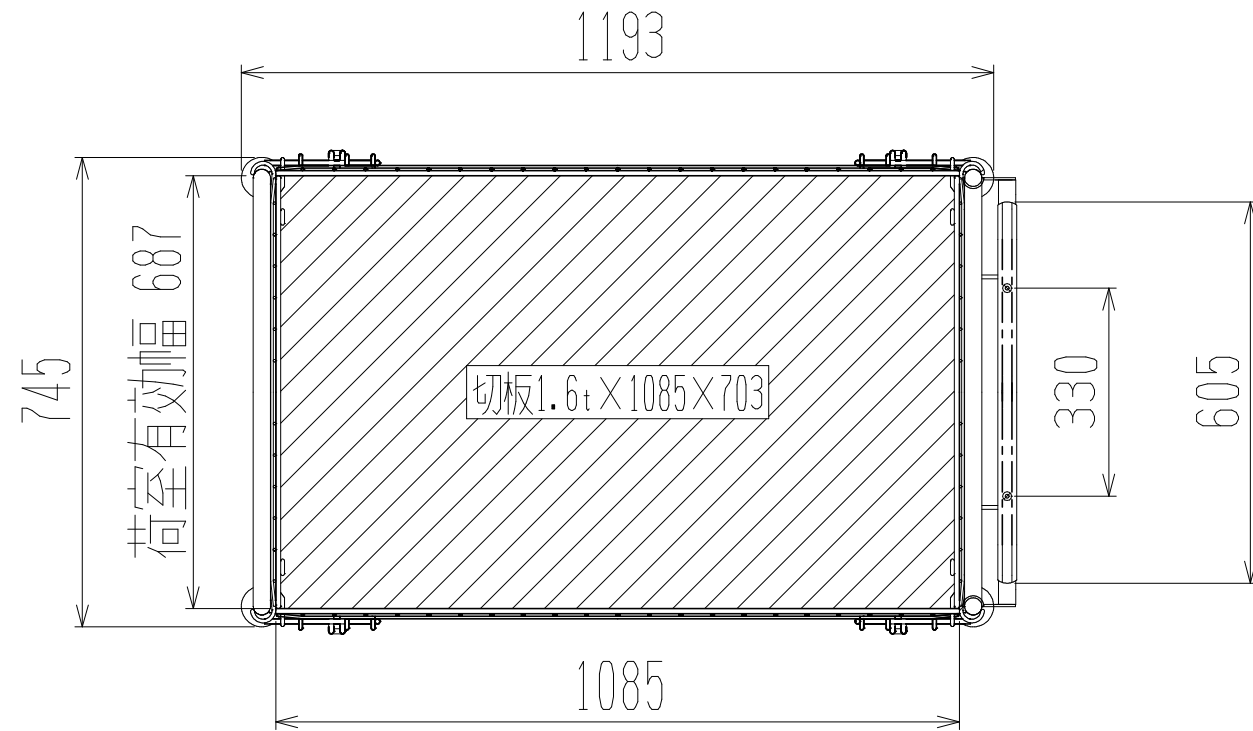

メッシュパックロール HS667B(1.5段四方囲・両側前垂扉付)

上面図

正面図

側面図(扉側)

車体色 焼付塗料 KC-3878 グリーン

最大積載荷重 300kg

使用キャスター SJ-150 2個

ドラム付き 車輪 SV-150 2個

		株式会社 神戸車輛製作所	
品名	メッシュパックロール HS667B	図番	HS667B-001-A3
作成年月日	2020/12/10	図法	三角法
尺度	1/12	単位	mm
設計	A, K	写図	検図
提出先	標準品	材質	SS400
重量	75kg	台数	