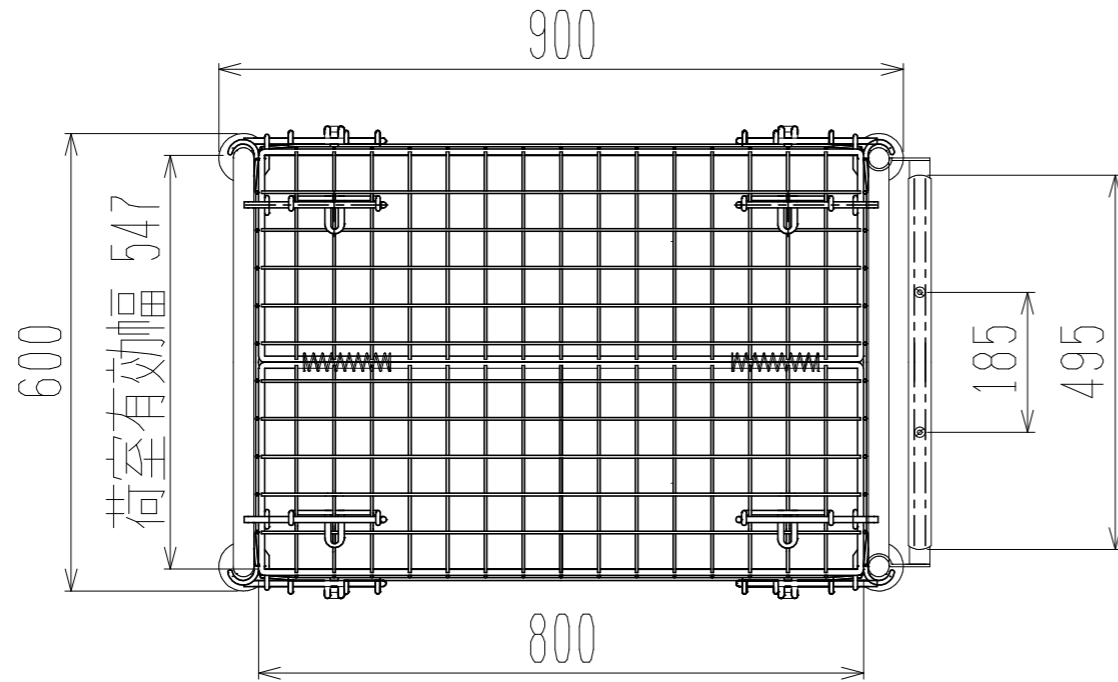

メッシュパックロールHS681A(1段四方囲・上フタ・シート付)

上面図

正面図

側面図(扉側)

側面図(背中側)

車体色 焼付塗料 KC-3878 グリーン

最大積載荷重 300kg

使用キャスター PCJC-151 2個

ドラム付き 車輪 SV-150 2個

		株式会社 神戸車輛製作所	
品名	メッシュパックロールHS681A	図番	HS681A-001-A3
作成年月日	2021/04/28	図法	三角法
尺度	1/10	単位	mm
設計	A,K	写図	
検図		材質	SS400
提出先	標準品	重量	53kg
台数			