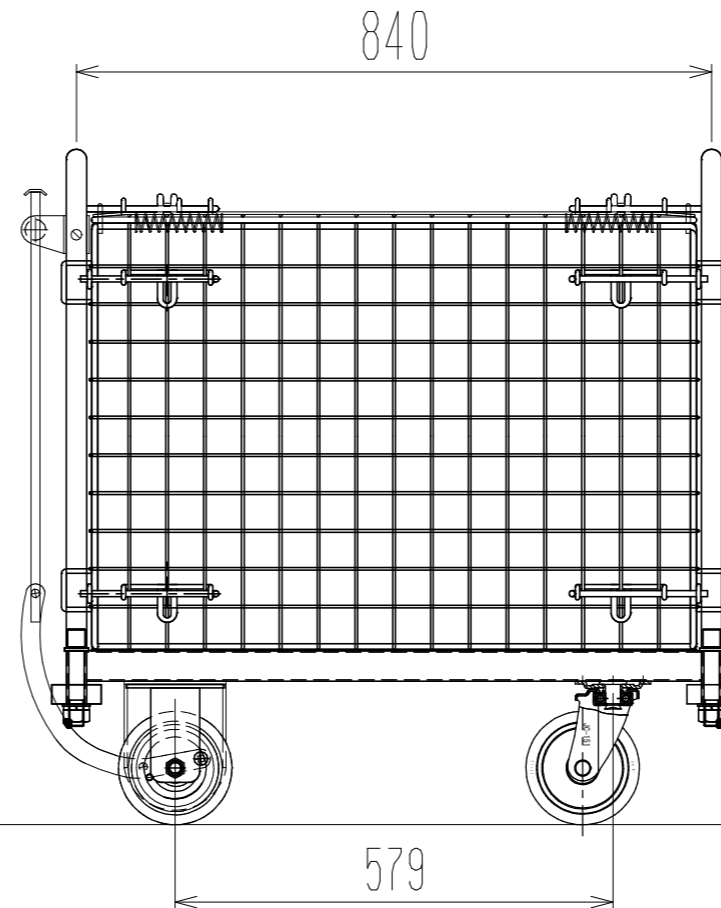

メッシュパックロールHS681A(1段四方囲・上フタ・シート付)

上面図

正面図

側面図(扉側)

側面図(背中側)

車体色 焼付塗料 KC-3878 グリーン

最大積載荷重 300kg

使用キャスター PCJC-151 2個

ドラム付き 車輪 SV-150 2個

		株式会社 神戸車輛製作所	
品名	メッシュパックロールHS681A	図番	HS681A-001-A3
作成年月日	2021/04/28	図法	三角法
尺度	1/10	単位	mm
設計	A,K	写図	
検図		材質	SS400
提出先	標準品	重量	53kg
台数			