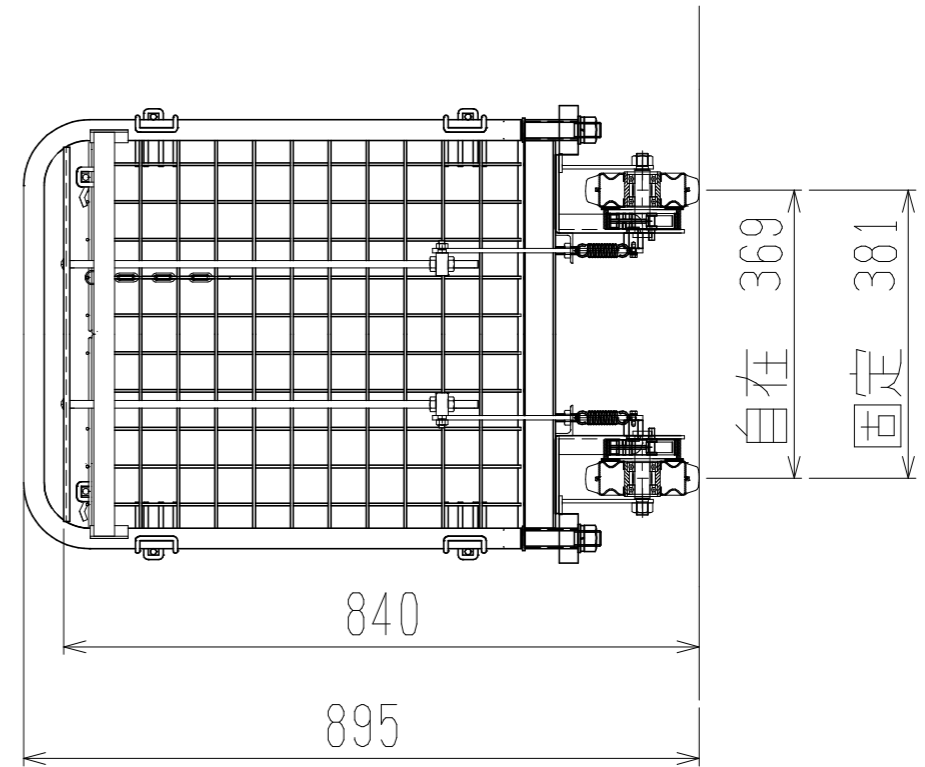

メッシュパックロールHS681A(1段四方囲・上フタ・シート付)

上面図

正面図

側面図(扉側)

側面図(背中側)

車体色 焼付塗料 KC-3878 グリーン

最大積載荷重 300kg

使用キャスター PCJC-151 2個

ドラム付き 車輪 SV-150 2個

		株式会社 神戸車輛製作所	
品名	メッシュパックロールHS681A	図番	HS681A-001-A3
作成年月日	2021/04/28	図法	三角法
尺度	1/10	単位	mm
設計	A,K	写図	
検図		材質	SS400
提出先	標準品	重量	53kg
台数			