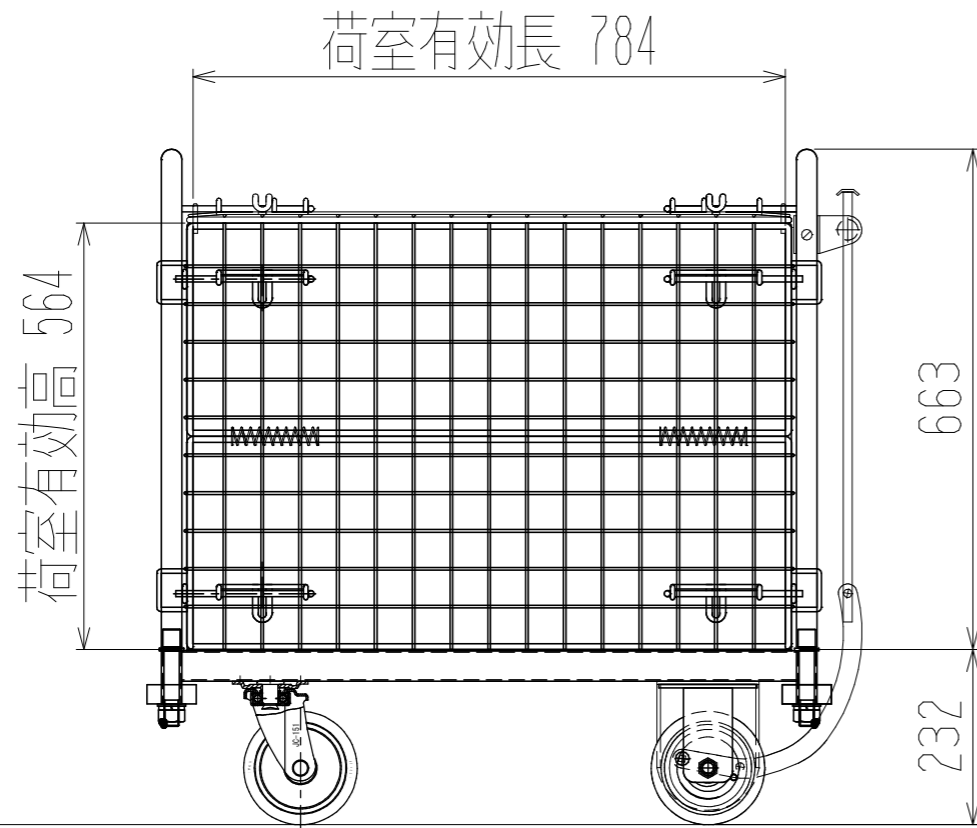

メッシュパックロールHS681A(1段四方囲・上フタ・シート付)

上面図

正面図

側面図(扉側)

側面図(背中側)

車体色 焼付塗料 KC-3878 グリーン

最大積載荷重 300kg

使用キャスター PCJC-151 2個

ドラム付き 車輪 SV-150 2個

		株式会社 神戸車輛製作所	
品名	メッシュパックロールHS681A	図番	HS681A-001-A3
作成年月日	2021/04/28	図法	三角法
尺度	1/10	単位	mm
設計	A,K	写図	
検図		材質	SS400
提出先	標準品	重量	53kg
台数			