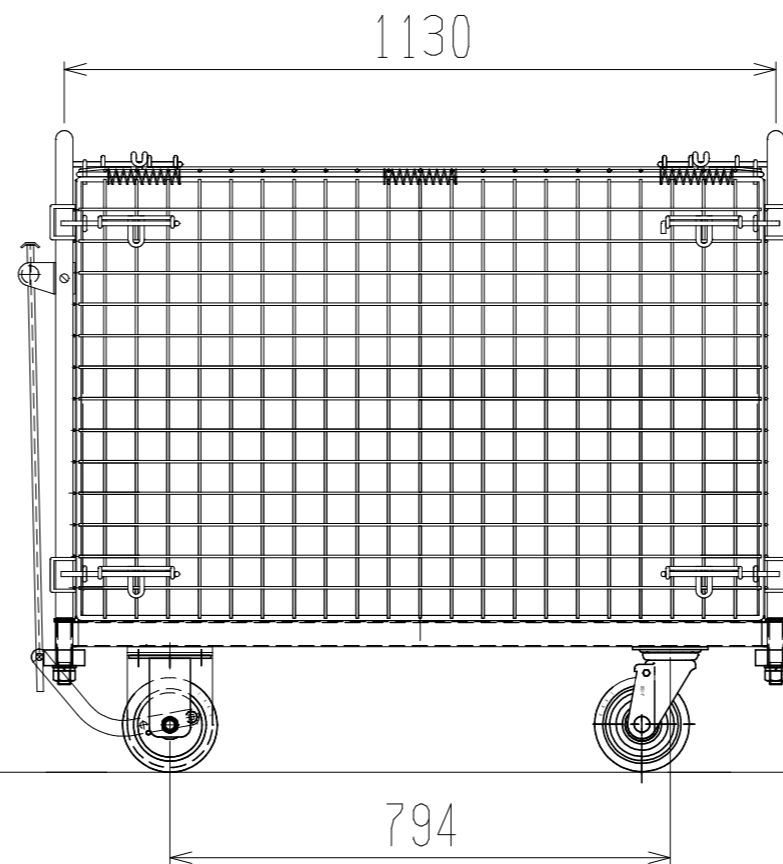

メッシュパックロールHS681B(1段四方囲・上フタ・シート付)

上面図

正面図

側面図(扉側)

側面図(背中側)

車体色 焼付塗料 KC-3878 グリーン

最大積載荷重 300kg

使用キャスター SJ-150 2個

ドラム付き 車輪 SV-150 2個

● 株式会社 神戸車輛製作所					
品名	メッシュパックロールHS681B	図番	HS681B-001-A3		
作成年月日	2021/03/17	図法	三角法	尺度	1/12 mm
設計	A, K	写図	検図		
提出先	標準品	材質	SS400	重量	77kg
台数					