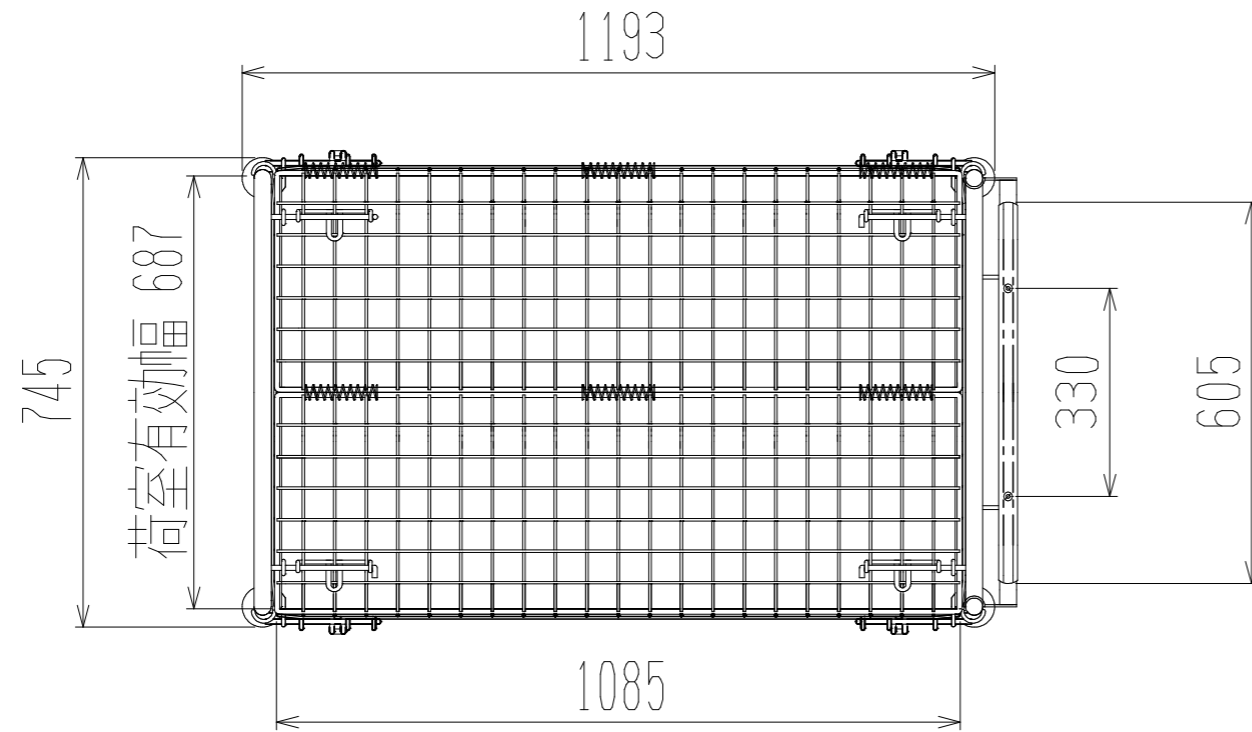

メッシュパックロールHS681B(1段四方囲・上フタ・シート付)

上面図

正面図

側面図(扉側)

側面図(背中側)

車体色 焼付塗料 KC-3878 グリーン

最大積載荷重 300kg

使用キャスター SJ-150 2個

ドラム付き 車輪 SV-150 2個

● 株式会社 神戸車輛製作所					
品名	メッシュパックロールHS681B	図番	HS681B-001-A3		
作成年月日	2021/03/17	図法	三角法	尺度	1/12 mm
設計	A, K	写図	検図		
提出先	標準品	材質	SS400	重量	77kg
台数					