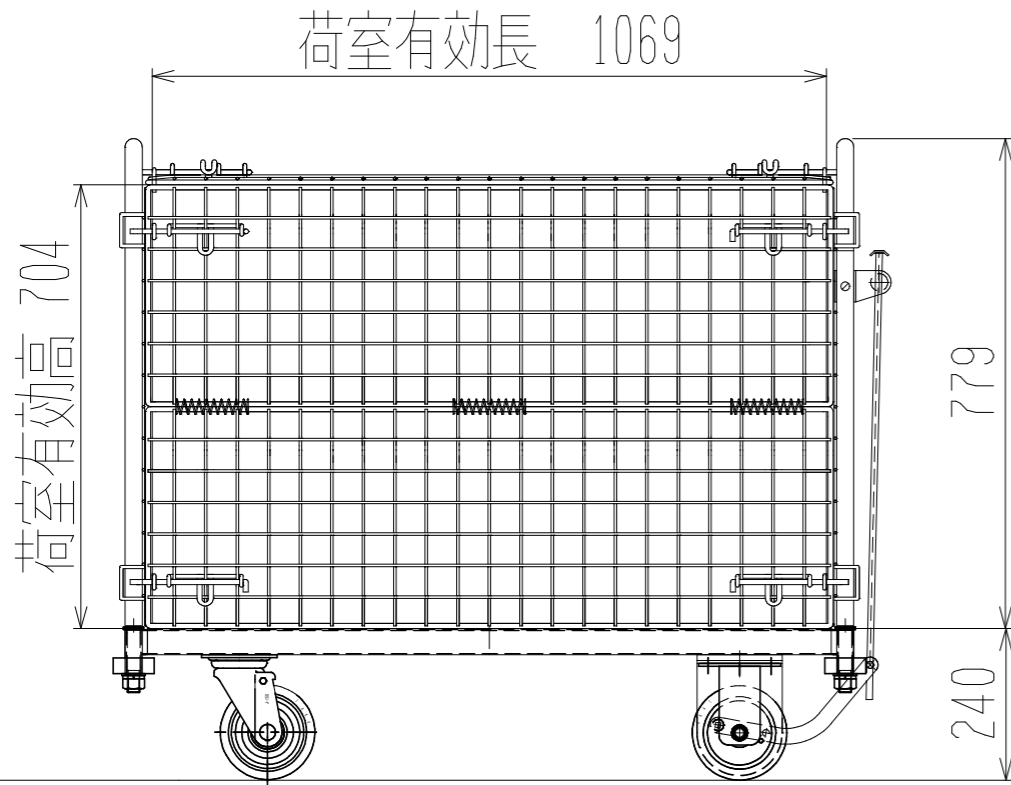

メッシュパックロールHS681B(1段四方囲・上フタ・シート付)

上面図

正面図

側面図(扉側)

側面図(背中側)

車体色 焼付塗料 KC-3878 グリーン

最大積載荷重 300kg

使用キャスター SJ-150 2個

ドラム付き 車輪 SV-150 2個

● 株式会社 神戸車輛製作所					
品名	メッシュパックロールHS681B	図番	HS681B-001-A3		
作成年月日	2021/03/17	図法	三角法	尺度	1/12 mm
設計	A, K	写図	検図		
提出先	標準品	材質	SS400	重量	77kg
台数					