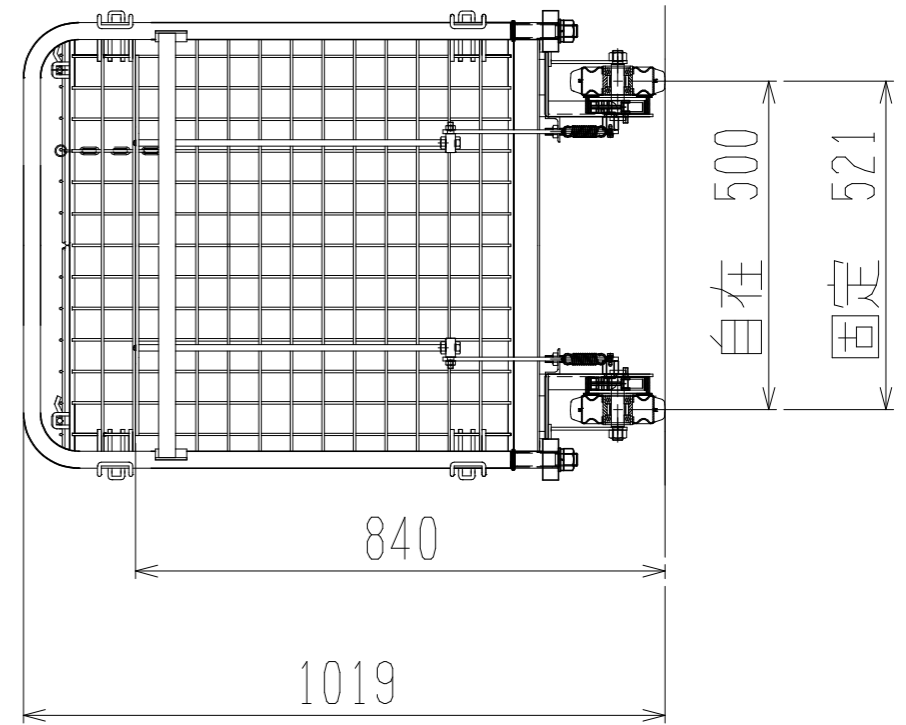

メッシュパックロールHS681B(1段四方囲・上フタ・シート付)

上面図

正面図

側面図(扉側)

側面図(背中側)

車体色 焼付塗料 KC-3878 グリーン

最大積載荷重 300kg

使用キャスター SJ-150 2個

ドラム付き 車輪 SV-150 2個

● 株式会社 神戸車輛製作所					
品名	メッシュパックロールHS681B	図番	HS681B-001-A3		
作成年月日	2021/03/17	図法	三角法	尺度	1/12 mm
設計	A, K	写図	検図		
提出先	標準品	材質	SS400	重量	77kg
台数					