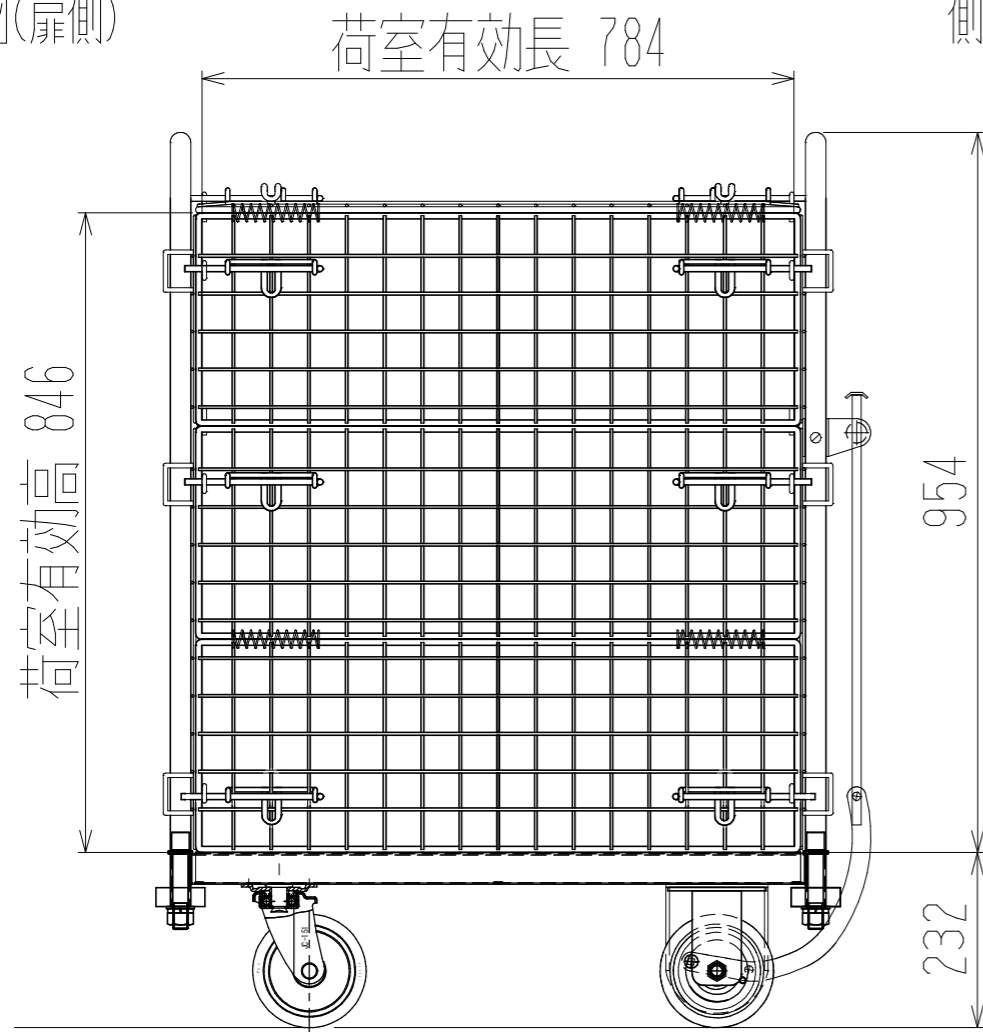

メッシュパックロールHS682A(1.5段四方罫・上フタ・シート付)

上面図

正面図

側面図(扉側)

側面図(背中側)

車体色 焼付塗料 KC-3878 グリーン

最大積載荷重 300kg

使用キャスター PCJC-151 2個

ドラム付き 車輪 SV-150 2個

株式会社 神戸車輛製作所					
品名	メッシュパックロールHS682A	図番	HS682A-001-A3		
作成年月日	2021/04/28	図法	三角法	尺度	1/10 mm
設計	片岡	写図		検図	
提出先	標準品	材質	SS400	重量	59kg
台数					