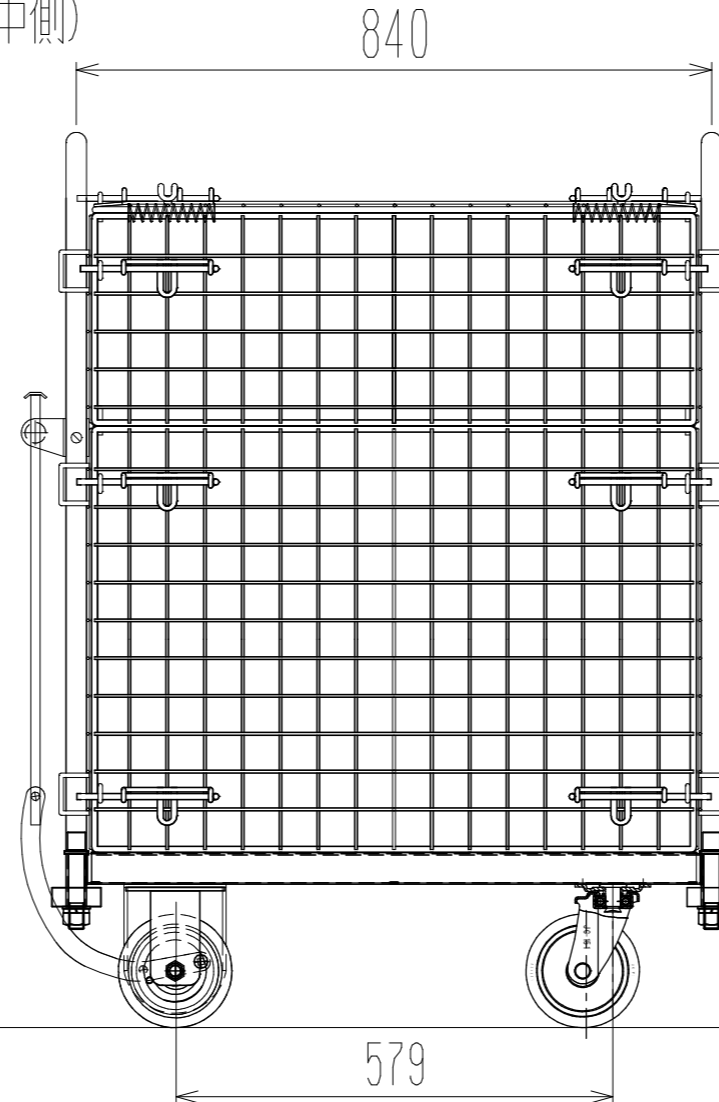

メッシュパックロールHS682A(1.5段四方罫・上フタ・シート付)

上面図

正面図

側面図(扉側)

側面図(背中側)

車体色 焼付塗料 KC-3878 グリーン

最大積載荷重 300kg

使用キャスター PCJC-151 2個

ドラム付き 車輪 SV-150 2個

株式会社 神戸車輛製作所					
品名	メッシュパックロールHS682A	図番	HS682A-001-A3		
作成年月日	2021/04/28	図法	三角法	尺度	1/10 mm
設計	片岡	写図		検図	
提出先	標準品	材質	SS400	重量	59kg
台数					