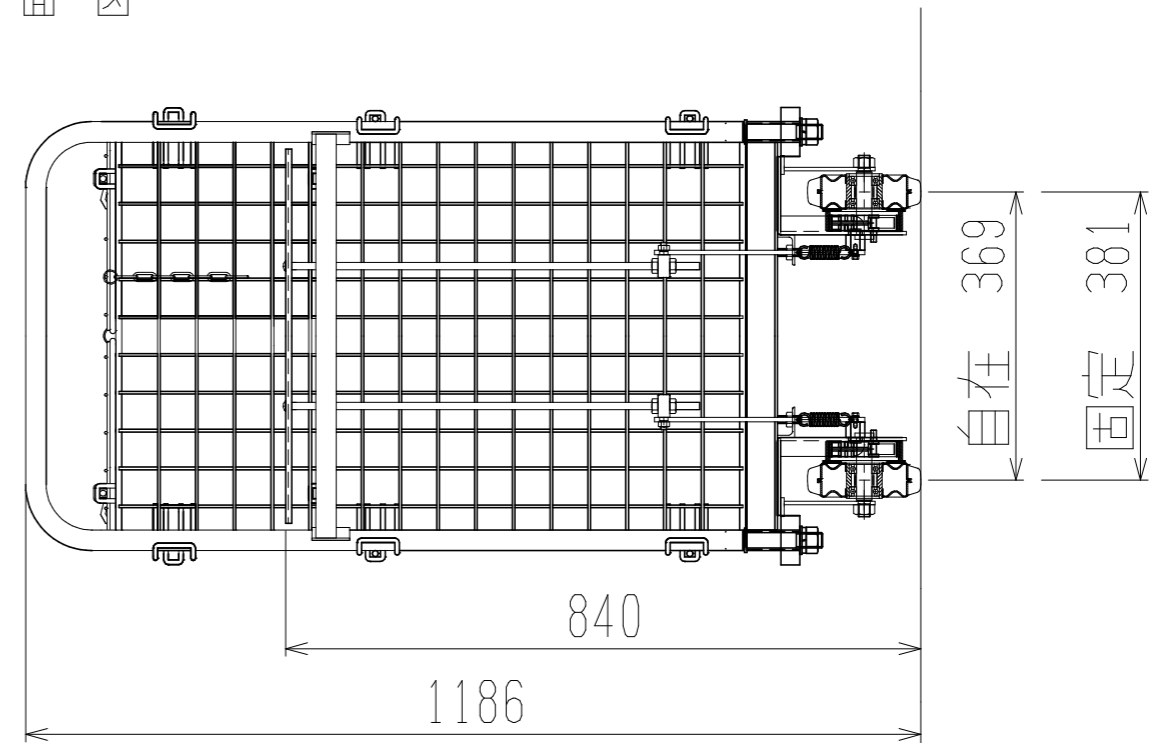

メッシュパックロールHS682A(1.5段四方罫・上フタ・シート付)

上面図

正面図

側面図(扉側)

側面図(背中側)

車体色 焼付塗料 KC-3878 グリーン

最大積載荷重 300kg

使用キャスター PCJC-151 2個

ドラム付き 車輪 SV-150 2個

株式会社 神戸車輛製作所					
品名	メッシュパックロールHS682A	図番	HS682A-001-A3		
作成年月日	2021/04/28	図法	三角法	尺度	1/10 mm
設計	片岡	写図		検図	
提出先	標準品	材質	SS400	重量	59kg
台数					