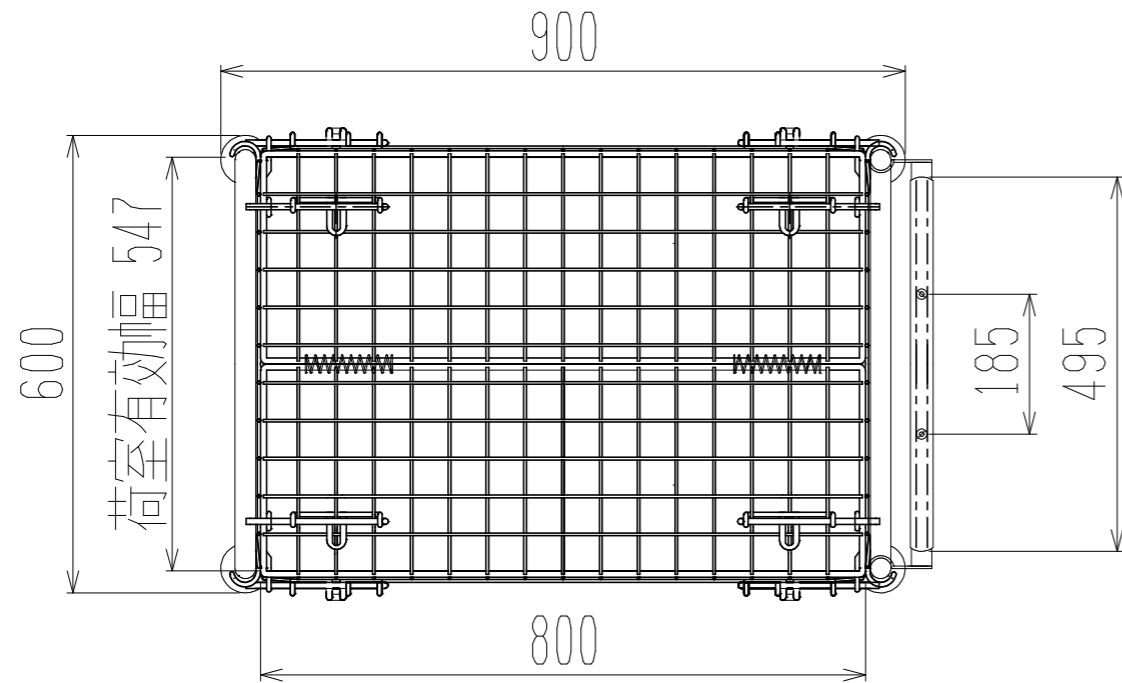

メッシュパックロールHS682A(1.5段四方罫・上フタ・シート付)

上面図

正面図

側面図(扉側)

側面図(背中側)

車体色 焼付塗料 KC-3878 グリーン

最大積載荷重 300kg

使用キャスター PCJC-151 2個

ドラム付き 車輪 SV-150 2個

株式会社 神戸車輛製作所					
品名	メッシュパックロールHS682A	図番	HS682A-001-A3		
作成年月日	2021/04/28	図法	三角法	尺度	1/10 mm
設計	片岡	写図		検図	
提出先	標準品	材質	SS400	重量	59kg
台数					