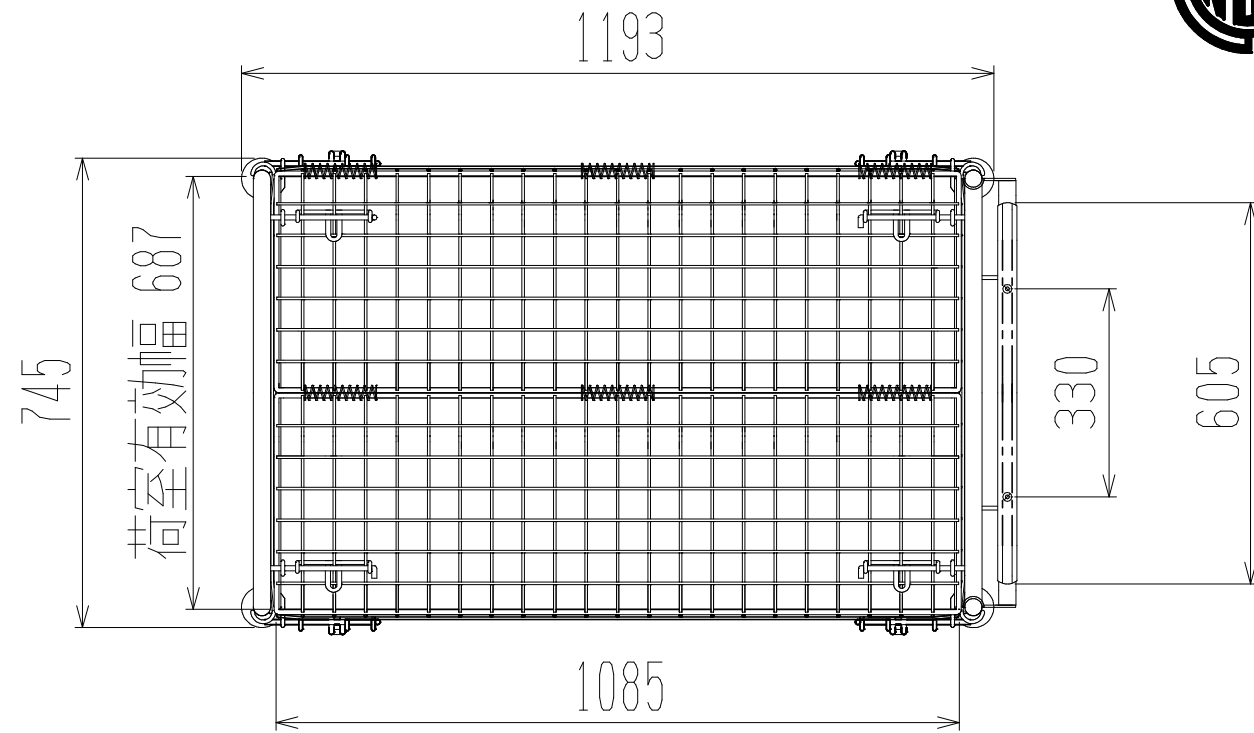

メッシュパックロールHS682B(1.5段四方囲・上フタ・シート付)

上面図

正面図

側面図(扉側)

側面図(背中側)

車体色 焼付塗料 KC-3878 グリーン

最大積載荷重 300kg

使用キャスター SJ-150 2個

ドラム付き 車輪 SV-150 2個

● 株式会社 神戸車輛製作所					
品名	メッシュパックロールHS682B	図番	HS682B-001-A3		
作成年月日	2021/04/13	図法	三角法	尺度	1/12 mm
設計	A, K	写図	検図		
提出先	標準品	材質	SS400	重量	88kg
台数					