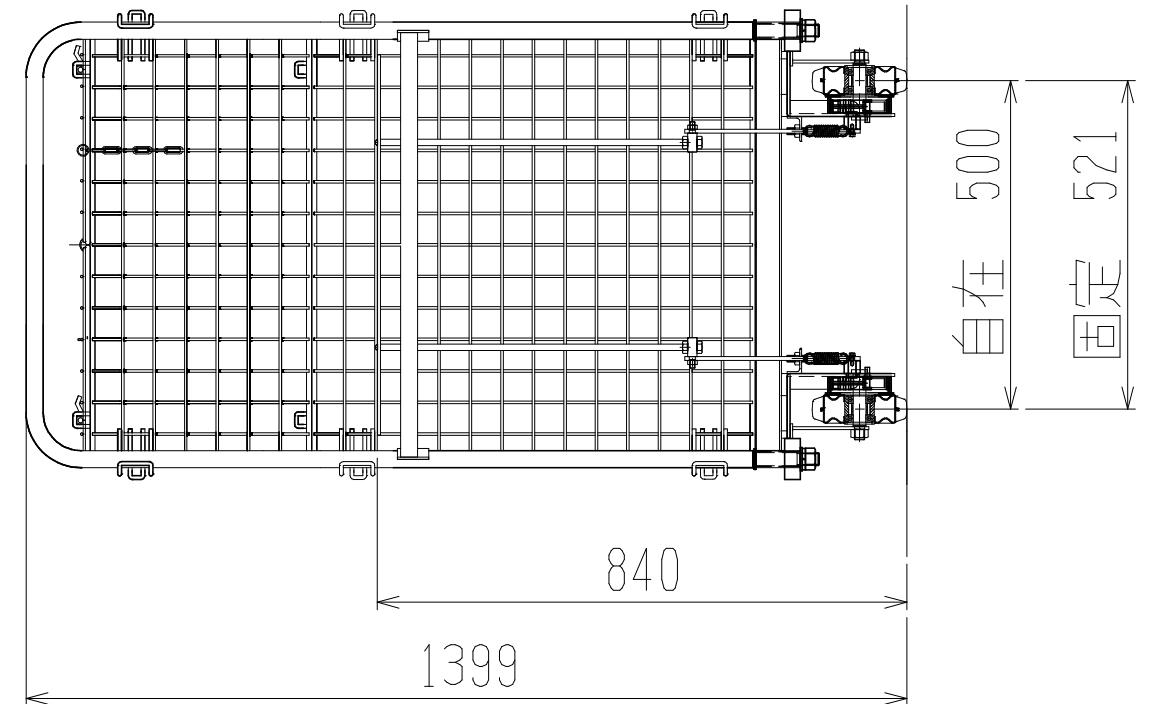

メッシュパックロールHS682B(1.5段四方囲・上フタ・シート付)

上面図

正面図

側面図(扉側)

側面図(背中側)

車体色 焼付塗料 KC-3878 グリーン

最大積載荷重 300kg

使用キャスター SJ-150 2個

ドラム付き 車輪 SV-150 2個

● 株式会社 神戸車輛製作所					
品名	メッシュパックロールHS682B	図番	HS682B-001-A3		
作成年月日	2021/04/13	図法	三角法	尺度	1/12 mm
設計	A, K	写図	検図		
提出先	標準品	材質	SS400	重量	88kg
台数					