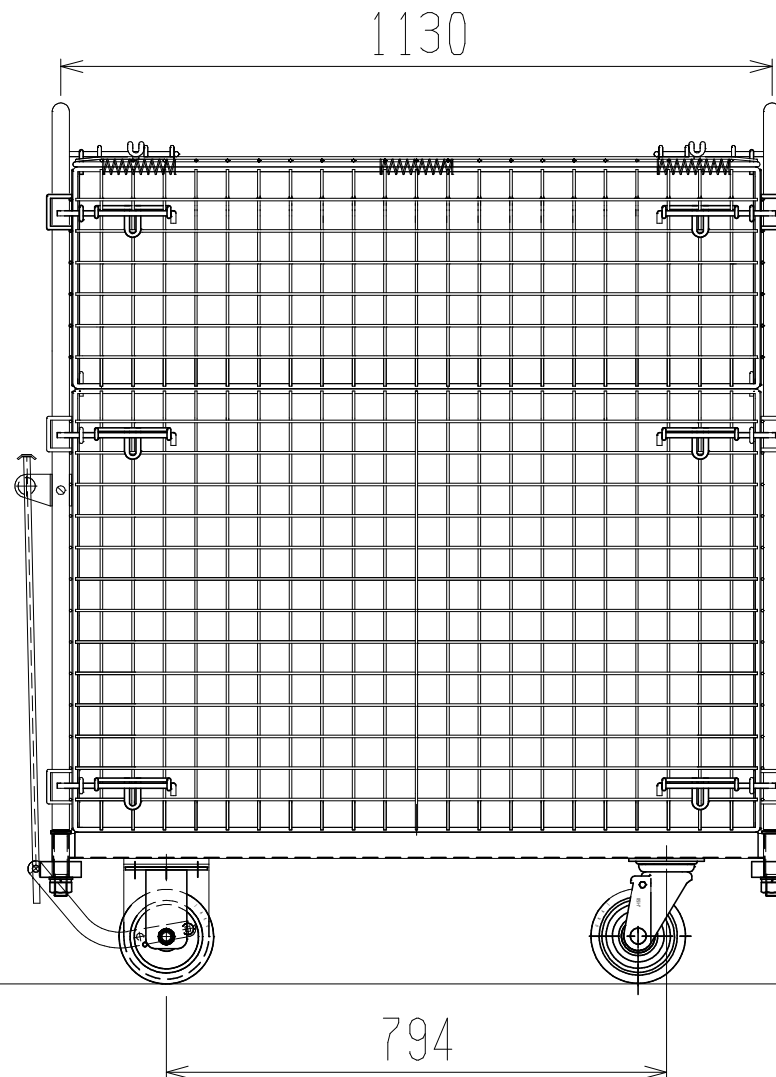

メッシュパックロールHS682B(1.5段四方囲・上フタ・シート付)

上面図

正面図

側面図(扉側)

側面図(背中側)

車体色 焼付塗料 KC-3878 グリーン

最大積載荷重 300kg

使用キャスター SJ-150 2個

ドラム付き 車輪 SV-150 2個

● 株式会社 神戸車輛製作所					
品名	メッシュパックロールHS682B	図番	HS682B-001-A3		
作成年月日	2021/04/13	図法	三角法	尺度	1/12 mm
設計	A, K	写図	検図		
提出先	標準品	材質	SS400	重量	88kg
台数					