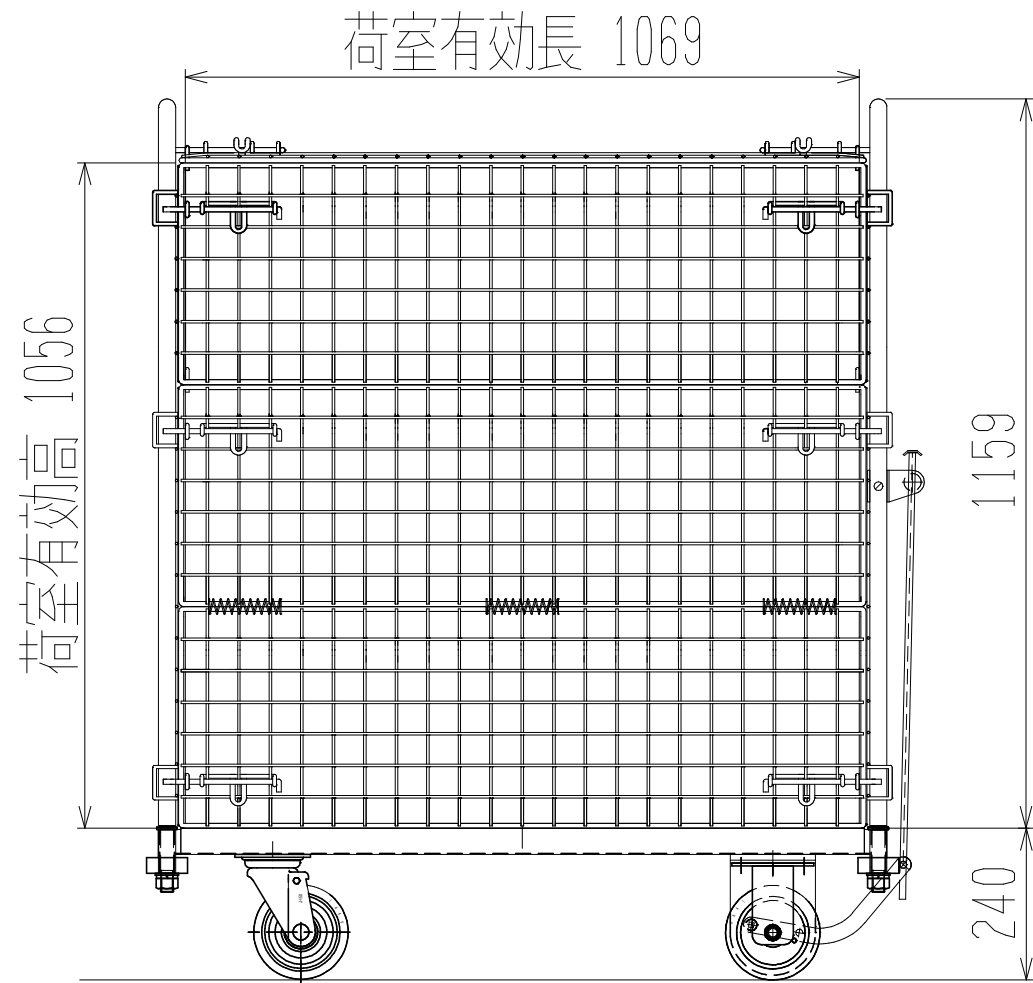

メッシュパックロールHS682B(1.5段四方囲・上フタ・シート付)

上面図

正面図

側面図(扉側)

側面図(背中側)

車体色 焼付塗料 KC-3878 グリーン

最大積載荷重 300kg

使用キャスター SJ-150 2個

ドラム付き 車輪 SV-150 2個

● 株式会社 神戸車輛製作所					
品名	メッシュパックロールHS682B	図番	HS682B-001-A3		
作成年月日	2021/04/13	図法	三角法	尺度	1/12 mm
設計	A, K	写図	検図		
提出先	標準品	材質	SS400	重量	88kg
台数					