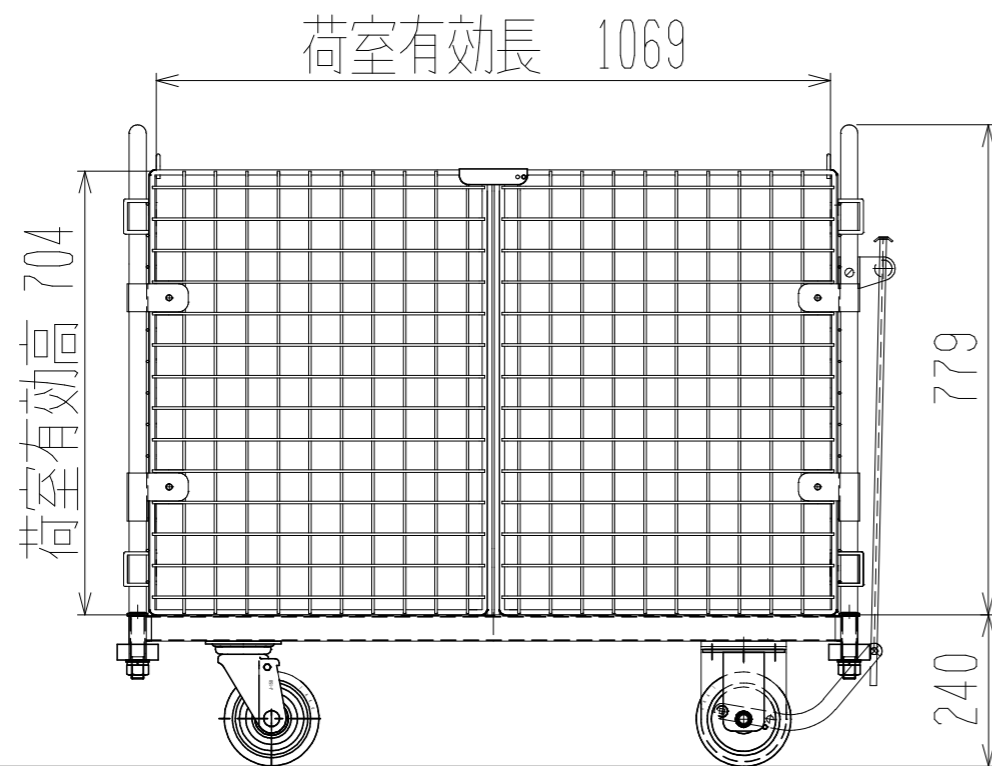

メッシュパックロールHSK629B(観音1段四方囲)

上面図

正面図

側面図(開口側)

側面図(背中側)

車体色 焼付塗料 KC-3878 グリーン

最大積載荷重 300kg

使用キャスター SJ-150 2個

ドラム付き 車輪 SV-150 2個

		株式会社 神戸車輛製作所	
品名	メッシュパックロールHSK629B	図番	HSK629B-001-A3
作成年月日	2021/04/15	図法	三角法
尺度	1/12	単位	mm
設計	A, K	写図	検図
提出先	標準品	材質	SS400
重量	70kg	台数	