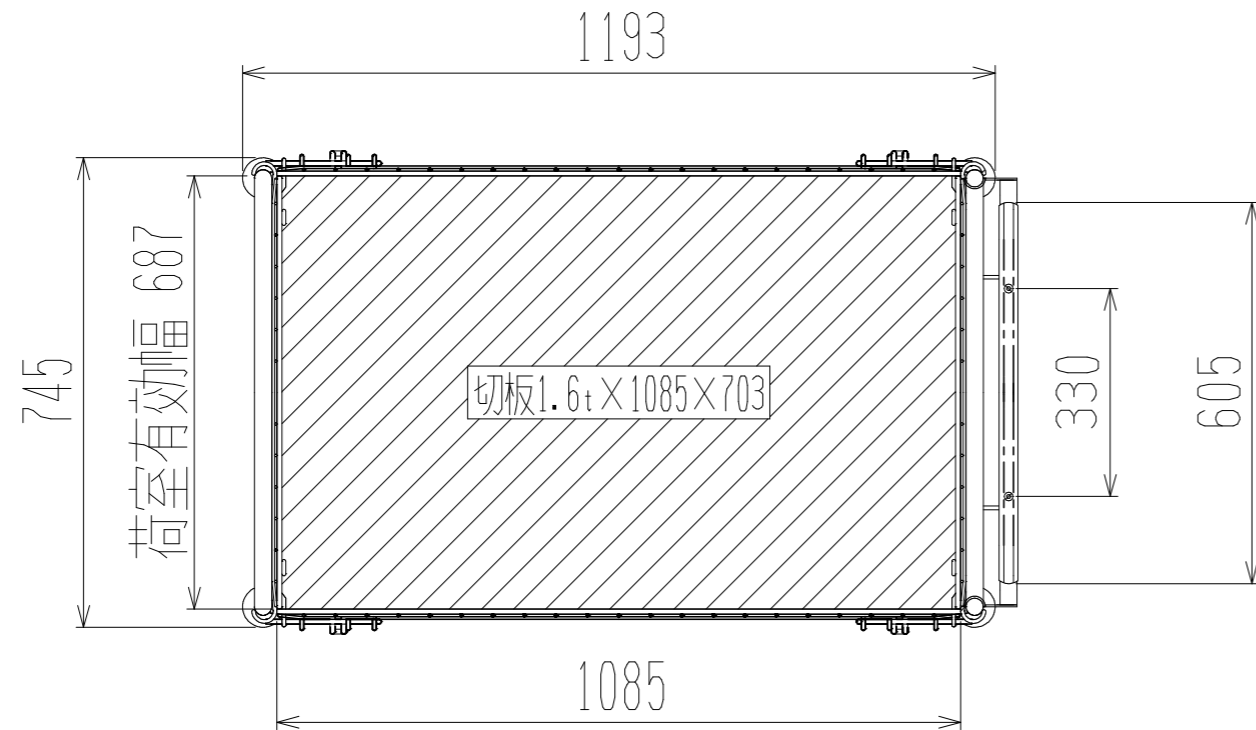

メッシュパックロールHSK629B(観音1段四方囲)

上面図

正面図

側面図(開口側)

側面図(背中側)

車体色 焼付塗料 KC-3878 グリーン

最大積載荷重 300kg

使用キャスター SJ-150 2個

ドラム付き 車輪 SV-150 2個

		株式会社 神戸車輛製作所	
品名	メッシュパックロールHSK629B	図番	HSK629B-001-A3
作成年月日	2021/04/15	図法	三角法
尺度	1/12	単位	mm
設計	A, K	写図	検図
提出先	標準品	材質	SS400
重量	70kg	台数	