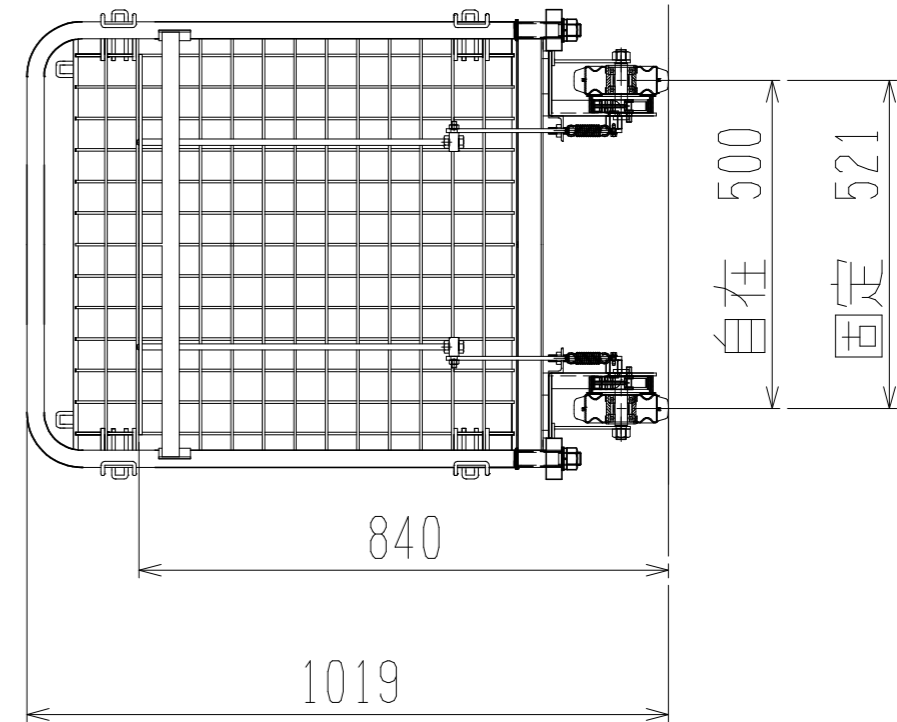

メッシュパックロールHSK629B(観音1段四方囲)

上面図

正面図

側面図(開口側)

側面図(背中側)

車体色 焼付塗料 KC-3878 グリーン

最大積載荷重 300kg

使用キャスター SJ-150 2個

ドラム付き 車輪 SV-150 2個

		株式会社 神戸車輛製作所	
品名	メッシュパックロールHSK629B	図番	HSK629B-001-A3
作成年月日	2021/04/15	図法	三角法
尺度	1/12	単位	mm
設計	A, K	写図	検図
提出先	標準品	材質	SS400
重量	70kg	台数	