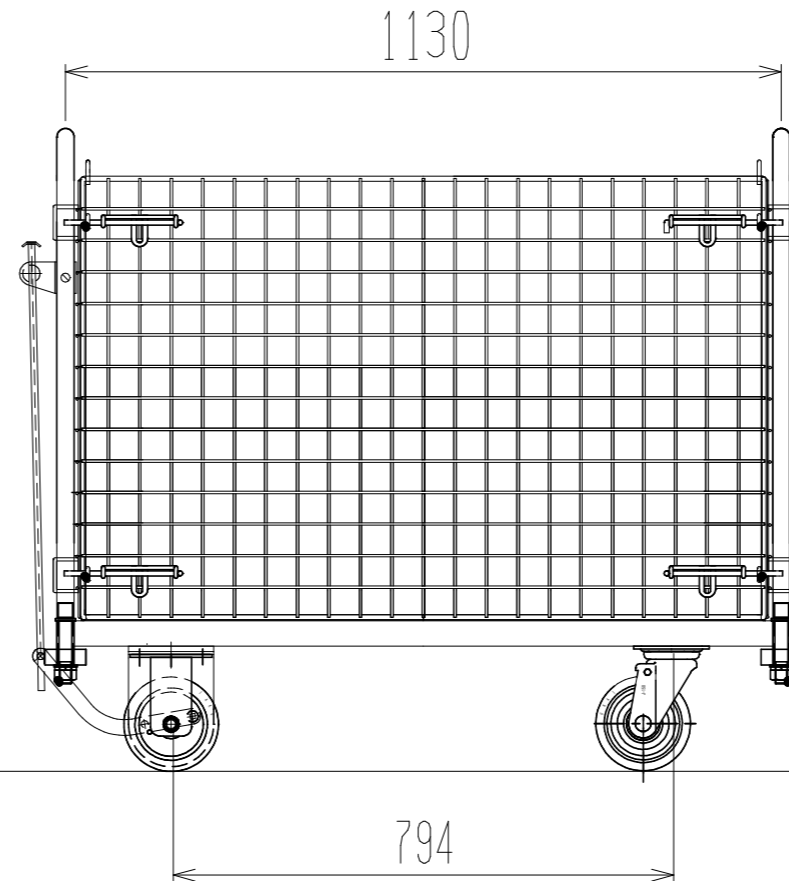

メッシュパックロールHSK629B(観音1段四方囲)

上面図

正面図

側面図(開口側)

側面図(背中側)

車体色 焼付塗料 KC-3878 グリーン

最大積載荷重 300kg

使用キャスター SJ-150 2個

ドラム付き 車輪 SV-150 2個

		株式会社 神戸車輛製作所	
品名	メッシュパックロールHSK629B	図番	HSK629B-001-A3
作成年月日	2021/04/15	図法	三角法
尺度	1/12	単位	mm
設計	A, K	写図	検図
提出先	標準品	材質	SS400
重量	70kg	台数	