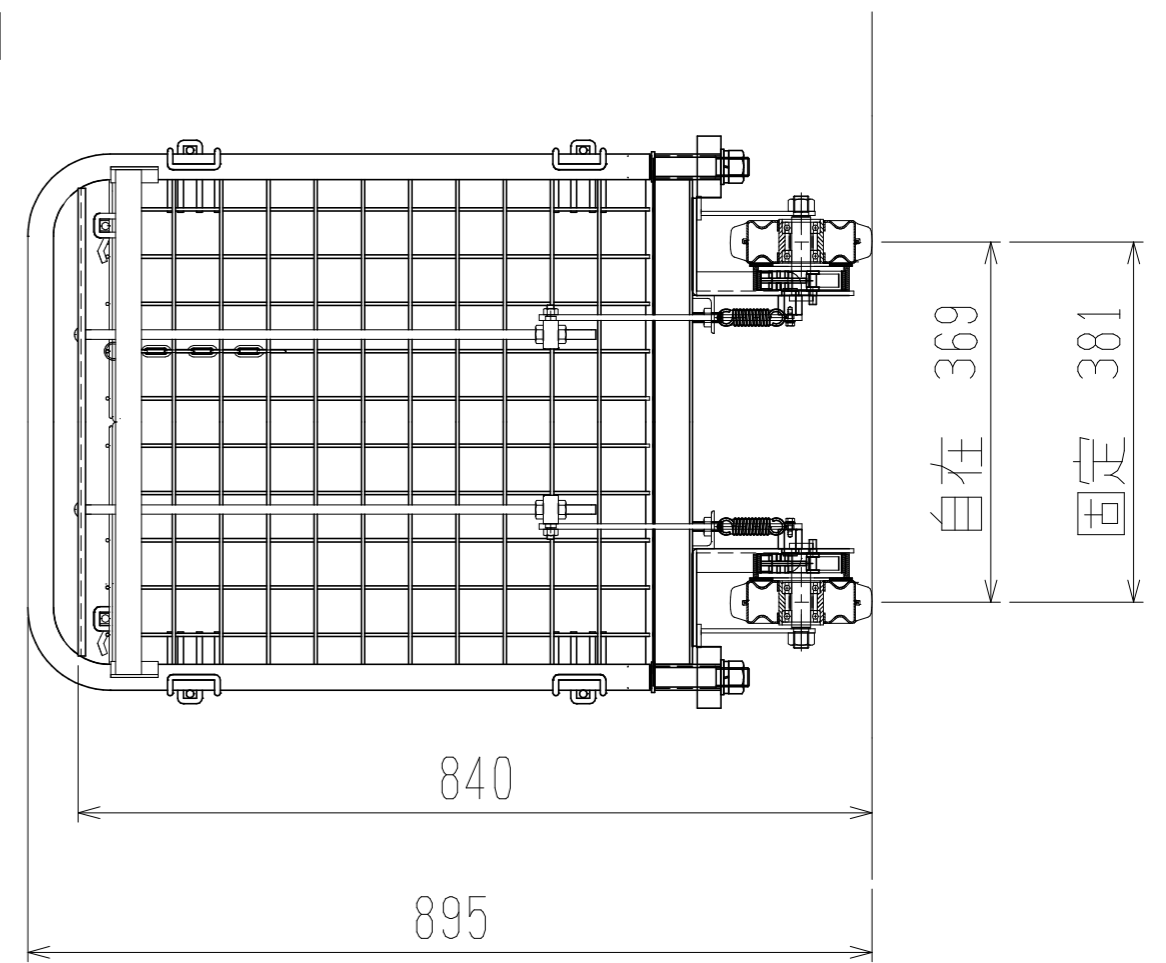

メッシュパックロールHSK637A(観音1段四方囲・上フタ付)

上面図

正面図

側面図(開口側)

荷室有効長 784

車体色 焼付塗料 KC-3878グリーン

最大積載荷重 300kg

使用キャスター PCJC-151 2個

ドラム付き 車輪 SV-150 2個

		株式会社 神戸車輛製作所	
品名	メッシュパックロールHSK637A	図番	HSK637A-001-A3
作成年月日	2021/04/28	図法	三角法
尺度	1/8	単位	mm
設計	A, K	写図	検図
提出先	標準品	材質	SS400
重量	50kg	台数	