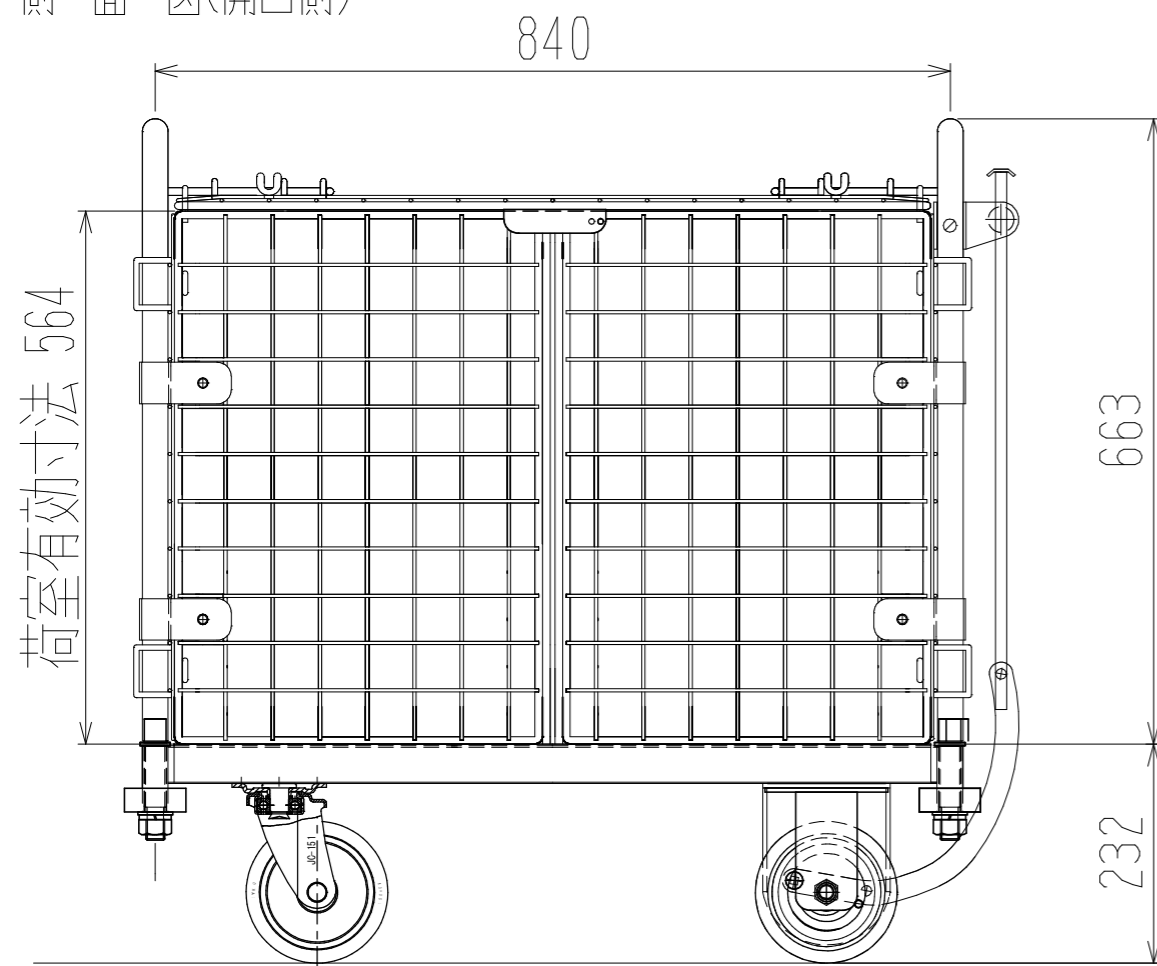

メッシュパックロールHSK637A(観音1段四方囲・上フタ付)

上面図

正面図

側面図(開口側)

荷室有効長 784

車体色 焼付塗料 KC-3878グリーン

最大積載荷重 300kg

使用キャスター PCJC-151 2個

ドラム付き 車輪 SV-150 2個

		株式会社 神戸車輛製作所	
品名	メッシュパックロールHSK637A	図番	HSK637A-001-A3
作成年月日	2021/04/28	図法	三角法
尺度	1/8	単位	mm
設計	A, K	写図	検図
提出先	標準品	材質	SS400
重量	50kg	台数	