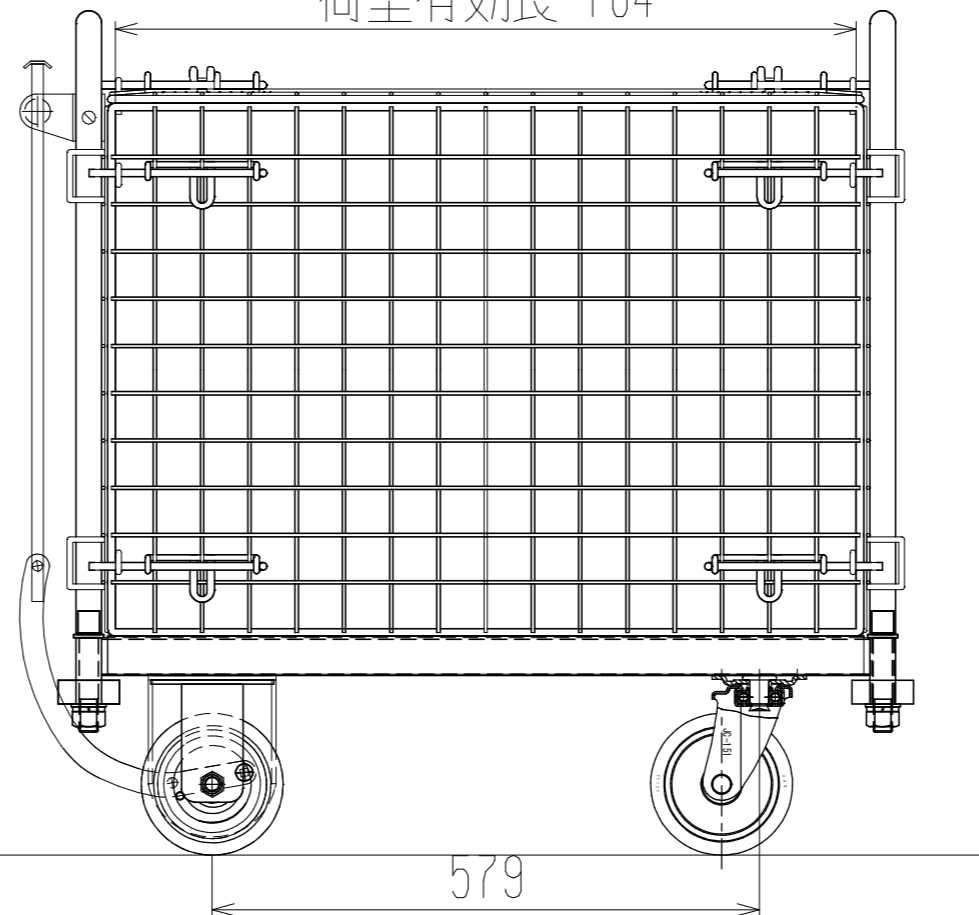

メッシュパックロールHSK637A(観音1段四方囲・上フタ付)

上面図

正面図

側面図(開口側)

荷室有効長 784

車体色 焼付塗料 KC-3878グリーン

最大積載荷重 300kg

使用キャスター PCJC-151 2個

ドラム付き 車輪 SV-150 2個

		株式会社 神戸車輛製作所	
品名	メッシュパックロールHSK637A	図番	HSK637A-001-A3
作成年月日	2021/04/28	図法	三角法
尺度	1/8	単位	mm
設計	A, K	写図	検図
提出先	標準品	材質	SS400
重量	50kg	台数	