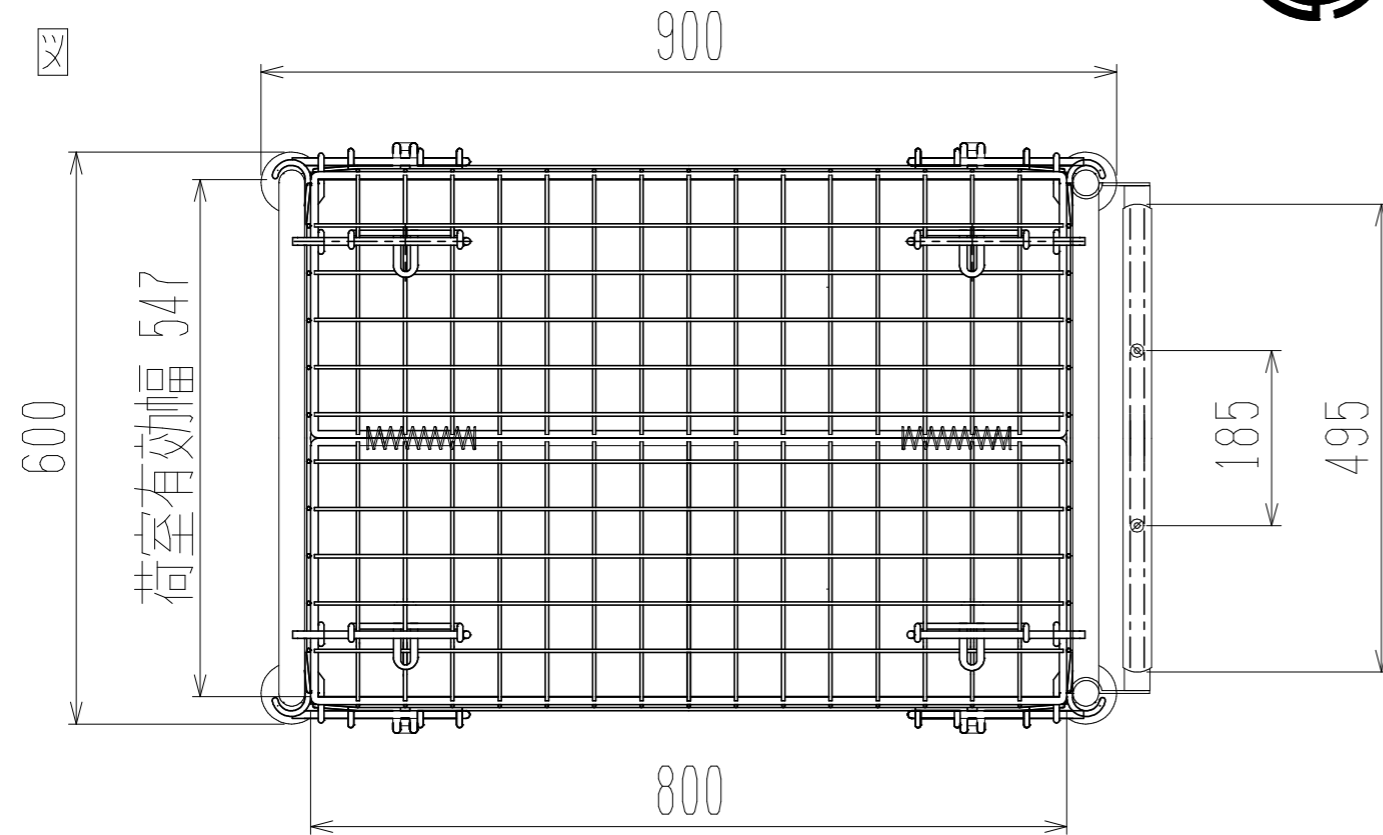

メッシュパックロールHSK637A(観音1段四方囲・上フタ付)

上面図

正面図

側面図(開口側)

荷室有効長 784

車体色 焼付塗料 KC-3878グリーン

最大積載荷重 300kg

使用キャスター PCJC-151 2個

ドラム付き 車輪 SV-150 2個

		株式会社 神戸車輛製作所	
品名	メッシュパックロールHSK637A	図番	HSK637A-001-A3
作成年月日	2021/04/28	図法	三角法
尺度	1/8	単位	mm
設計	A, K	写図	検図
提出先	標準品	材質	SS400
重量	50kg	台数	