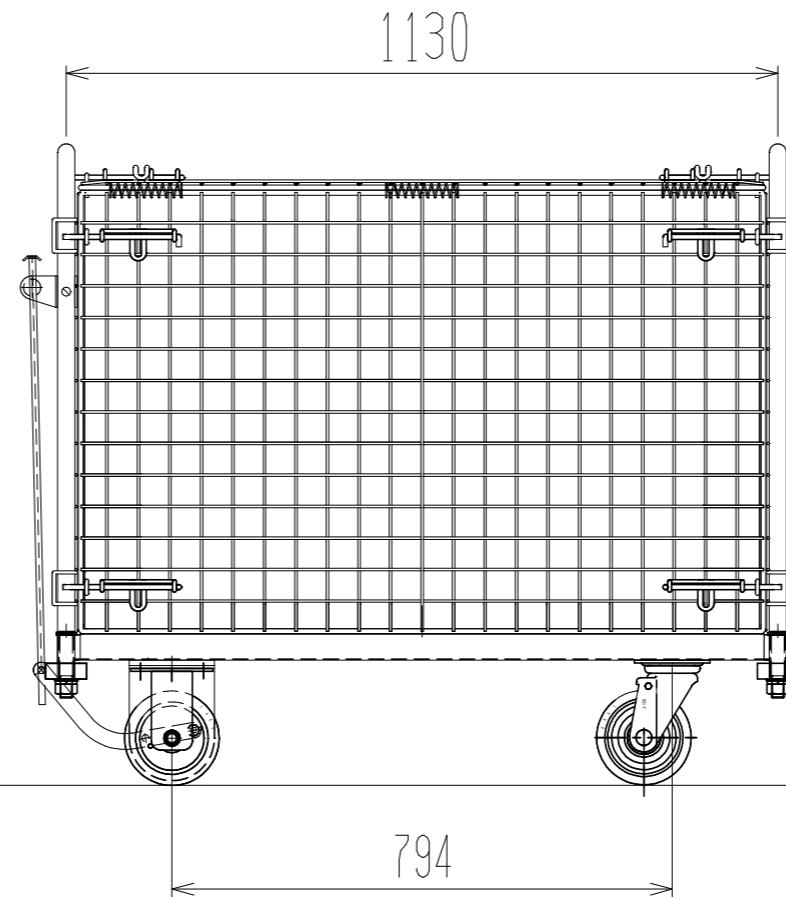

メッシュパックロールHSK637B(観音1段四方囲・上フタ付)

上面図

正面図

側面図(開口側)

側面図(背中側)

車体色 焼付塗料 KC-3878 グリーン

最大積載荷重 300kg

使用キャスター SJ-150 2個

ドラム付き 車輪 SV-150 2個

		株式会社 神戸車輛製作所	
品名	メッシュパックロールHSK637B	図番	HSK637B-001-A3
作成年月日	2021/04/15	図法	三角法
尺度	1/12	単位	mm
設計	A, K	写図	検図
提出先	標準品	材質	SS400
重量	75kg	台数	