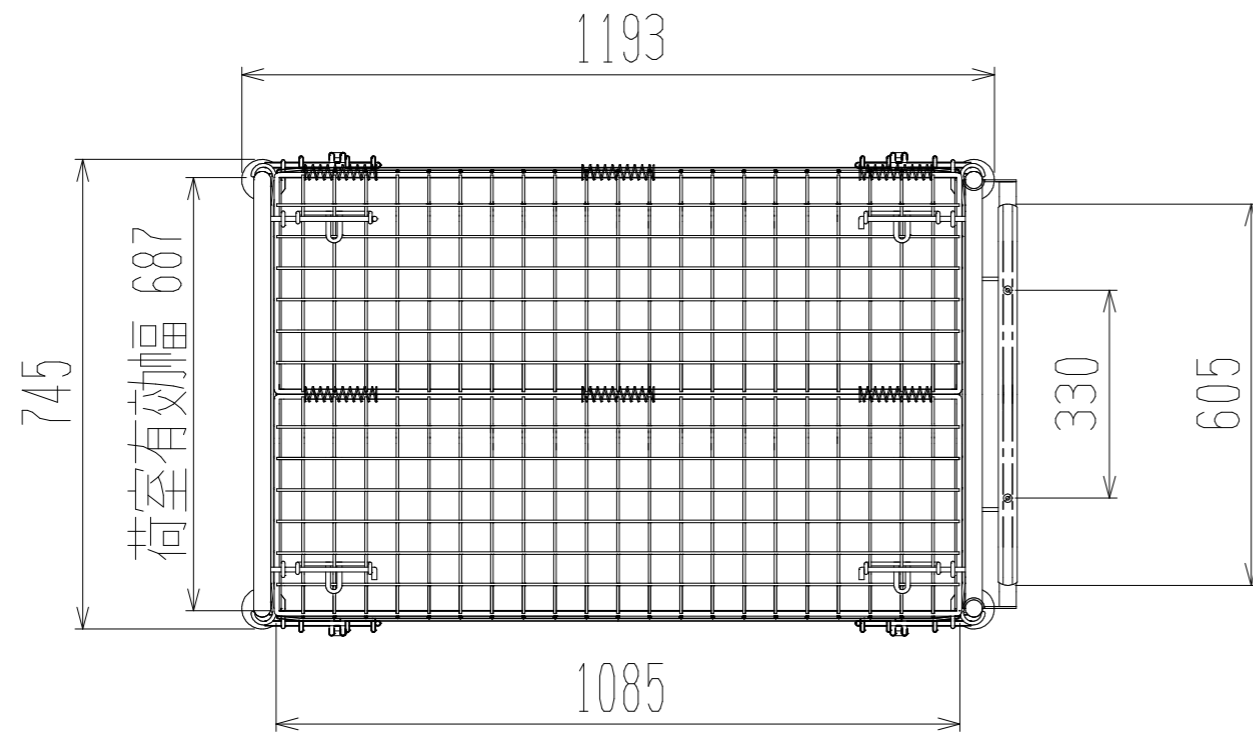

メッシュパックロールHSK637B(観音1段四方囲・上フタ付)

上面図

正面図

側面図(開口側)

側面図(背中側)

車体色 焼付塗料 KC-3878 グリーン

最大積載荷重 300kg

使用キャスター SJ-150 2個

ドラム付き 車輪 SV-150 2個

		株式会社 神戸車輛製作所	
品名	メッシュパックロールHSK637B	図番	HSK637B-001-A3
作成年月日	2021/04/15	図法	三角法
尺度	1/12	単位	mm
設計	A, K	写図	検図
提出先	標準品	材質	SS400
重量	75kg	台数	