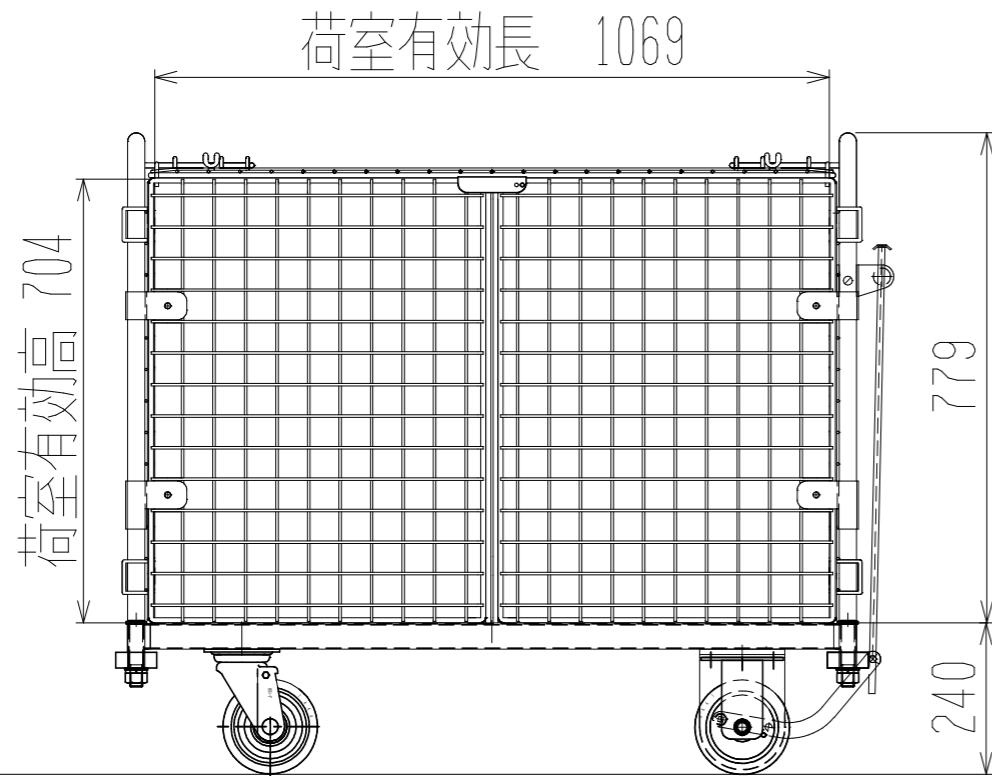

メッシュパックロールHSK637B(観音1段四方囲・上フタ付)

上面図

正面図

側面図(開口側)

側面図(背中側)

車体色 焼付塗料 KC-3878 グリーン

最大積載荷重 300kg

使用キャスター SJ-150 2個

ドラム付き 車輪 SV-150 2個

		株式会社 神戸車輛製作所	
品名	メッシュパックロールHSK637B	図番	HSK637B-001-A3
作成年月日	2021/04/15	図法	三角法
尺度	1/12	単位	mm
設計	A, K	写図	検図
提出先	標準品	材質	SS400
重量	75kg	台数	