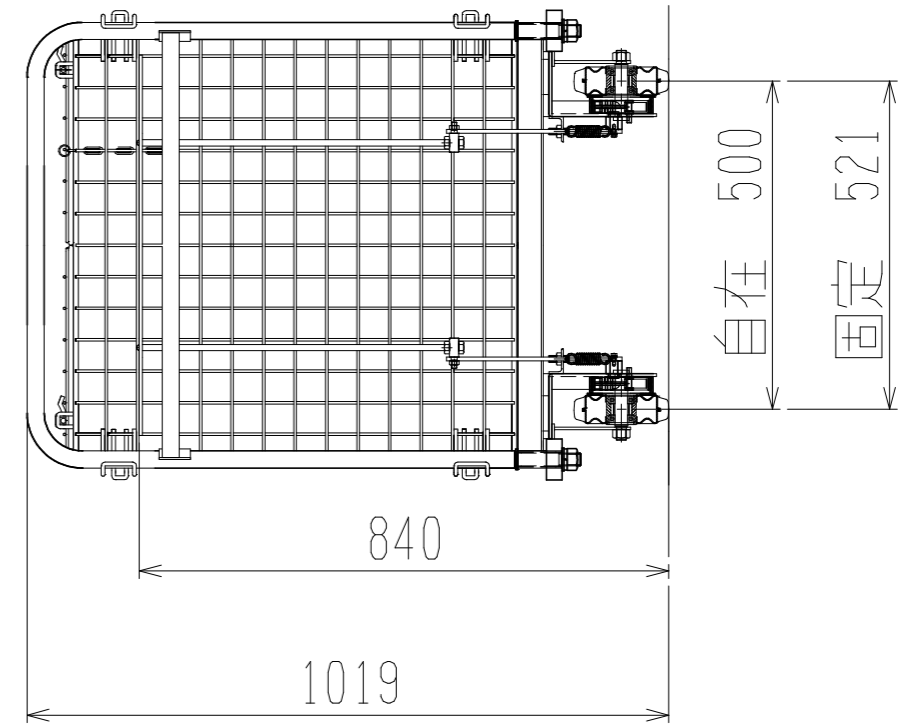

メッシュパックロールHSK637B(観音1段四方囲・上フタ付)

上面図

正面図

側面図(開口側)

側面図(背中側)

車体色 焼付塗料 KC-3878 グリーン

最大積載荷重 300kg

使用キャスター SJ-150 2個

ドラム付き 車輪 SV-150 2個

		株式会社 神戸車輛製作所	
品名	メッシュパックロールHSK637B	図番	HSK637B-001-A3
作成年月日	2021/04/15	図法	三角法
尺度	1/12	単位	mm
設計	A, K	写図	検図
提出先	標準品	材質	SS400
重量	75kg	台数	