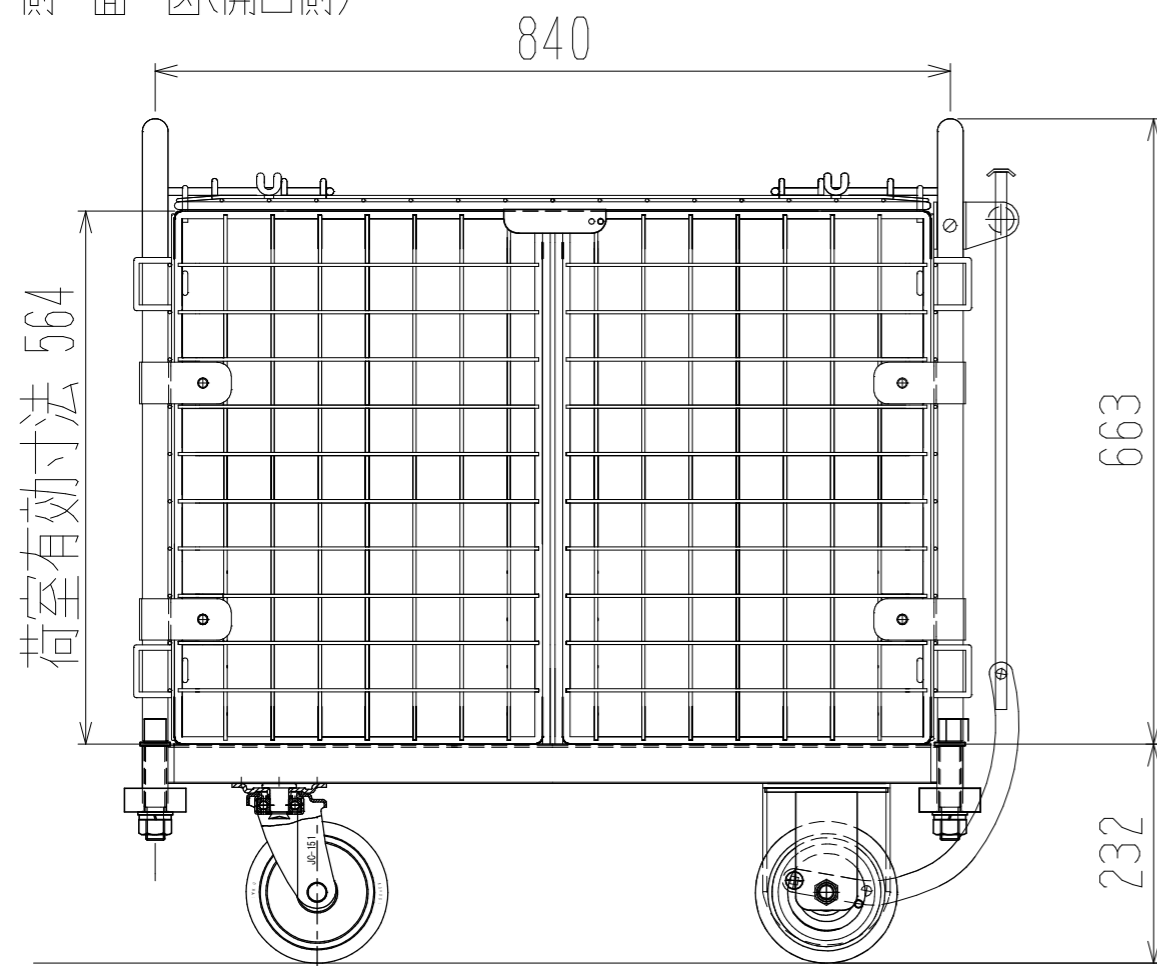

メッシュパックロールHSK681A(観音1段四方囲・上フタ・シート付)

上面図

正面図

側面図(開口側)

荷室有効長 784

車体色 焼付塗料 KC-3878グリーン

最大積載荷重 300kg

使用キャスター PCJC-151 2個

ドラム付き 車輪 SV-150 2個

		株式会社 神戸車輛製作所	
品名	メッシュパックロールHSK681A	図番	HSK681A-001-A3
作成年月日	2021/04/28	図法	三角法
尺度	1/8	単位	mm
設計	A, K	写図	検図
提出先	標準品	材質	SS400
重量	53kg	台数	