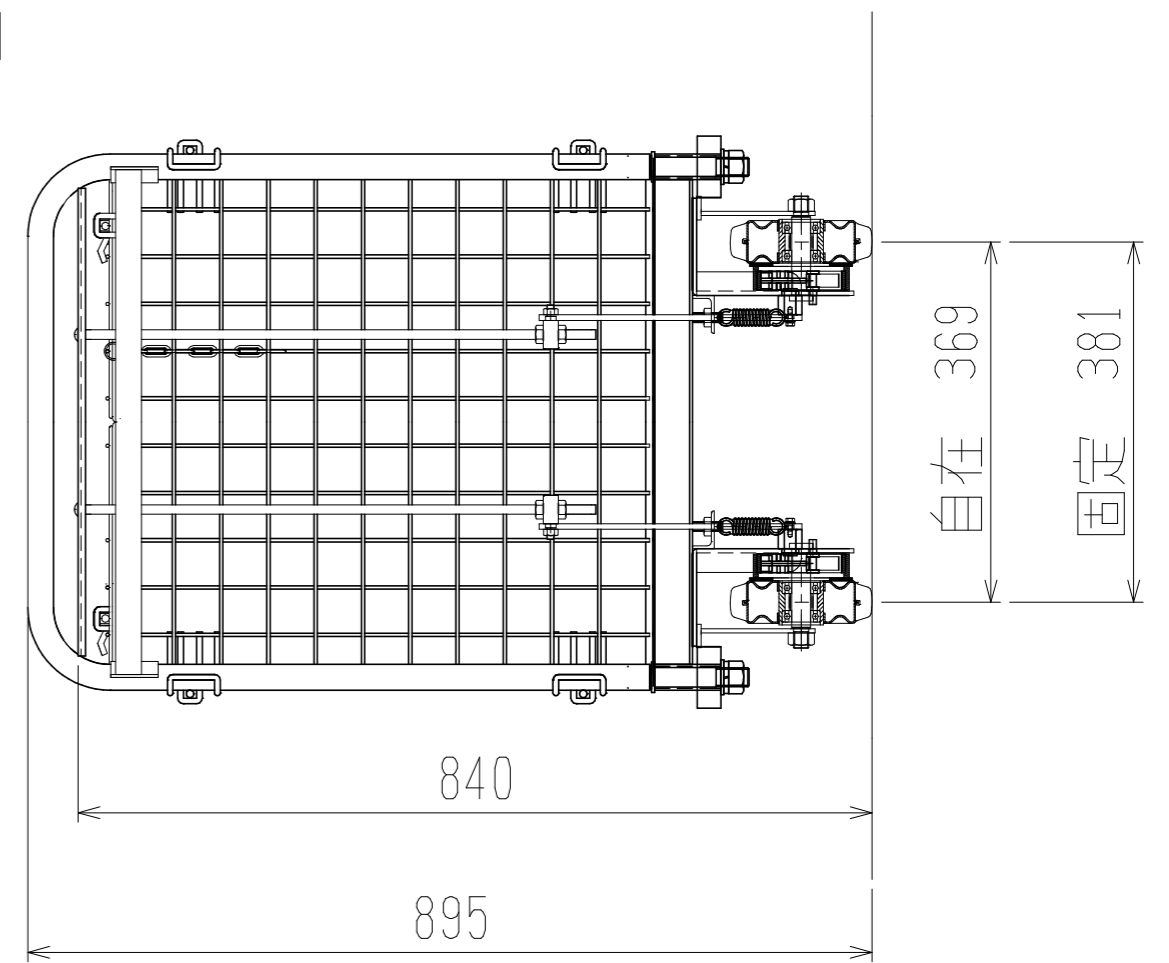

メッシュパックロールHSK681A(観音1段四方囲・上フタ・シート付)

上面図

正面図

側面図(開口側)

荷室有効長 784

車体色 焼付塗料 KC-3878グリーン

最大積載荷重 300kg

使用キャスター PCJC-151 2個

ドラム付き 車輪 SV-150 2個

		株式会社 神戸車輛製作所	
品名	メッシュパックロールHSK681A	図番	HSK681A-001-A3
作成年月日	2021/04/28	図法	三角法
尺度	1/8	単位	mm
設計	A, K	写図	検図
提出先	標準品	材質	SS400
重量	53kg	台数	