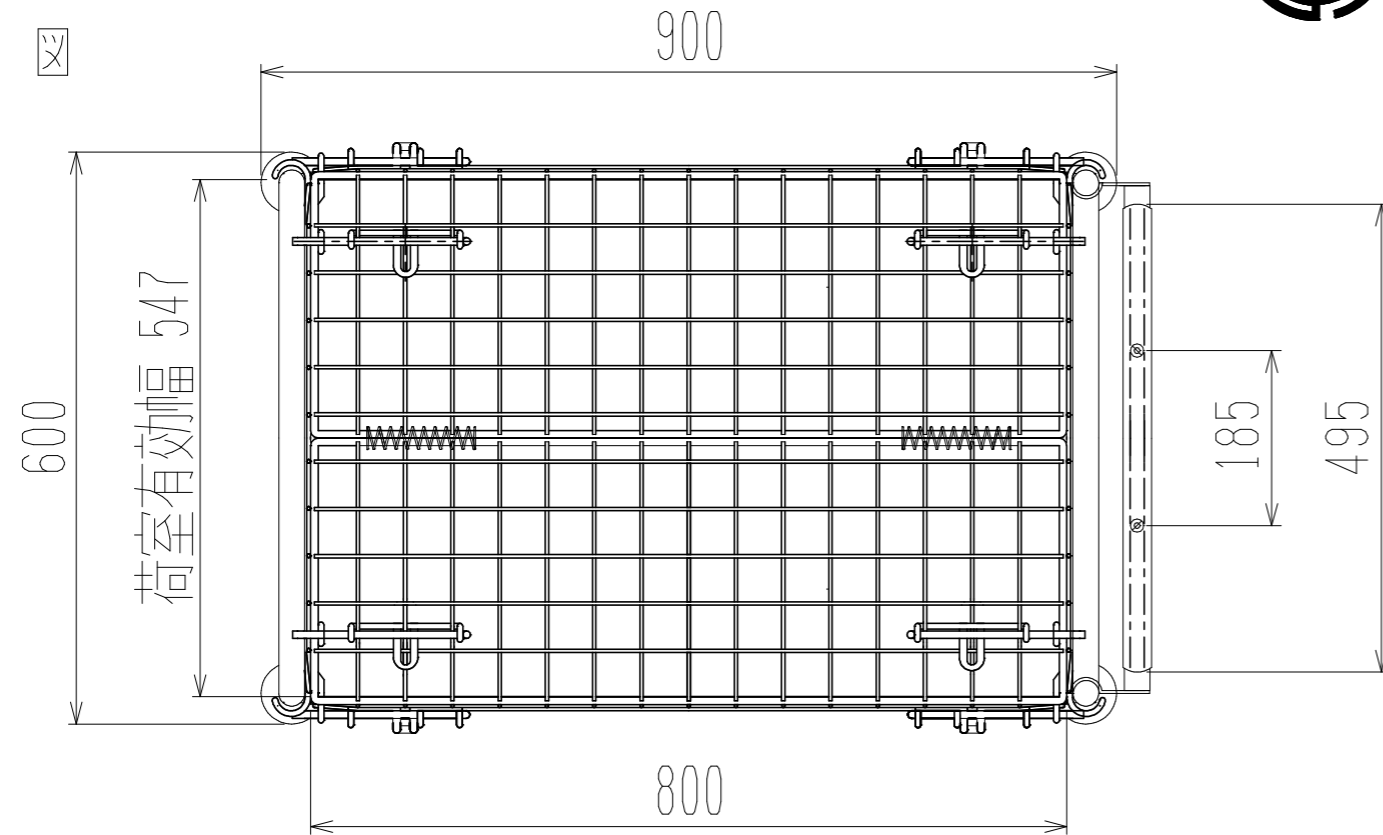

メッシュパックロールHSK681A(観音1段四方囲・上フタ・シート付)

上面図

正面図

側面図(開口側)

荷室有効長 784

車体色 焼付塗料 KC-3878グリーン

最大積載荷重 300kg

使用キャスター PCJC-151 2個

ドラム付き 車輪 SV-150 2個

		株式会社 神戸車輛製作所	
品名	メッシュパックロールHSK681A	図番	HSK681A-001-A3
作成年月日	2021/04/28	図法	三角法
尺度	1/8	単位	mm
設計	A, K	写図	検図
提出先	標準品	材質	SS400
重量	53kg	台数	