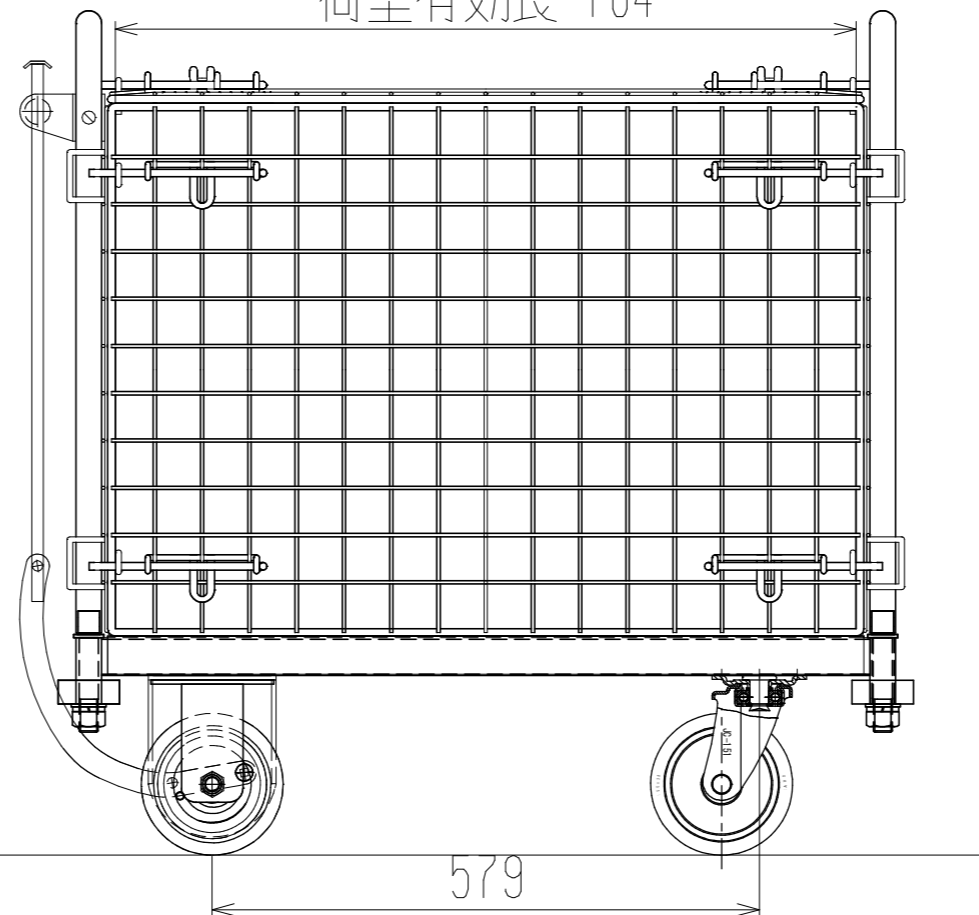

メッシュパックロールHSK681A(観音1段四方囲・上フタ・シート付)

上面図

正面図

側面図(開口側)

荷室有効長 784

車体色 焼付塗料 KC-3878グリーン

最大積載荷重 300kg

使用キャスター PCJC-151 2個

ドラム付き 車輪 SV-150 2個

		株式会社 神戸車輛製作所	
品名	メッシュパックロールHSK681A	図番	HSK681A-001-A3
作成年月日	2021/04/28	図法	三角法
尺度	1/8	単位	mm
設計	A, K	写図	検図
提出先	標準品	材質	SS400
重量	53kg	台数	