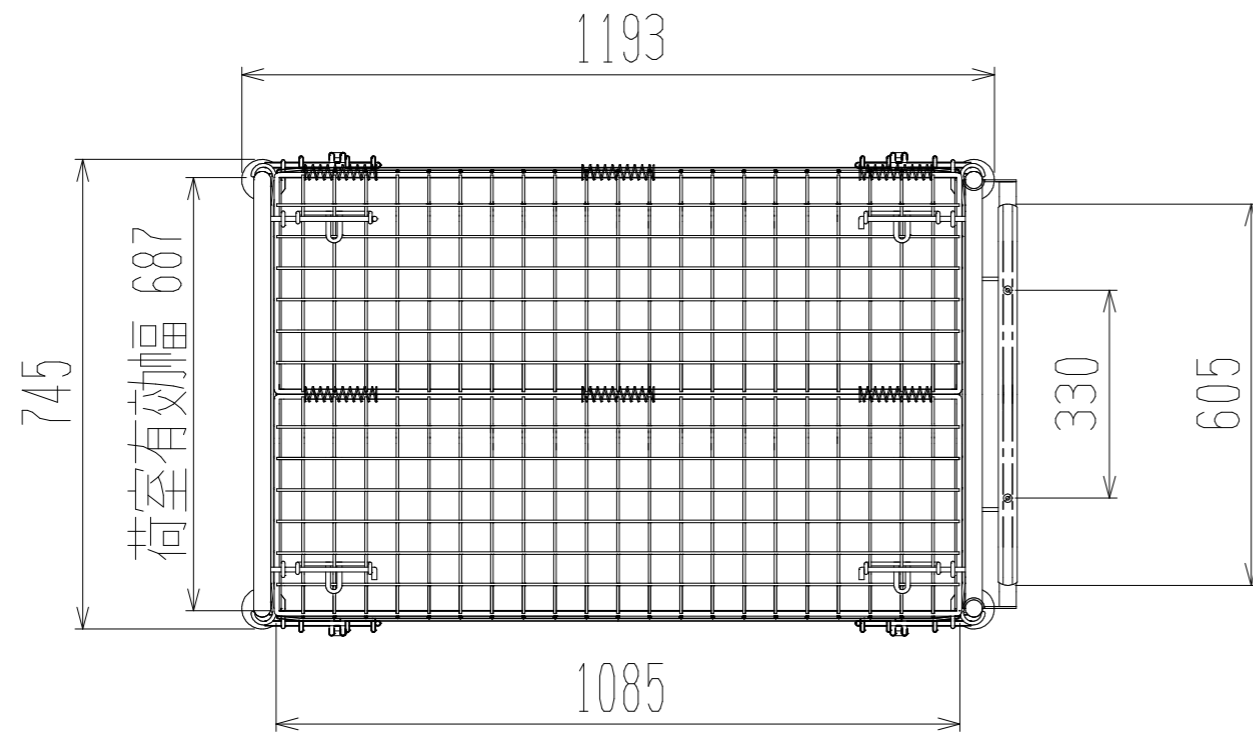

メッシュパックロールHSK681B(観音1段四方罫・上フタ・シート付)

上面図

正面図

側面図(開口側)

側面図(背中側)

車体色 焼付塗料 KC-3878 グリーン

最大積載荷重 300kg

使用キャスター SJ-150 2個

ドラム付き 車輪 SV-150 2個

		株式会社 神戸車輛製作所	
品名	メッシュパックロールHSK681B	図番	HSK681B-001-A3
作成年月日	2021/04/15	図法	三角法
尺度	1/12	単位	mm
設計	A, K	写図	検図
提出先	標準品	材質	SS400
重量	77kg	台数	