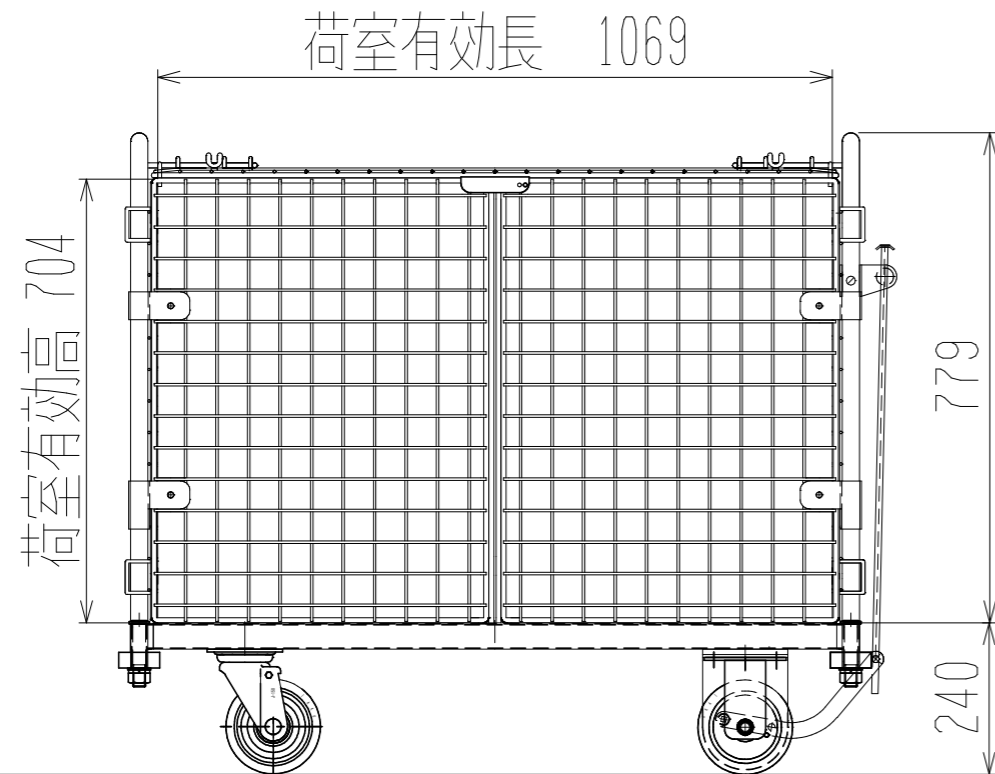

メッシュパックロールHSK681B(観音1段四方罫・上フタ・シート付)

上面図

正面図

側面図(開口側)

側面図(背中側)

車体色 焼付塗料 KC-3878 グリーン

最大積載荷重 300kg

使用キャスター SJ-150 2個

ドラム付き 車輪 SV-150 2個

		株式会社 神戸車輛製作所	
品名	メッシュパックロールHSK681B	図番	HSK681B-001-A3
作成年月日	2021/04/15	図法	三角法
尺度	1/12	単位	mm
設計	A, K	写図	検図
提出先	標準品	材質	SS400
重量	77kg	台数	