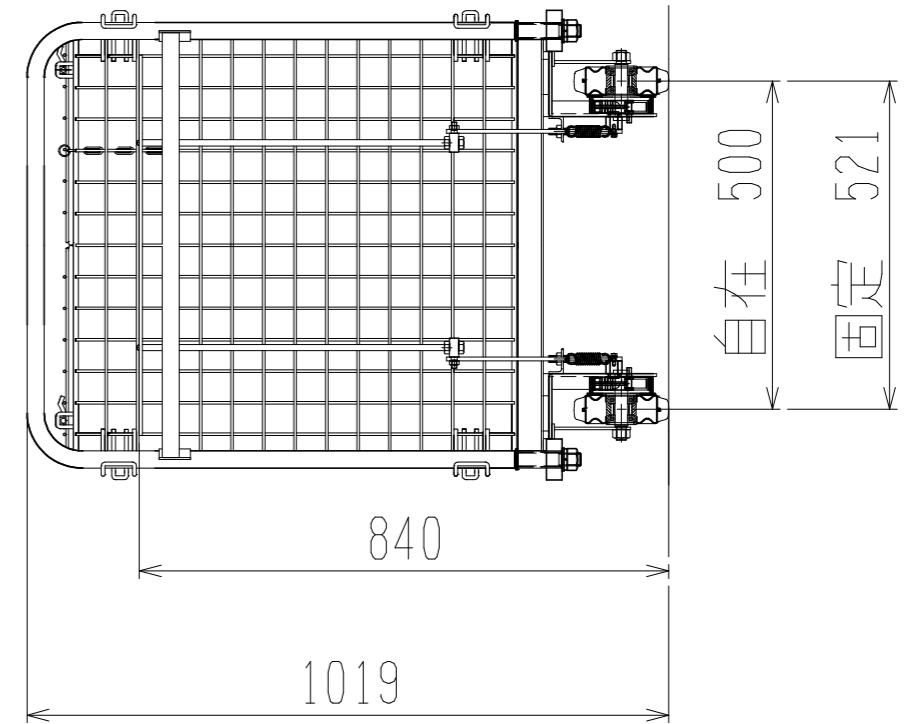

メッシュパックロールHSK681B(観音1段四方罫・上フタ・シート付)

上面図

正面図

側面図(開口側)

側面図(背中側)

車体色 焼付塗料 KC-3878 グリーン

最大積載荷重 300kg

使用キャスター SJ-150 2個

ドラム付き 車輪 SV-150 2個

		株式会社 神戸車輛製作所	
品名	メッシュパックロールHSK681B	図番	HSK681B-001-A3
作成年月日	2021/04/15	図法	三角法
尺度	1/12	単位	mm
設計	A, K	写図	検図
提出先	標準品	材質	SS400
重量	77kg	台数	