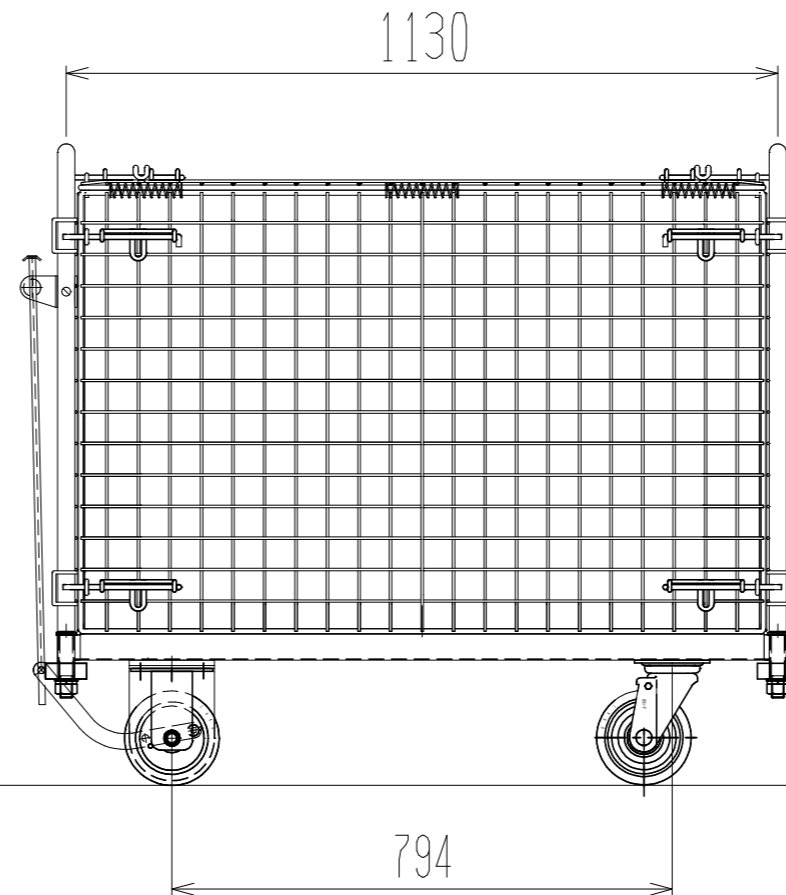

メッシュパックロールHSK681B(観音1段四方罫・上フタ・シート付)

上面図

正面図

側面図(開口側)

側面図(背中側)

車体色 焼付塗料 KC-3878 グリーン

最大積載荷重 300kg

使用キャスター SJ-150 2個

ドラム付き 車輪 SV-150 2個

		株式会社 神戸車輛製作所	
品名	メッシュパックロールHSK681B	図番	HSK681B-001-A3
作成年月日	2021/04/15	図法	三角法
尺度	1/12	単位	mm
設計	A, K	写図	検図
提出先	標準品	材質	SS400
重量	77kg	台数	