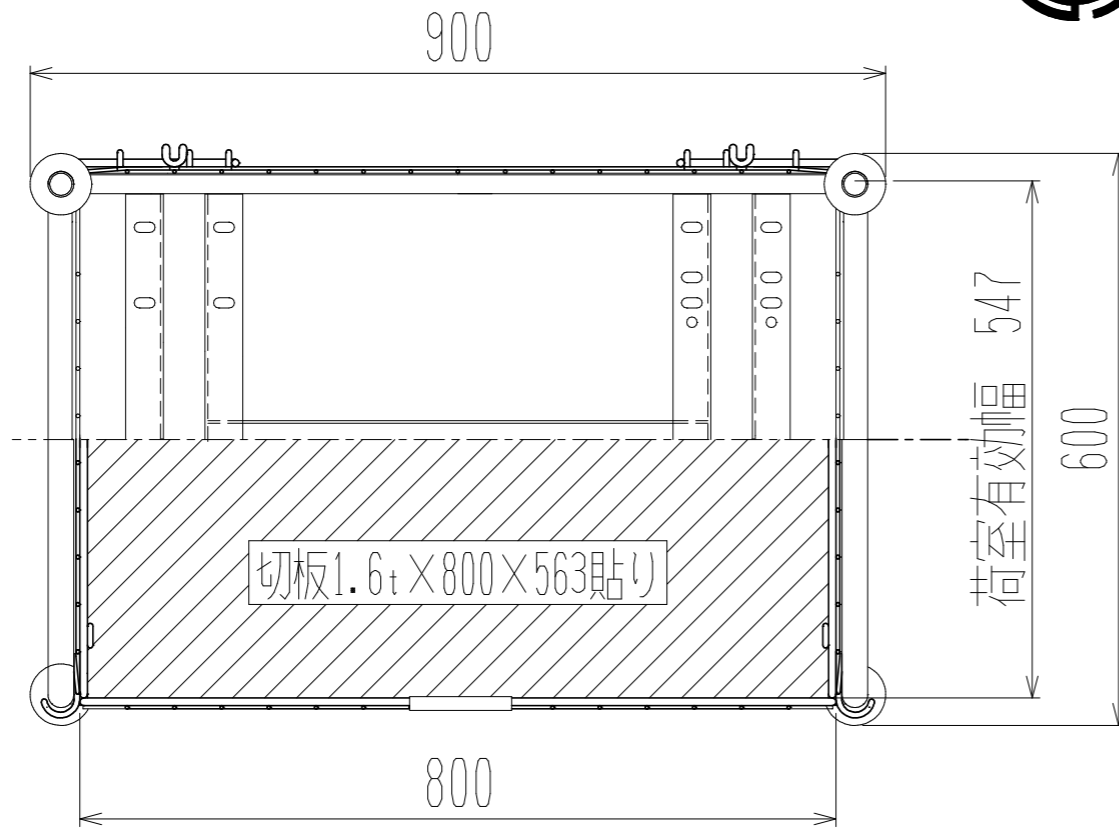

裏面/上面図

正面図

メッシュパックロールK629A-AR(観音1段四方団)

側面図(開口側)

側面図(背中側)

車体色 焼付塗料 KC-3878 グリーン

最大積載荷重 100kg

使用キャスター

HLJS61/2×2-3 2個

HLK61/2×2-3 2個

		株式会社 神戸車輛製作所	
品名	メッシュパックロール-K629A-AR	図番	K629AAR-001-A3
作成年月日	2019/01/03	図法	三角法
尺度	1/8	単位	mm
設計	A, K	写図	検図
提出先	標準品	材質	SS400
重量	33kg	台数	