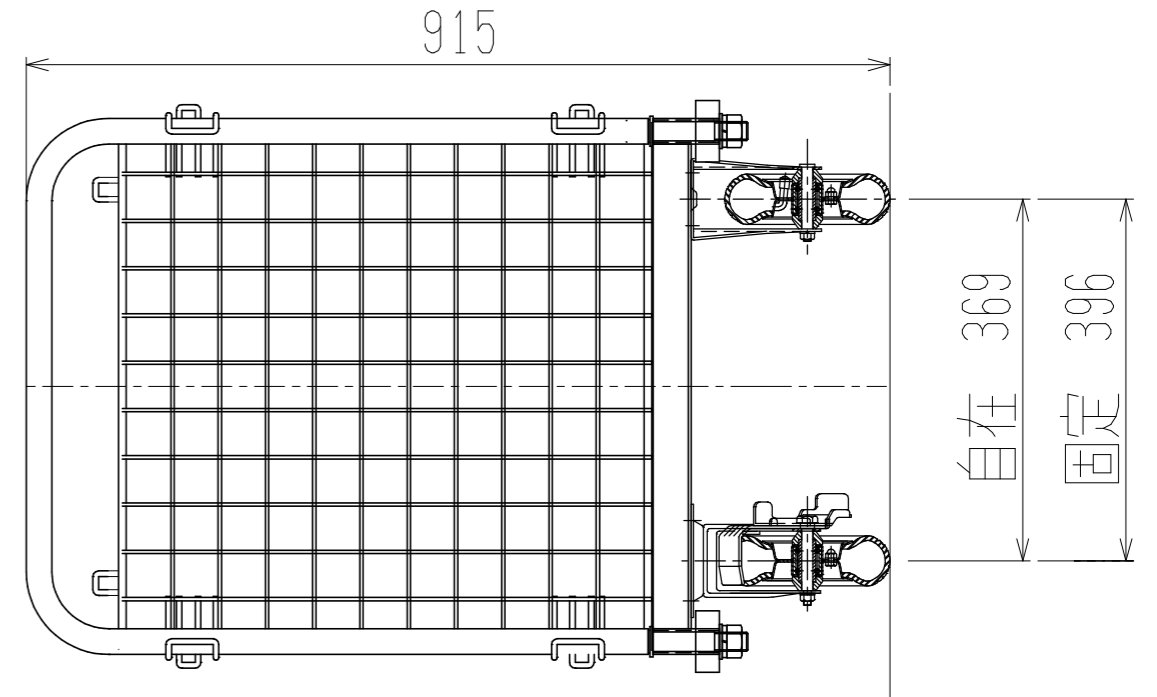

裏面/上面図

正面図

メッシュパックロールK629A-AR(観音1段四方団)

側面図(開口側)

側面図(背中側)

車体色 焼付塗料 KC-3878 グリーン

最大積載荷重 100kg

使用キャスター

HLJS61/2×2-3 2個

HLK61/2×2-3 2個

		株式会社 神戸車輛製作所	
品名	メッシュパックロール-K629A-AR	図番	K629AAR-001-A3
作成年月日	2019/01/03	図法	三角法
尺度	1/8	単位	mm
設計	A, K	写図	検図
提出先	標準品	材質	SS400
重量	33kg	台数	