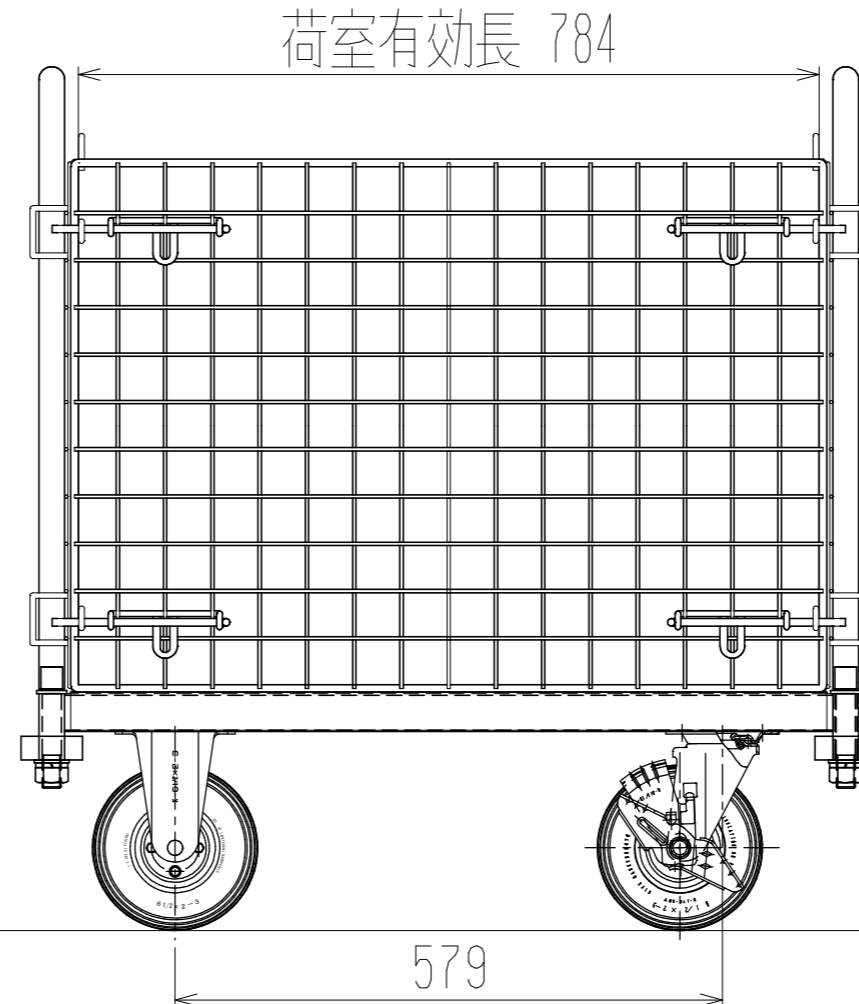

裏面/上面図

正面図

メッシュパックロールK629A-AR(観音1段四方団)

側面図(開口側)

側面図(背中側)

車体色 焼付塗料 KC-3878 グリーン

最大積載荷重 100kg

使用キャスター

HLJS61/2×2-3 2個

HLK61/2×2-3 2個

		株式会社 神戸車輛製作所	
品名	メッシュパックロール-K629A-AR	図番	K629AAR-001-A3
作成年月日	2019/01/03	図法	三角法
尺度	1/8	単位	mm
設計	A, K	写図	検図
提出先	標準品	材質	SS400
重量	33kg	台数	