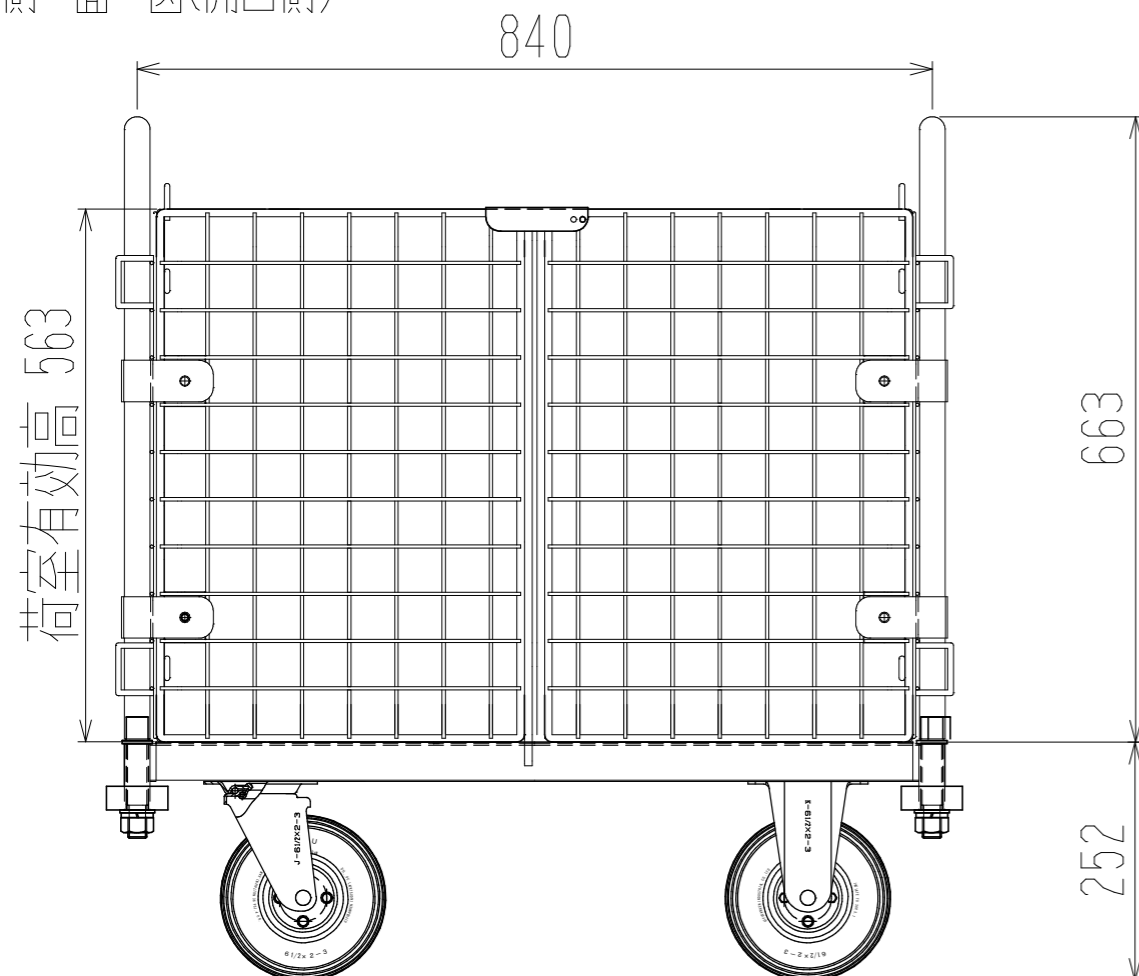

裏面/上面図

正面図

メッシュパックロールK629A-AR(観音1段四方団)

側面図(開口側)

側面図(背中側)

車体色 焼付塗料 KC-3878 グリーン

最大積載荷重 100kg

使用キャスター

HLJS61/2×2-3 2個

HLK61/2×2-3 2個

		株式会社 神戸車輛製作所	
品名	メッシュパックロール-K629A-AR	図番	K629AAR-001-A3
作成年月日	2019/01/03	図法	三角法
尺度	1/8	単位	mm
設計	A, K	写図	検図
提出先	標準品	材質	SS400
重量	33kg	台数	