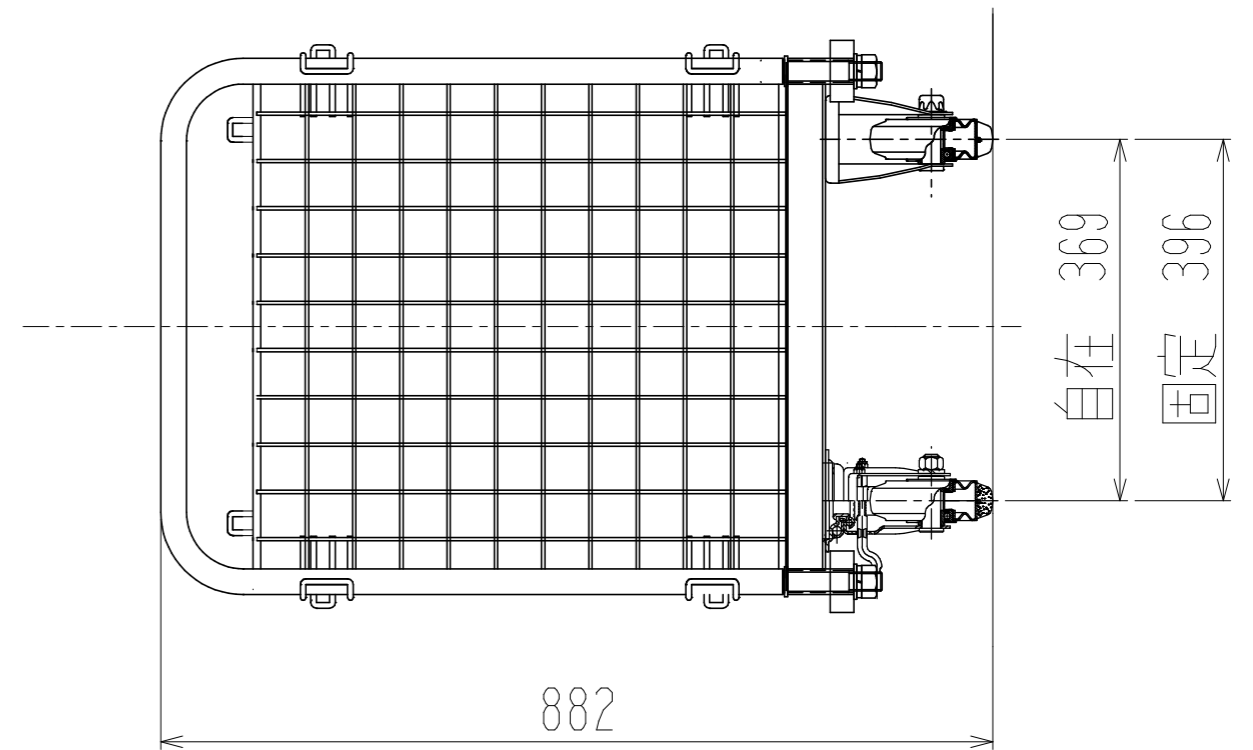

裏面/上面図

正面図

メッシュパックロールK629A(観音1段四方囲)

側面図(開口側)

側面図(背中側)

車体色 焼付塗料 KC-3878 グリーン

最大積載荷重 400kg

使用キャスター

WJ-130RB赤WSR 2ヶ

WK-130RB赤 2ヶ

		株式会社 神戸車輛製作所	
品名	メッシュパックロールK629A	図番	K629A-001-A3
作成年月日	2019/01/03	図法	三角法
尺度	1/8	単位	mm
設計	A, K	写図	検図
提出先	標準品	材質	SS400
重量	35kg	台数	