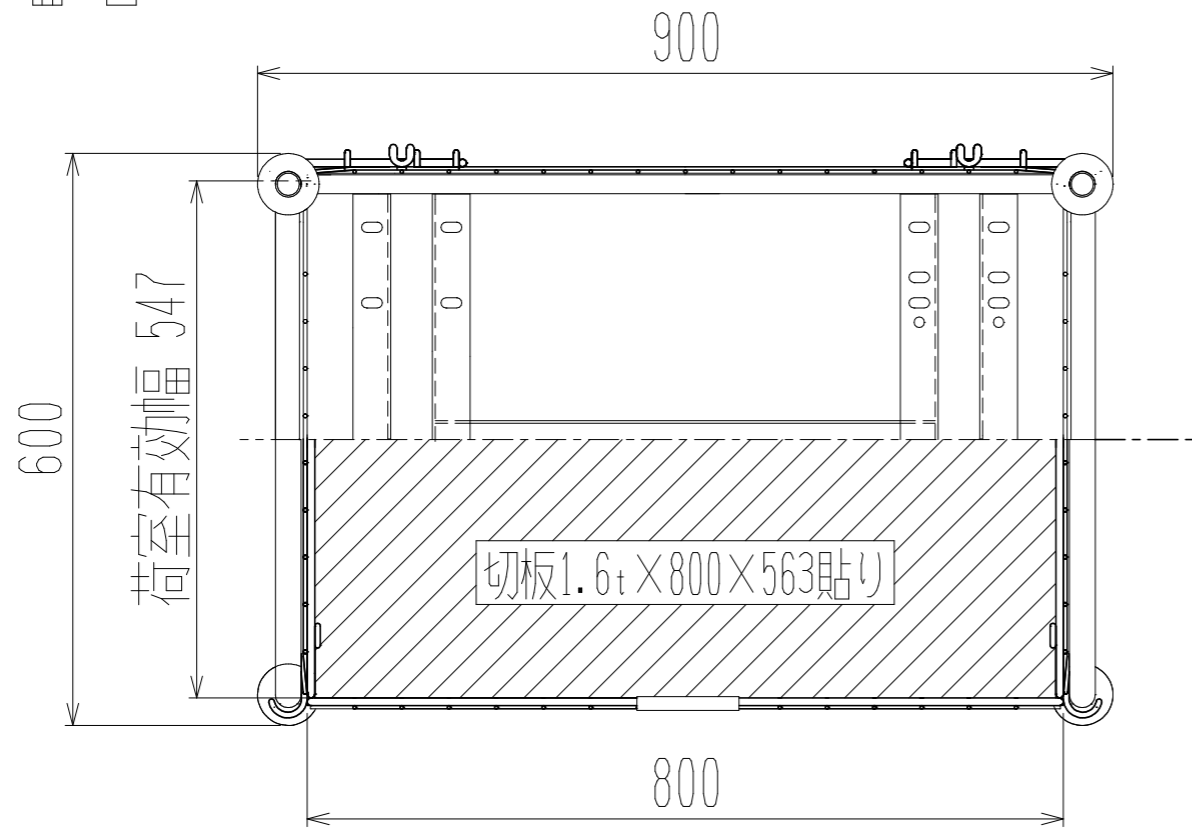

裏面/上面図

正面図

メッシュパックロールK629A(観音1段四方囲)

側面図(開口側)

側面図(背中側)

車体色 焼付塗料 KC-3878 グリーン

最大積載荷重 400kg

使用キャスター

WJ-130RB赤WSR 2ヶ

WK-130RB赤 2ヶ

		株式会社 神戸車輛製作所	
品名	メッシュパックロールK629A	図番	K629A-001-A3
作成年月日	2019/01/03	図法	三角法
尺度	1/8	単位	mm
設計	A, K	写図	検図
提出先	標準品	材質	SS400
重量	35kg	台数	