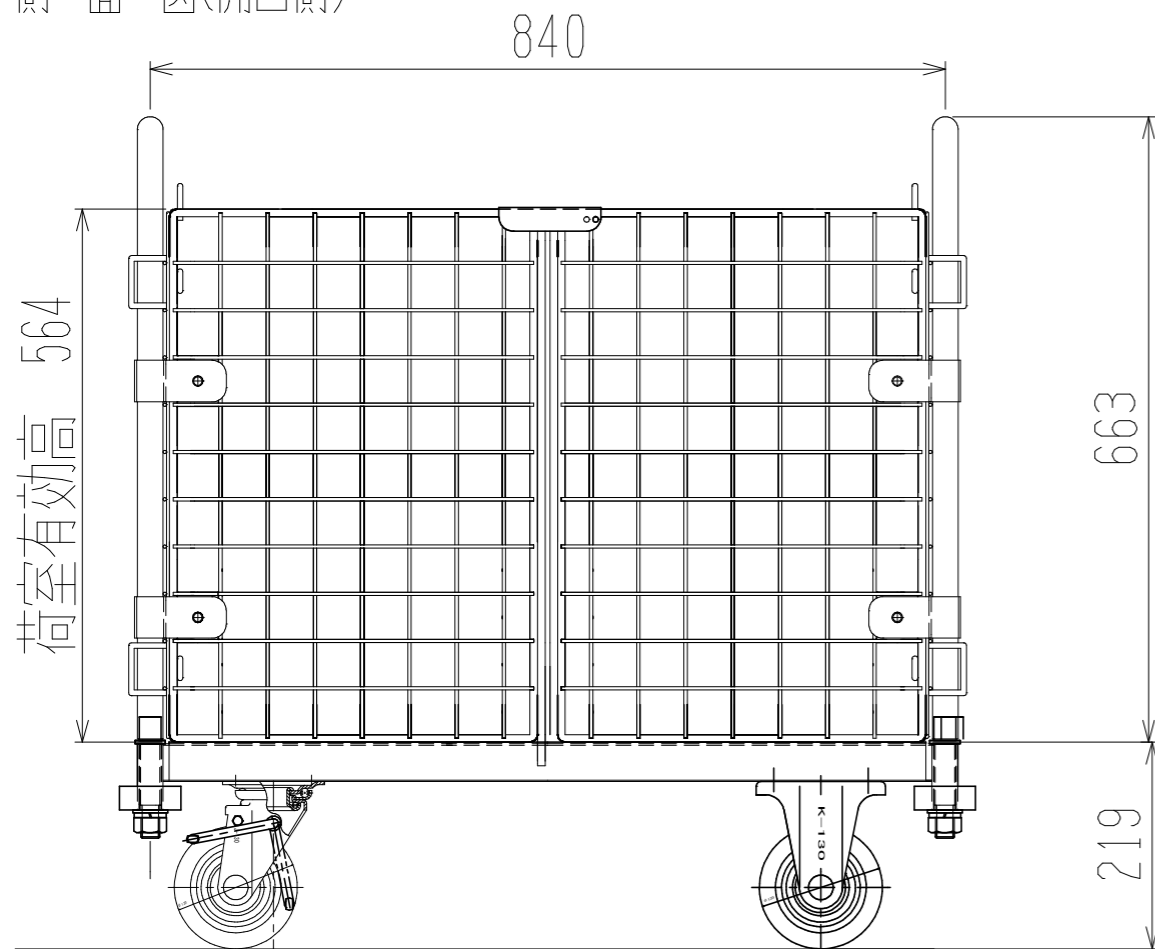

裏面/上面図

正面図

メッシュパックロールK629A(観音1段四方囲)

側面図(開口側)

側面図(背中側)

車体色 焼付塗料 KC-3878 グリーン

最大積載荷重 400kg

使用キャスター

WJ-130RB赤WSR 2ヶ

WK-130RB赤 2ヶ

		株式会社 神戸車輛製作所	
品名	メッシュパックロールK629A	図番	K629A-001-A3
作成年月日	2019/01/03	図法	三角法
尺度	1/8	単位	mm
設計	A, K	写図	検図
提出先	標準品	材質	SS400
重量	35kg	台数	