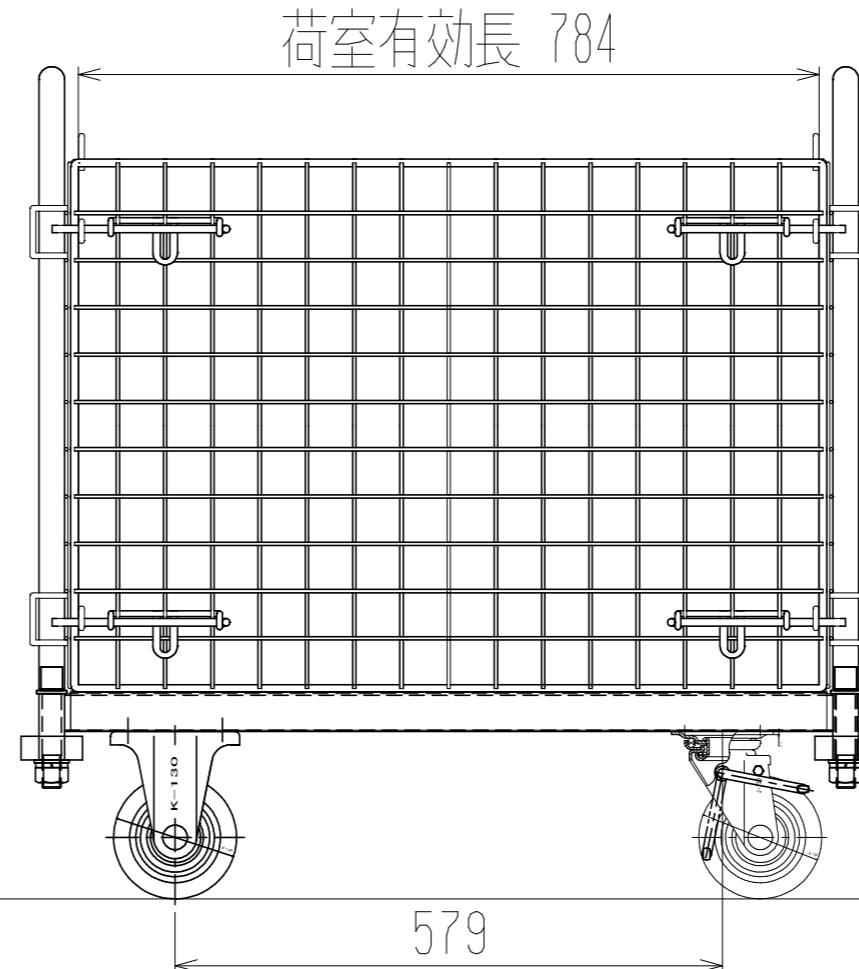

裏面/上面図

正面図

メッシュパックロールK629A(観音1段四方囲)

側面図(開口側)

側面図(背中側)

車体色 焼付塗料 KC-3878 グリーン

最大積載荷重 400kg

使用キャスター

WJ-130RB赤WSR 2ヶ

WK-130RB赤 2ヶ

		株式会社 神戸車輛製作所	
品名	メッシュパックロールK629A	図番	K629A-001-A3
作成年月日	2019/01/03	図法	三角法
尺度	1/8	単位	mm
設計	A, K	写図	検図
提出先	標準品	材質	SS400
重量	35kg	台数	