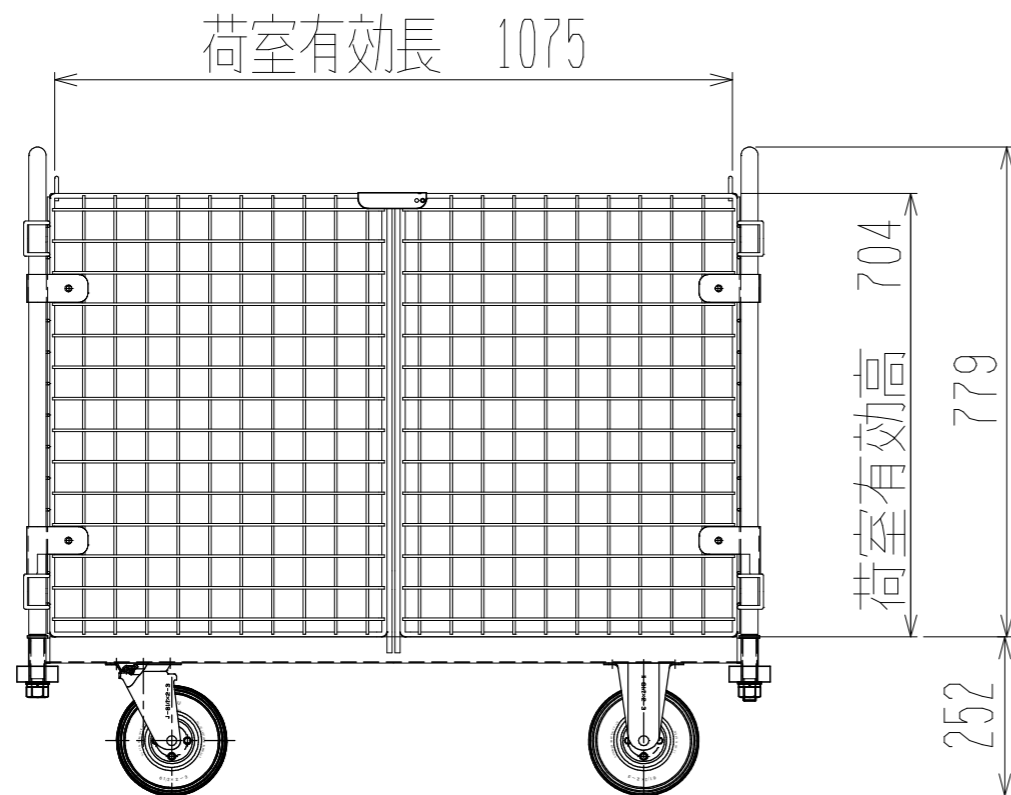

メッシュパックロールK629B-AR(観音1段四方台)

裏面/上面図

正面図

側面図(開口側)

側面図(背中側)

車体色 焼付塗料 KC-3878 フリー

最大積載荷重 100kg

使用キャスター

HLJS61/2×2-3 2個

HLK61/2×2-3 2個

株式会社 神戸車輛製作所					
品名	メッシュパックロールK629B-AR	図番	K629B-AR-001-A3		
作成年月日	09.4.7	図法	三角法	尺度	1/12 mm
設計	A, K	写図		検図	
提出先	標準品	材質	SS400	重量	51kg
台数					