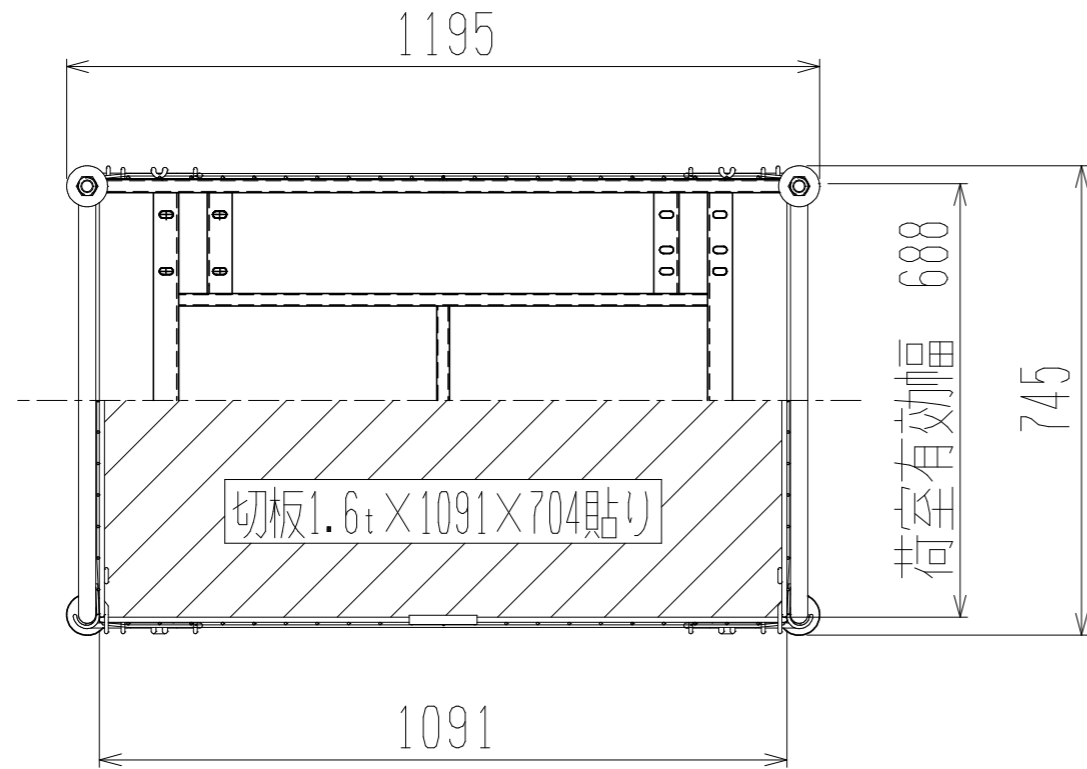

メッシュパックロールK629B-AR(観音1段四方台)

裏面/上面図

正面図

側面図(開口側)

側面図(背中側)

車体色 焼付塗料 KC-3878 フリー

最大積載荷重 100kg

使用キャスター

HLJS61/2×2-3 2個

HLK61/2×2-3 2個

株式会社 神戸車輛製作所					
品名	メッシュパックロールK629B-AR	図番	K629B-AR-001-A3		
作成年月日	09.4.7	図法	三角法	尺度	1/12 mm
設計	A, K	写図		検図	
提出先	標準品	材質	SS400	重量	51kg
台数					