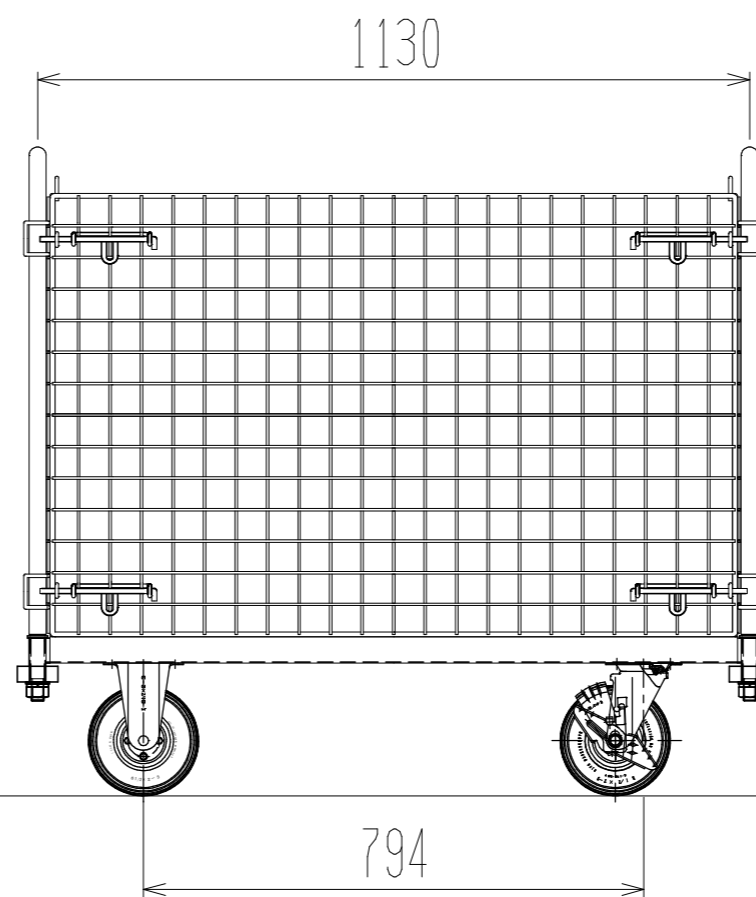

メッシュパックロールK629B-AR(観音1段四方台)

裏面/上面図

正面図

側面図(開口側)

側面図(背中側)

車体色 焼付塗料 KC-3878 フリー

最大積載荷重 100kg

使用キャスター

HLJS61/2×2-3 2個

HLK61/2×2-3 2個

株式会社 神戸車輛製作所					
品名	メッシュパックロールK629B-AR	図番	K629B-AR-001-A3		
作成年月日	09.4.7	図法	三角法	尺度	1/12 mm
設計	A, K	写図		検図	
提出先	標準品	材質	SS400	重量	51kg
台数					