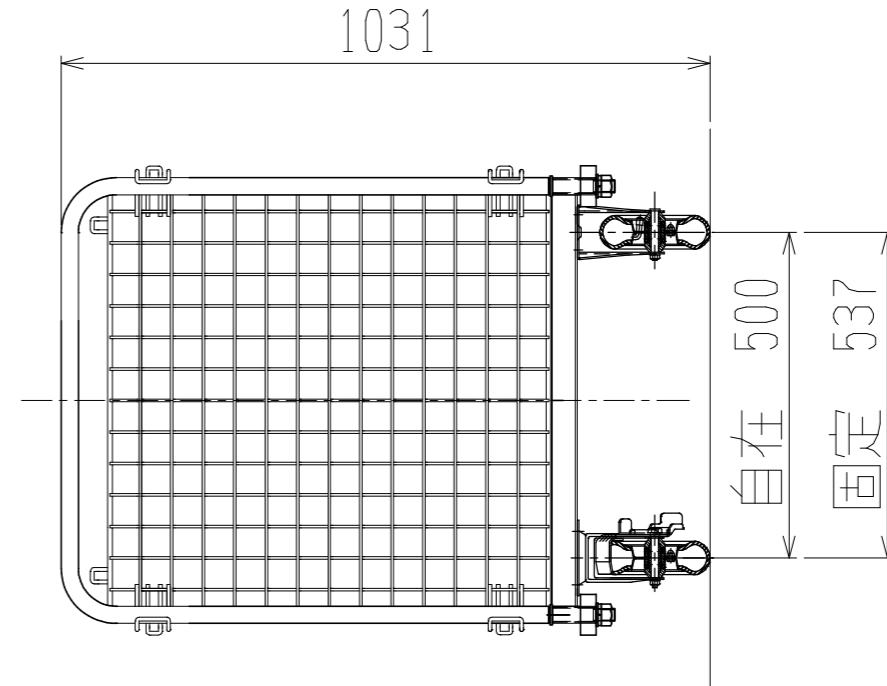

メッシュパックロールK629B-AR(観音1段四方台)

裏面/上面図

正面図

側面図(開口側)

側面図(背中側)

車体色 焼付塗料 KC-3878 フリー

最大積載荷重 100kg

使用キャスター

HLJS61/2×2-3 2個

HLK61/2×2-3 2個

株式会社 神戸車輛製作所					
品名	メッシュパックロールK629B-AR	図番	K629B-AR-001-A3		
作成年月日	09.4.7	図法	三角法	尺度	1/12 mm
設計	A, K	写図		検図	
提出先	標準品	材質	SS400	重量	51kg
台数					