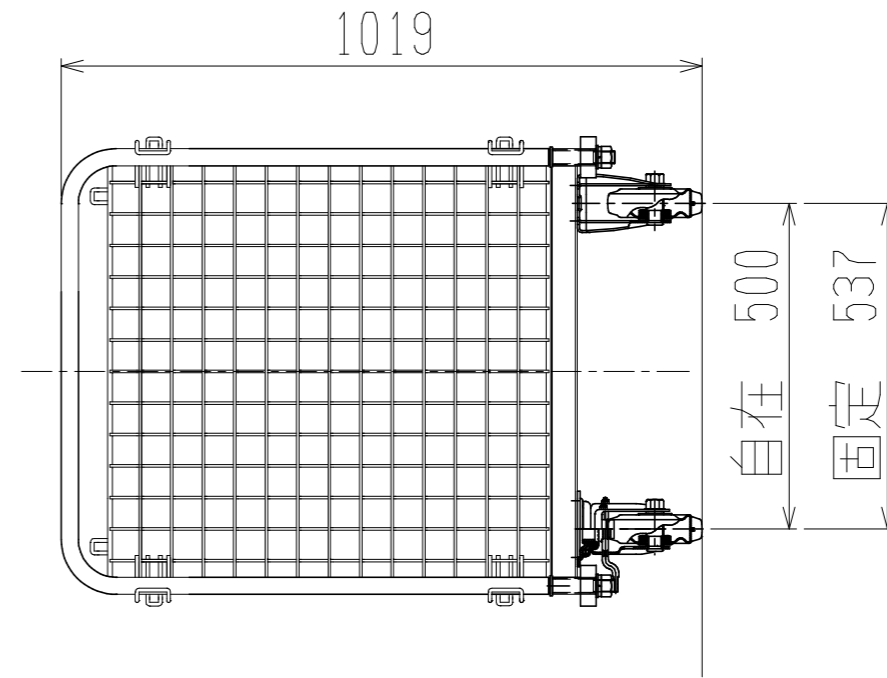

メッシュパックロールK629B(観音1段四方団)

裏面/上面図

正面図

側面図(開口側)

側面図(背中側)

車体色 焼付塗料 KC-3878 グリーン

最大積載荷重 500kg

使用キャスター

WJ-150RB赤WSR 2ヶ

WK-150RB赤 2ヶ

 株式会社 神戸車輛製作所					
品名	メッシュパックロールK629B	図番	K629B-001-A3		
作成年月日	09.4.7	図法	三角法	尺度	1/12 mm
設計	A, K	写図		検図	
提出先	標準品	材質	SS400	重量	53kg
台数					