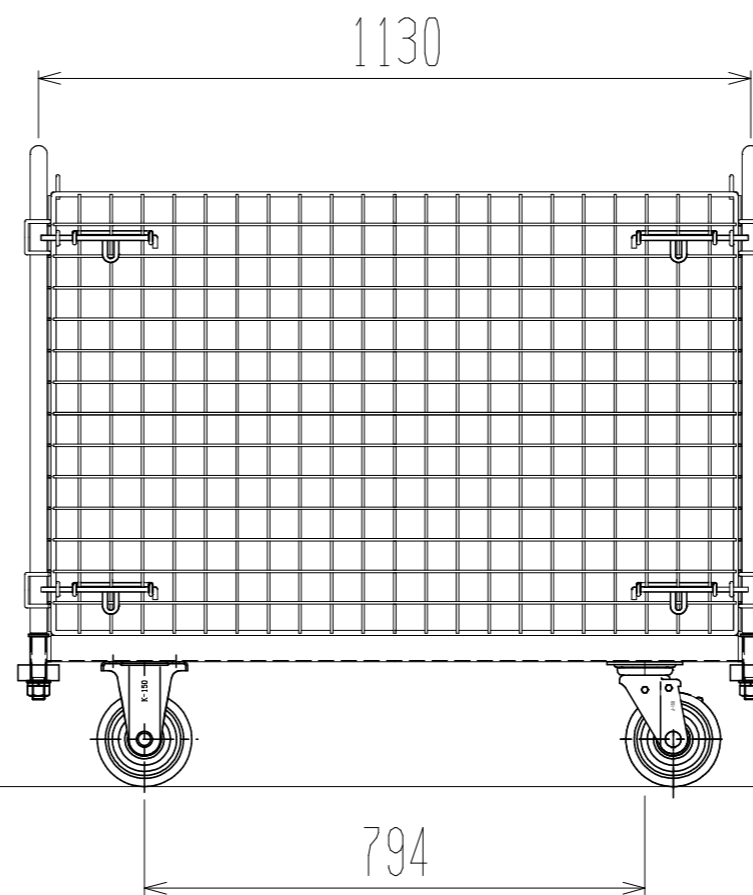

メッシュパックロールK629B(観音1段四方団)

裏面/上面図

正面図

側面図(開口側)

側面図(背中側)

車体色 焼付塗料 KC-3878 グリーン

最大積載荷重 500kg

使用キャスター

WJ-150RB赤WSR 2ヶ

WK-150RB赤 2ヶ

 株式会社 神戸車輛製作所					
品名	メッシュパックロールK629B	図番	K629B-001-A3		
作成年月日	09.4.7	図法	三角法	尺度	1/12 mm
設計	A, K	写図		検図	
提出先	標準品	材質	SS400	重量	53kg
台数					