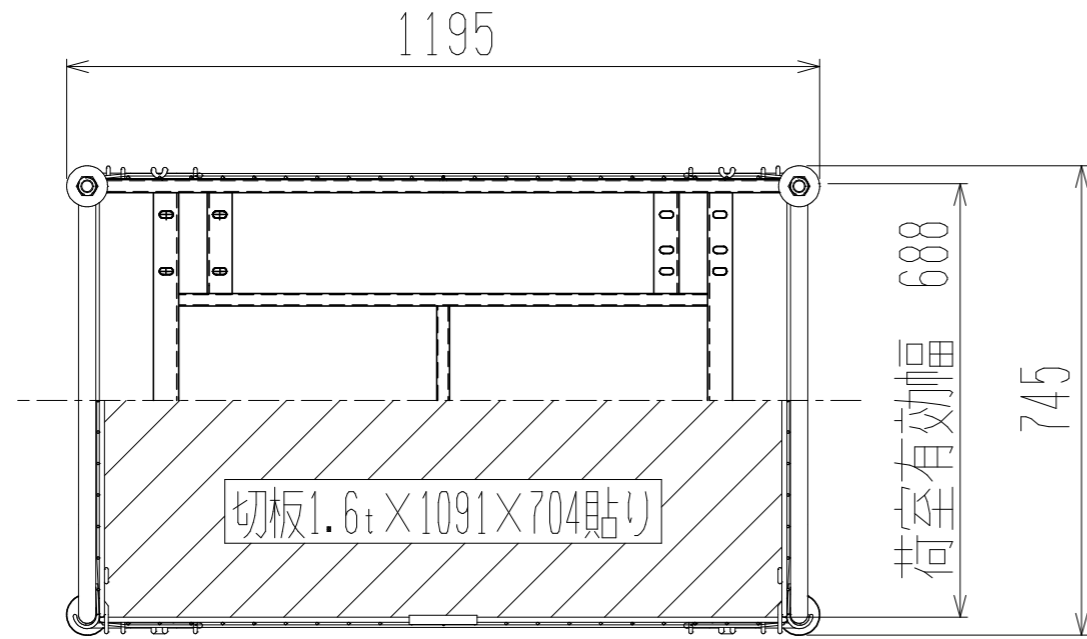

メッシュパックロールK629B(観音1段四方団)

裏面/上面図

正面図

側面図(開口側)

側面図(背中側)

車体色 焼付塗料 KC-3878 グリーン

最大積載荷重 500kg

使用キャスター

WJ-150RB赤WSR 2ヶ

WK-150RB赤 2ヶ

 株式会社 神戸車輛製作所					
品名	メッシュパックロールK629B	図番	K629B-001-A3		
作成年月日	09.4.7	図法	三角法	尺度	1/12 mm
設計	A, K	写図		検図	
提出先	標準品	材質	SS400	重量	53kg
台数					