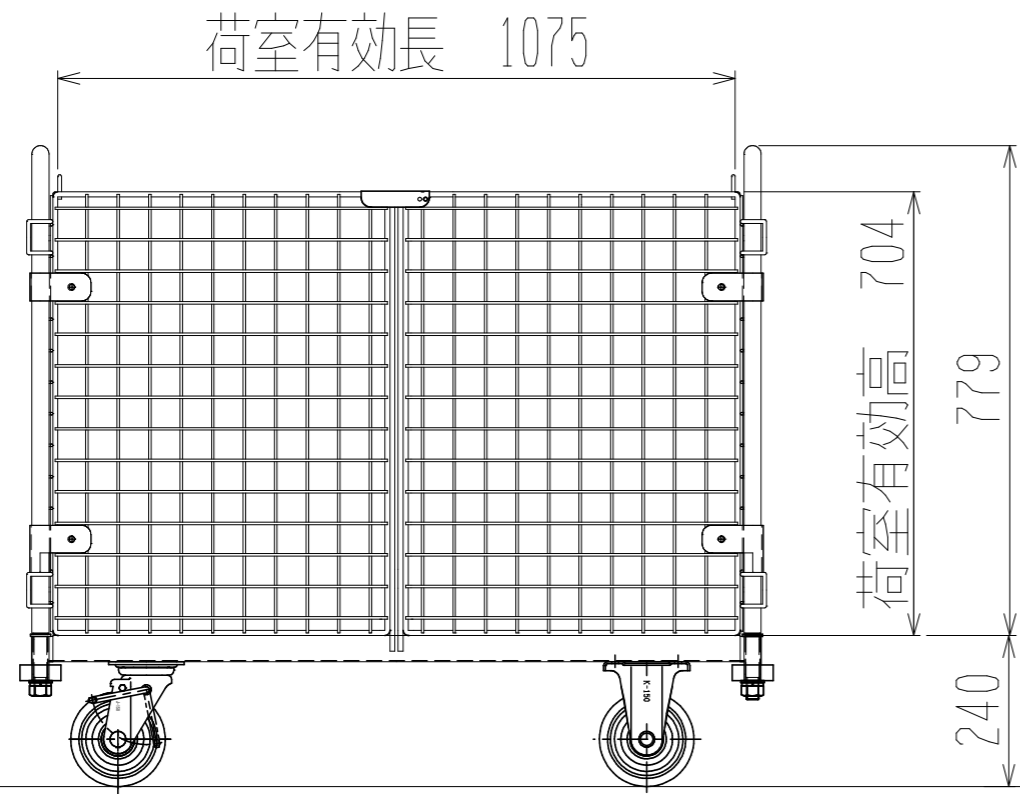

メッシュパックロールK629B(観音1段四方団)

裏面/上面図

正面図

側面図(開口側)

側面図(背中側)

車体色 焼付塗料 KC-3878 グリーン

最大積載荷重 500kg

使用キャスター

WJ-150RB赤WSR 2ヶ

WK-150RB赤 2ヶ

 株式会社 神戸車輛製作所					
品名	メッシュパックロールK629B	図番	K629B-001-A3		
作成年月日	09.4.7	図法	三角法	尺度	1/12 mm
設計	A, K	写図		検図	
提出先	標準品	材質	SS400	重量	53kg
台数					