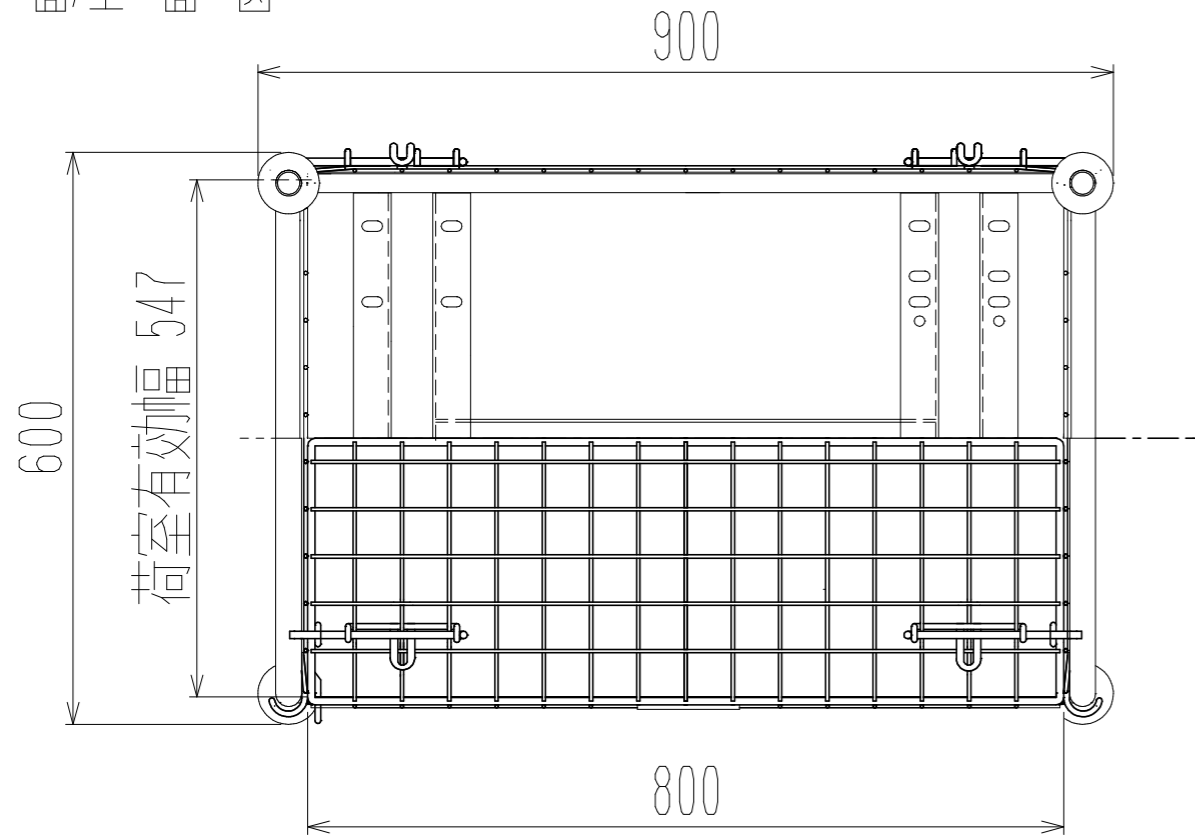

裏面/上面図

正面図

側面図(開口側)

側面図(背中側)

メッシュパックロールK637A(観音1段四方囲・上フタ付)

車体色 焼付塗料 KC-3878 グリーン

最大積載荷重 400kg

使用キャスター

WJ-130RB赤WSR 2ヶ

WK-130RB赤 2ヶ

		株式会社 神戸車輛製作所	
品名	メッシュパックロールK637A	図番	K637A-001-A3
作成年月日	2019/01/03	図法	三角法
尺度	1/8	単位	mm
設計	A, K	写図	検図
提出先	標準品	材質	SS400
重量	39kg	台数	