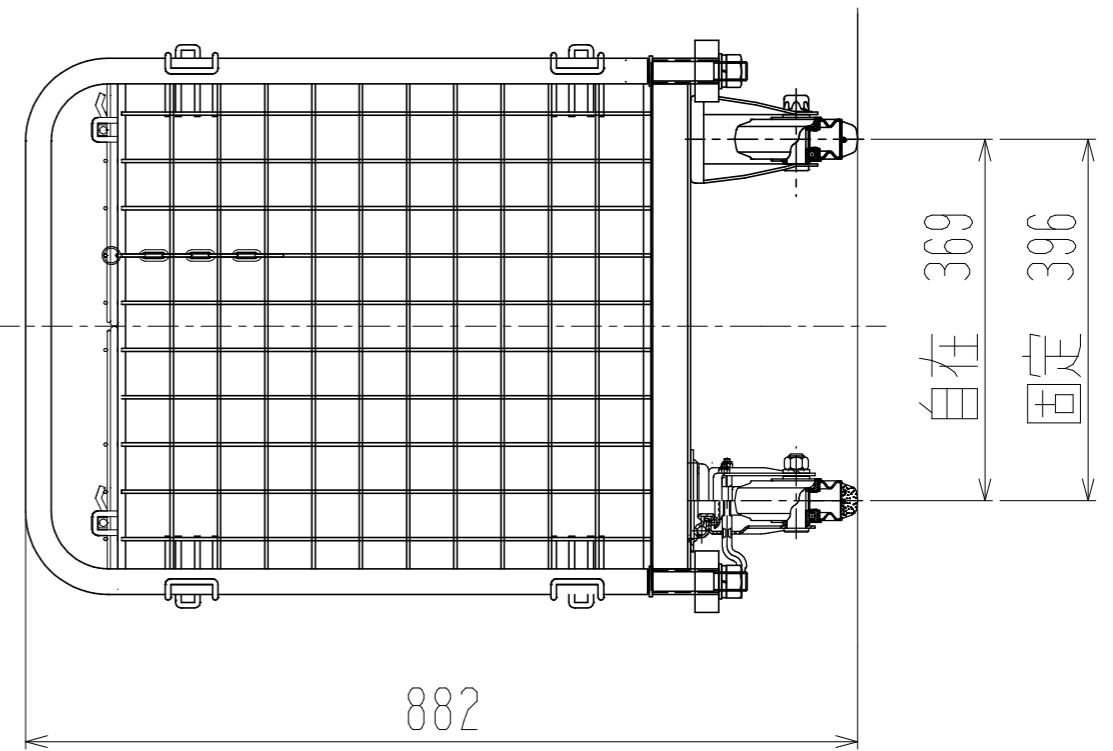

裏面/上面図

正面図

側面図(開口側)

側面図(背中側)

メッシュパックロールK637A(観音1段四方囲・上フタ付)

車体色 焼付塗料 KC-3878 グリーン

最大積載荷重 400kg

使用キャスター

WJ-130RB赤WSR 2ヶ

WK-130RB赤 2ヶ

		株式会社 神戸車輛製作所	
品名	メッシュパックロールK637A	図番	K637A-001-A3
作成年月日	2019/01/03	図法	三角法
尺度	1/8	単位	mm
設計	A, K	写図	検図
提出先	標準品	材質	SS400
重量	39kg	台数	