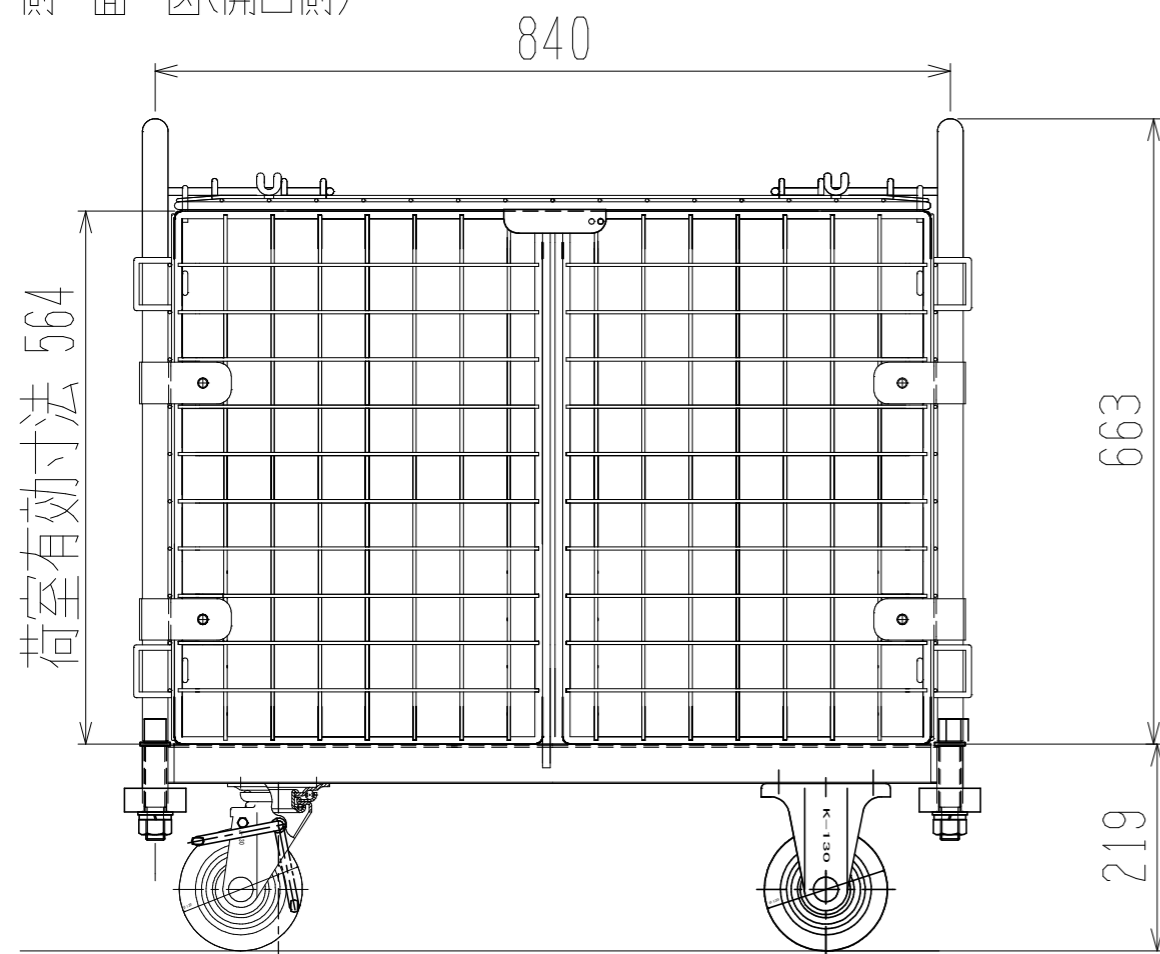

裏面/上面図

正面図

側面図(開口側)

側面図(背中側)

メッシュパックロールK637A(観音1段四方囲・上フタ付)

車体色 焼付塗料 KC-3878 グリーン

最大積載荷重 400kg

使用キャスター

WJ-130RB赤WSR 2ヶ

WK-130RB赤 2ヶ

		株式会社 神戸車輛製作所	
品名	メッシュパックロールK637A	図番	K637A-001-A3
作成年月日	2019/01/03	図法	三角法
尺度	1/8	単位	mm
設計	A, K	写図	検図
提出先	標準品	材質	SS400
重量	39kg	台数	