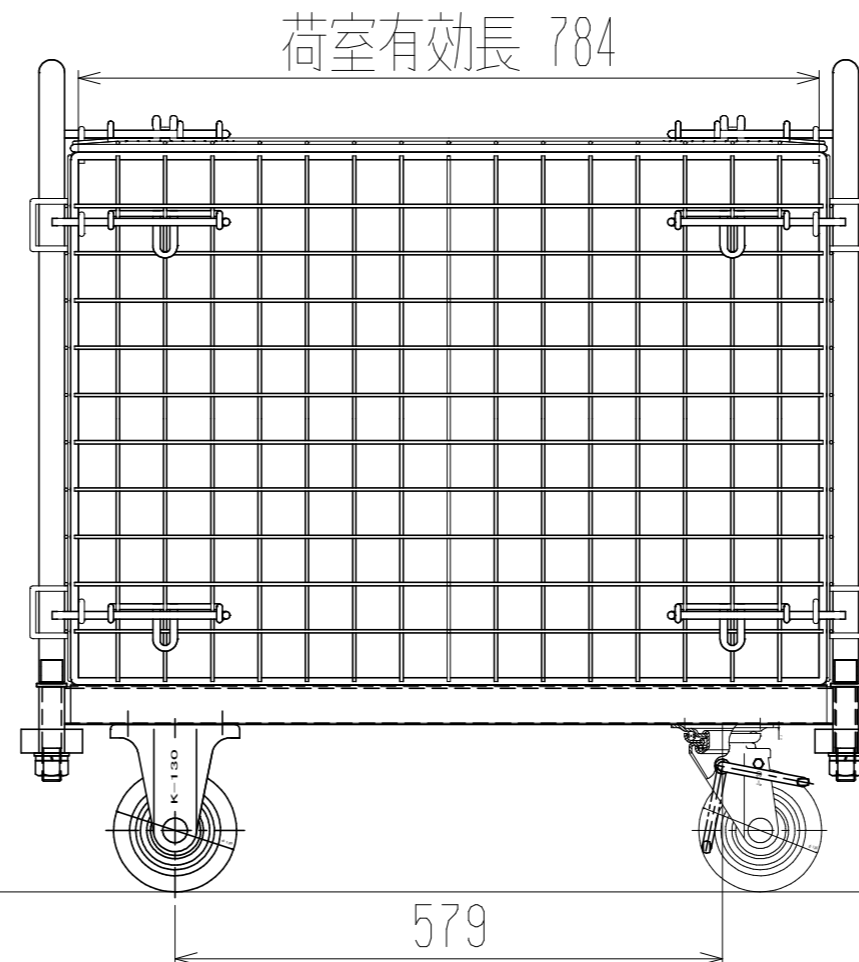

裏面/上面図

正面図

側面図(開口側)

側面図(背中側)

メッシュパックロールK637A(観音1段四方囲・上フタ付)

車体色 焼付塗料 KC-3878 グリーン

最大積載荷重 400kg

使用キャスター

WJ-130RB赤WSR 2ヶ

WK-130RB赤 2ヶ

		株式会社 神戸車輛製作所	
品名	メッシュパックロールK637A	図番	K637A-001-A3
作成年月日	2019/01/03	図法	三角法
尺度	1/8	単位	mm
設計	A, K	写図	検図
提出先	標準品	材質	SS400
重量	39kg	台数	