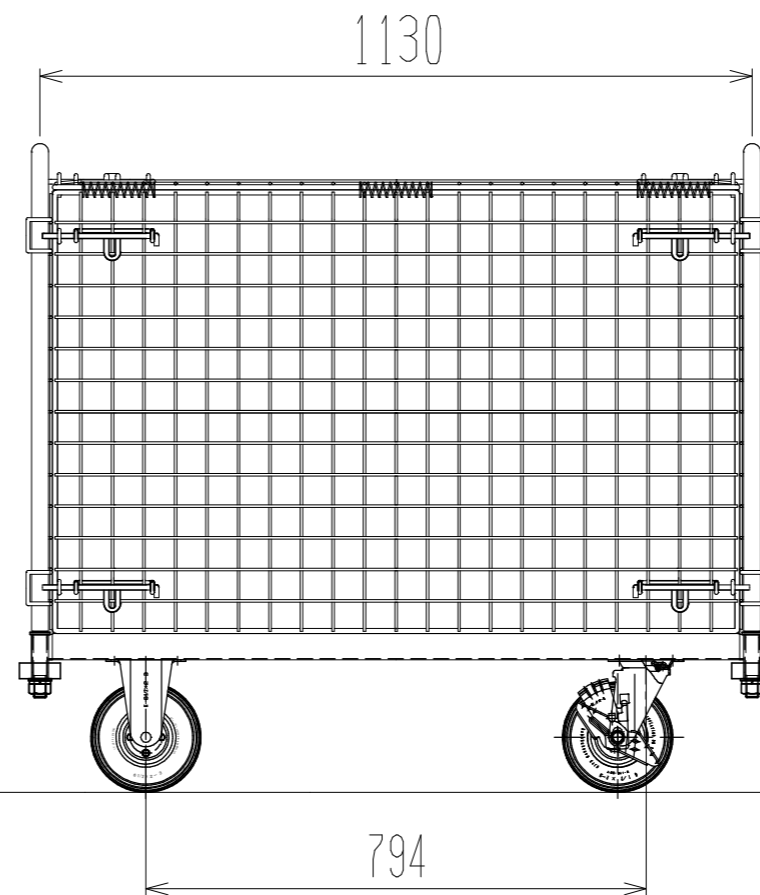

メッシュパックロールK637B-AR(観音1段四方囲・上フタ付)

裏面/上面図

正面図

側面図(開口側)

側面図(背中側)

車体色 焼付塗料 KC-3878 グリーン

最大積載荷重 100kg

使用キャスター

HLJS61/2×2-3 2個

HLK61/2×2-3 2個

		株式会社 神戸車輛製作所	
品名	メッシュパックロールK637B-AR	図番	K637B-AR-001-A3
作成年月日	09.4.7	図法	三角法
尺度	1/12	単位	mm
設計	A, K	写図	
検図		材質	SS400
提出先	標準品	重量	56kg
台数			