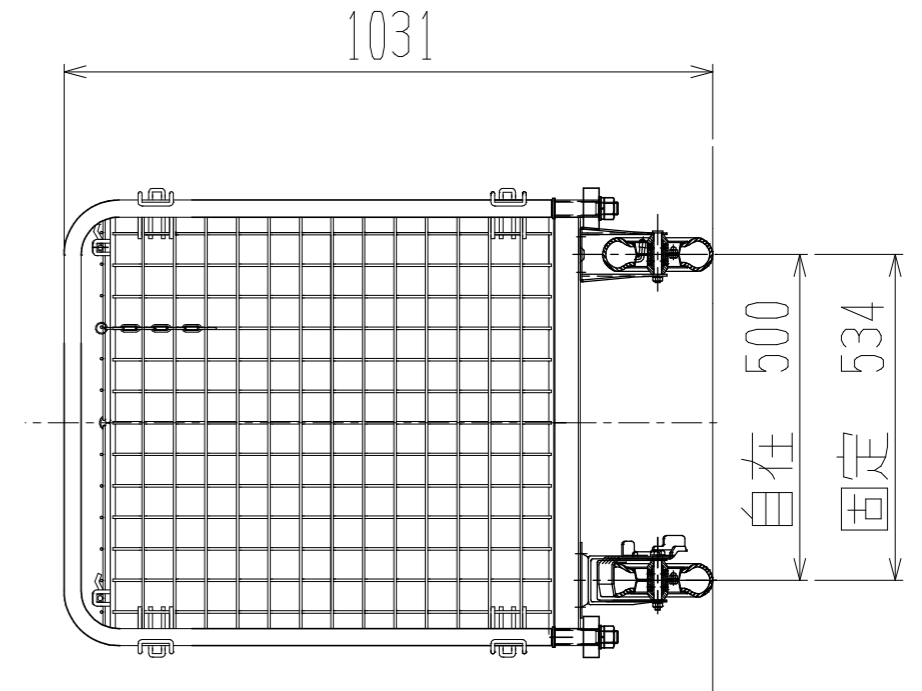

メッシュパックロールK637B-AR(観音1段四方囲・上フタ付)

裏面/上面図

正面図

側面図(開口側)

側面図(背中側)

車体色 焼付塗料 KC-3878 グリーン

最大積載荷重 100kg

使用キャスター

HLJS61/2×2-3 2個

HLK61/2×2-3 2個

		株式会社 神戸車輛製作所	
品名	メッシュパックロールK637B-AR	図番	K637B-AR-001-A3
作成年月日	09.4.7	図法	三角法
尺度	1/12	単位	mm
設計	A, K	写図	
検図		材質	SS400
提出先	標準品	重量	56kg
台数			