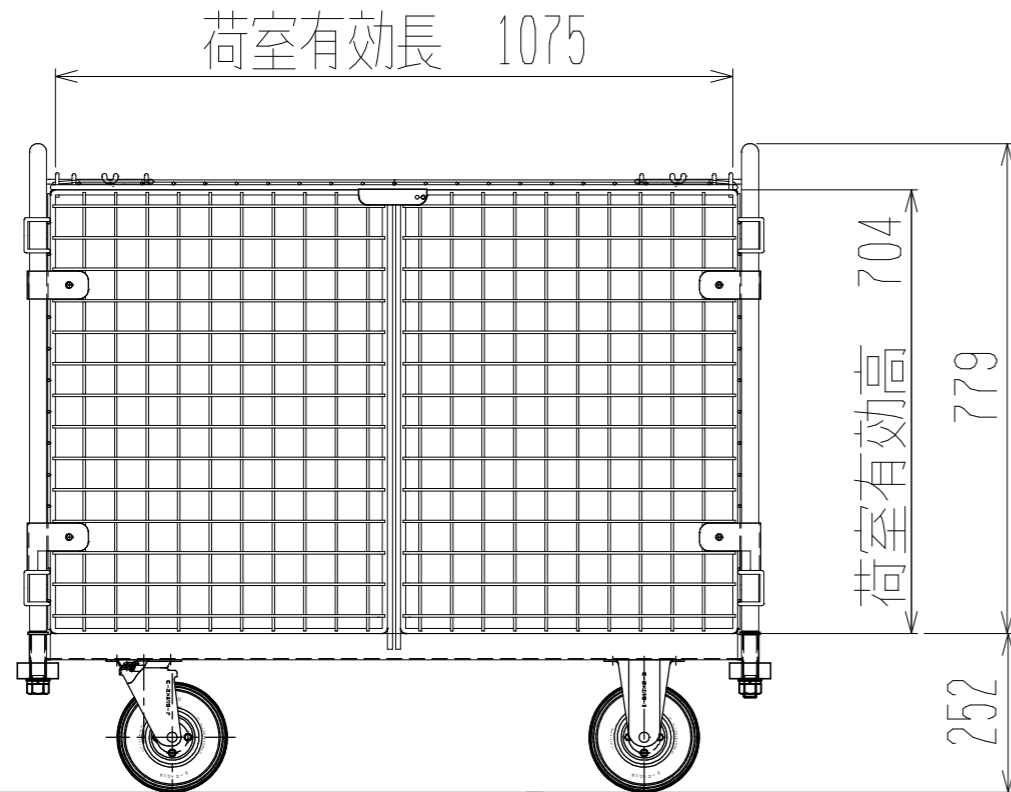

メッシュパックロールK637B-AR(観音1段四方囲・上フタ付)

裏面/上面図

正面図

側面図(開口側)

側面図(背中側)

車体色 焼付塗料 KC-3878 グリーン

最大積載荷重 100kg

使用キャスター

HLJS61/2×2-3 2個

HLK61/2×2-3 2個

		株式会社 神戸車輛製作所	
品名	メッシュパックロールK637B-AR	図番	K637B-AR-001-A3
作成年月日	09.4.7	図法	三角法
尺度	1/12	単位	mm
設計	A, K	写図	
検図		材質	SS400
提出先	標準品	重量	56kg
台数			