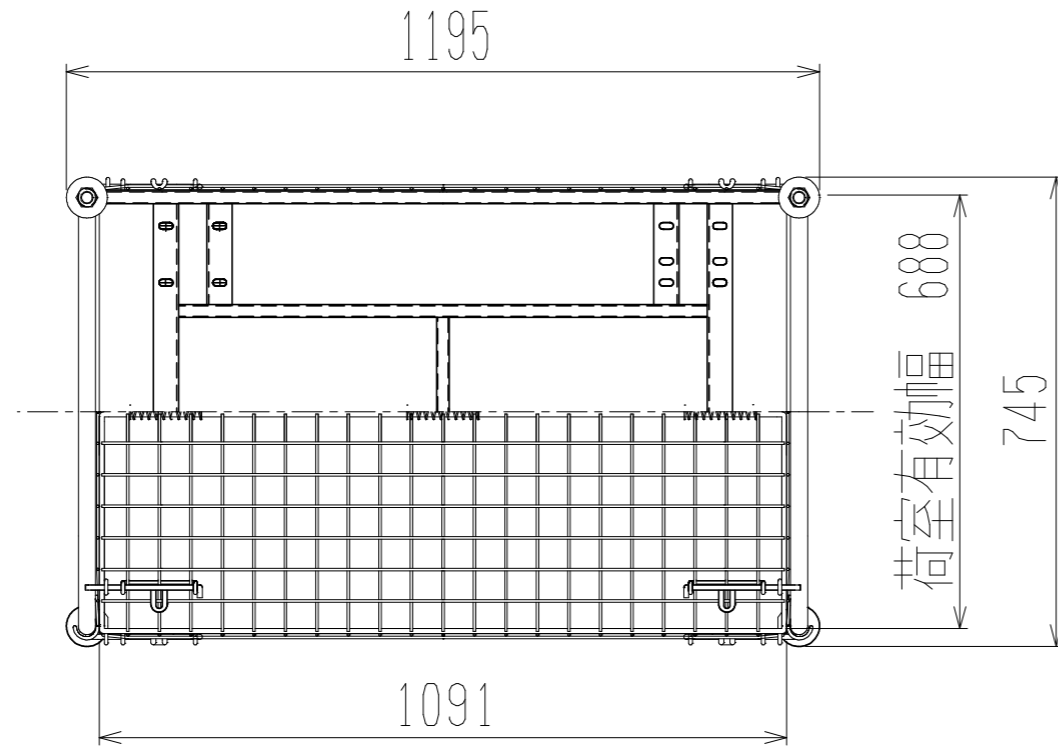

メッシュパックロールK637B-AR(観音1段四方囲・上フタ付)

裏面/上面図

正面図

側面図(開口側)

側面図(背中側)

車体色 焼付塗料 KC-3878 グリーン

最大積載荷重 100kg

使用キャスター

HLJS61/2×2-3 2個

HLK61/2×2-3 2個

		株式会社 神戸車輛製作所	
品名	メッシュパックロールK637B-AR	図番	K637B-AR-001-A3
作成年月日	09.4.7	図法	三角法
尺度	1/12	単位	mm
設計	A, K	写図	
検図		材質	SS400
提出先	標準品	重量	56kg
台数			