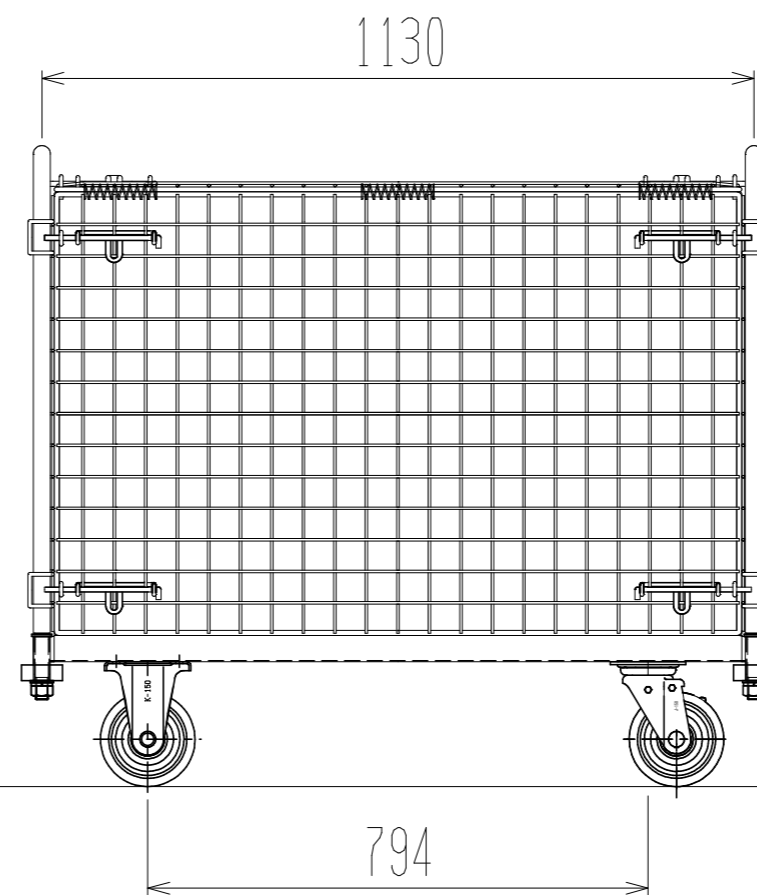

メッシュパックロールK637B(観音1段四方囲・上フタ付)

裏面/上面図

正面図

側面図(開口側)

側面図(背中側)

車体色 焼付塗料 KC-3878 グリーン

最大積載荷重 500kg

使用キャスター

WJ-150RB赤WSR 2ヶ

WK-150RB赤 2ヶ

 株式会社 神戸車輛製作所					
品名	メッシュパックロールK637B	図番	K637B-001-A3		
作成年月日	09.4.7	図法	三角法	尺度	1/12 mm
設計	A, K	写図	検図		
提出先	標準品	材質	SS400	重量	58kg
台数					