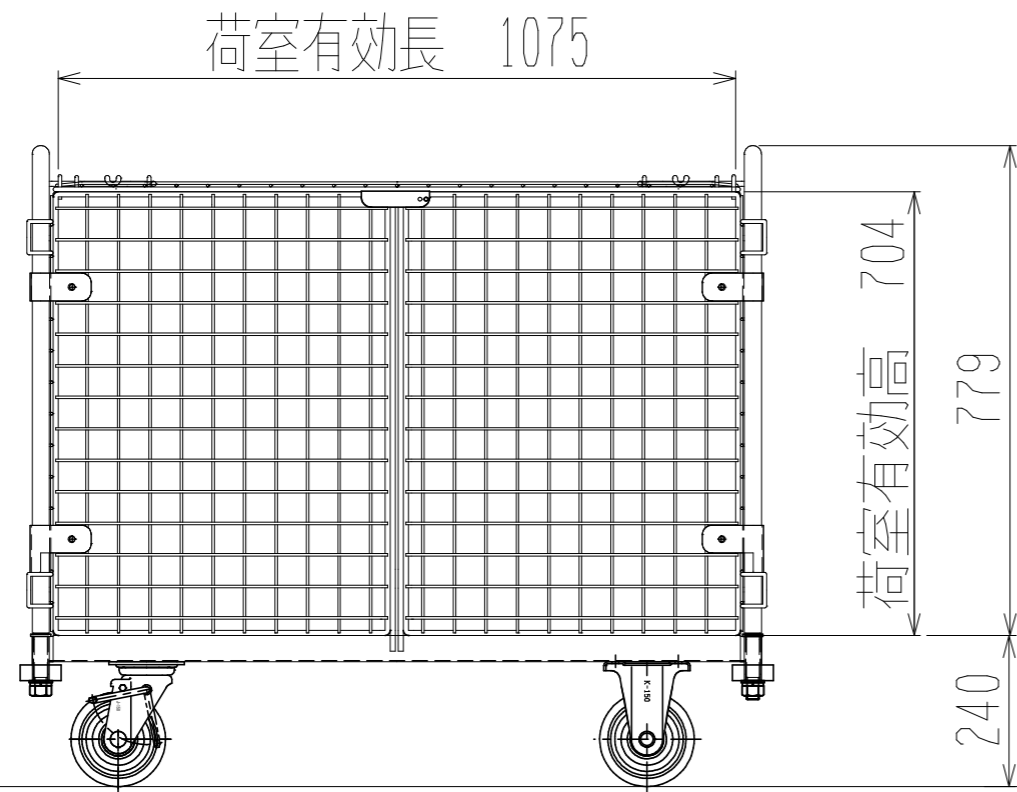

メッシュパックロールK637B(観音1段四方囲・上フタ付)

裏面/上面図

正面図

側面図(開口側)

側面図(背中側)

車体色 焼付塗料 KC-3878 グリーン

最大積載荷重 500kg

使用キャスター

WJ-150RB赤WSR 2ヶ

WK-150RB赤 2ヶ

 株式会社 神戸車輛製作所					
品名	メッシュパックロールK637B	図番	K637B-001-A3		
作成年月日	09.4.7	図法	三角法	尺度	1/12 mm
設計	A, K	写図	検図		
提出先	標準品	材質	SS400	重量	58kg
台数					