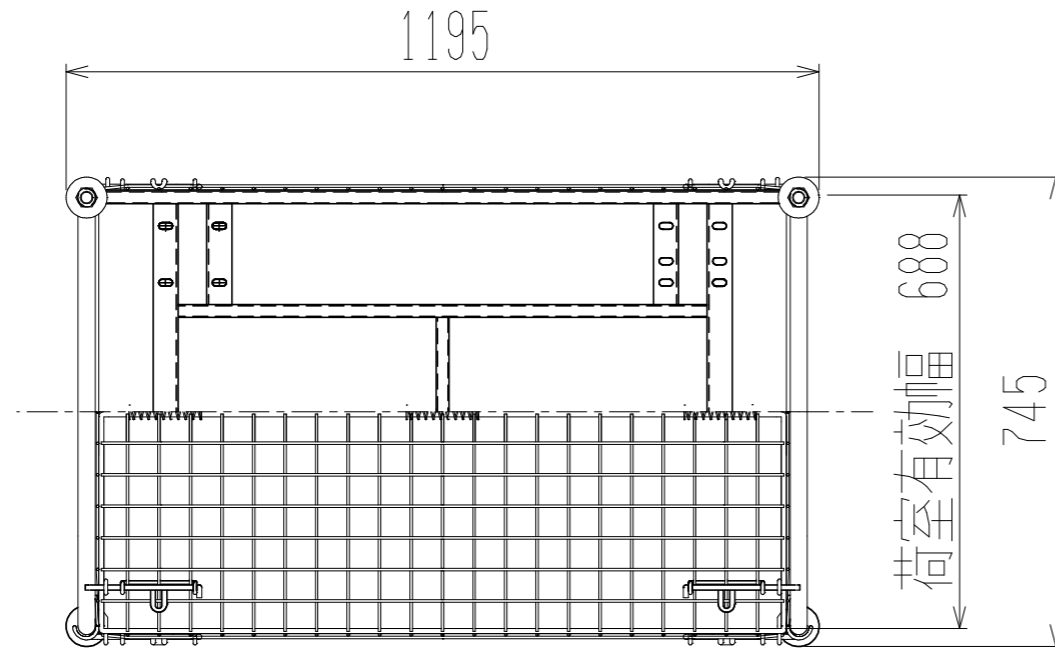

メッシュパックロールK637B(観音1段四方囲・上フタ付)

裏面/上面図

正面図

側面図(開口側)

側面図(背中側)

車体色 焼付塗料 KC-3878 グリーン

最大積載荷重 500kg

使用キャスター

WJ-150RB赤WSR 2ヶ

WK-150RB赤 2ヶ

 株式会社 神戸車輛製作所					
品名	メッシュパックロールK637B	図番	K637B-001-A3		
作成年月日	09.4.7	図法	三角法	尺度	1/12 mm
設計	A, K	写図	検図		
提出先	標準品	材質	SS400	重量	58kg
台数					