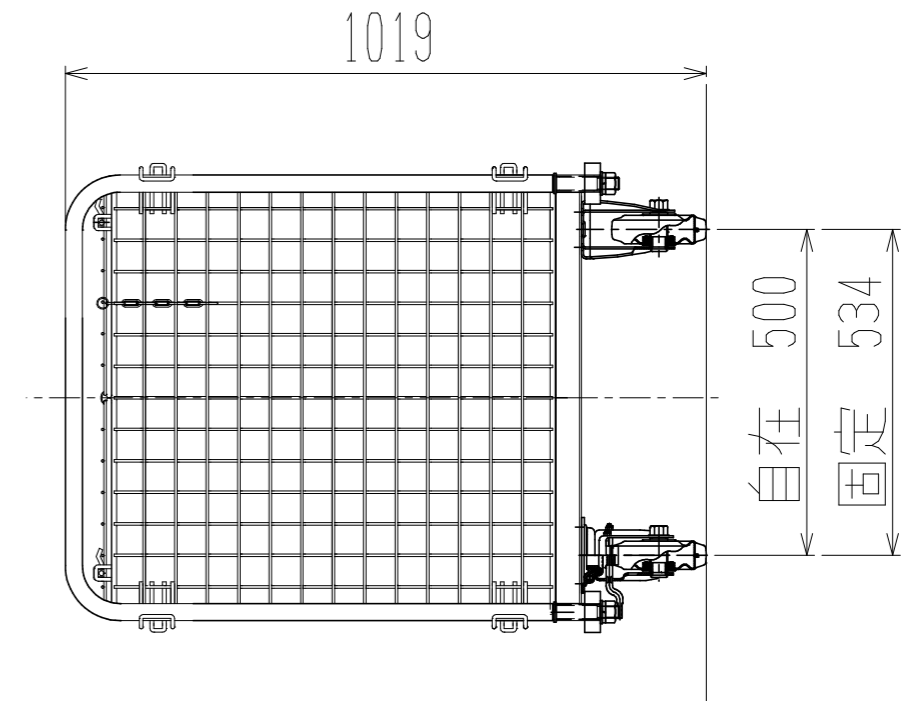

メッシュパックロールK637B(観音1段四方囲・上フタ付)

裏面/上面図

正面図

側面図(開口側)

側面図(背中側)

車体色 焼付塗料 KC-3878 グリーン

最大積載荷重 500kg

使用キャスター

WJ-150RB赤WSR 2ヶ

WK-150RB赤 2ヶ

 株式会社 神戸車輛製作所					
品名	メッシュパックロールK637B	図番	K637B-001-A3		
作成年月日	09.4.7	図法	三角法	尺度	1/12 mm
設計	A, K	写図	検図		
提出先	標準品	材質	SS400	重量	58kg
台数					