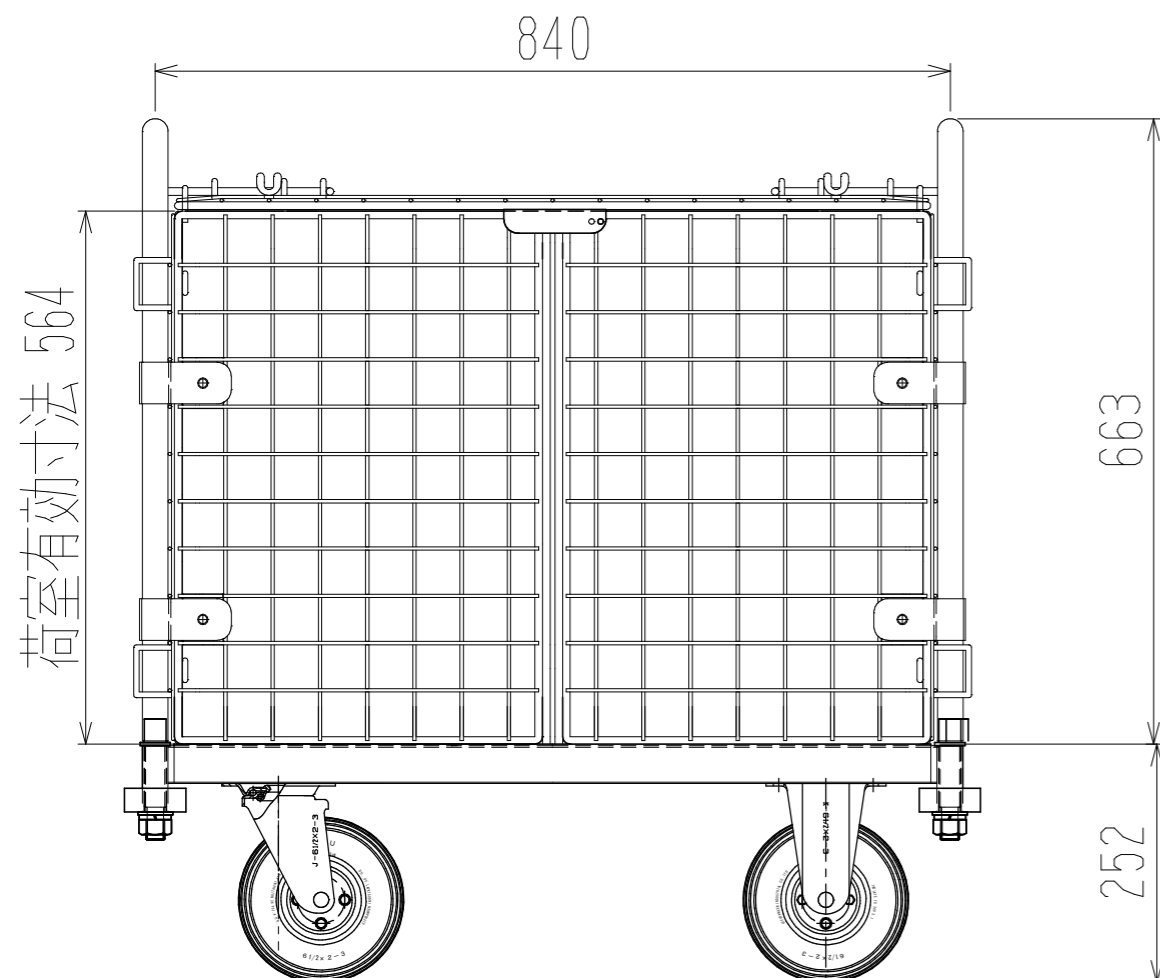

裏面/上面図

メッシュパックロールK681A-AR(観音1段四方囲・上フタ・シート付)

正面図

側面図(開口側)

側面図(背中側)

車体色 焼付塗料 KC-3878 グリーン

最大積載荷重 100kg

使用キャスター

HLJS61/2×2-3 2個

HLK61/2×2-3 2個

台車内側 シートカバー付き

		株式会社 神戸車輛製作所	
品名	メッシュパックロール-K681A-AR	図番	K681A-AR-001-A3
作成年月日	2019/01/03	図法	三角法
尺度	1/8	単位	mm
設計	A, K	写図	検図
提出先	標準品	材質	SS400
重量	38kg	台数	