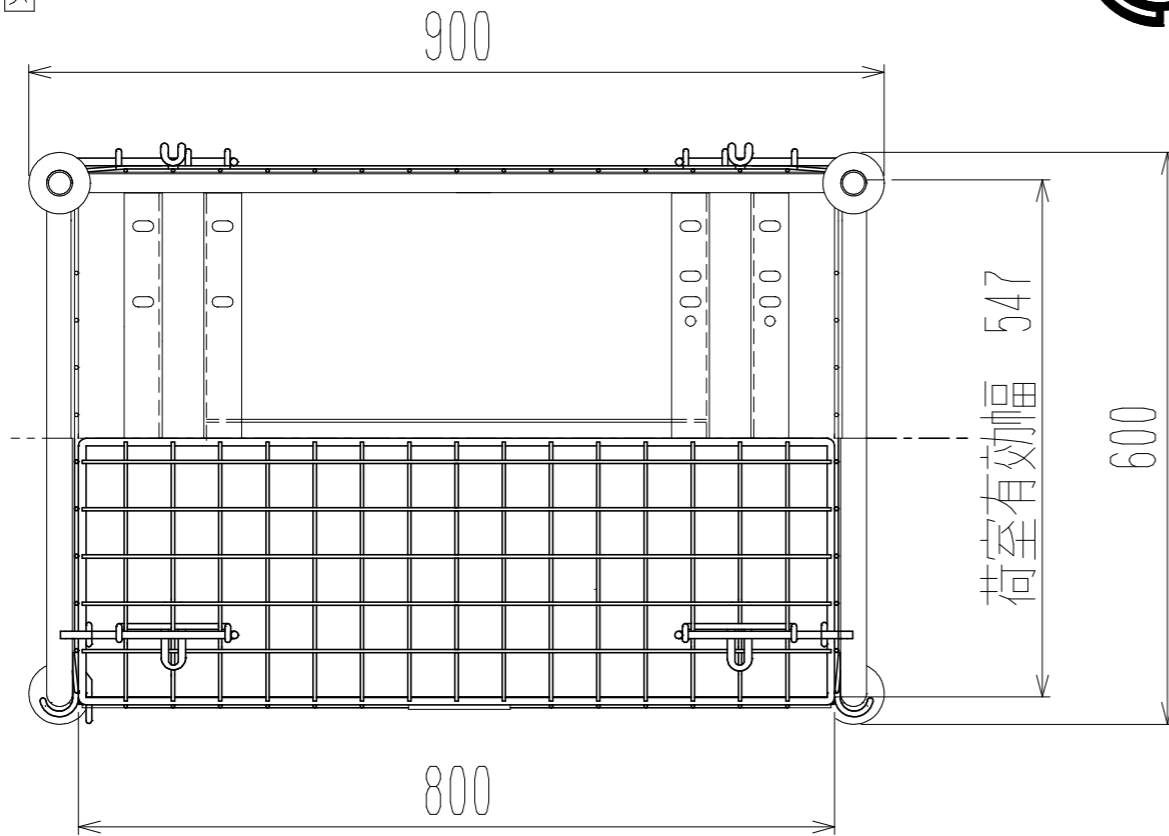

裏面/上面図

メッシュパックロールK681A-AR(観音1段四方囲・上フタ・シート付)

正面図

側面図(開口側)

側面図(背中側)

車体色 焼付塗料 KC-3878 グリーン

最大積載荷重 100kg

使用キャスター

HLJS61/2×2-3 2個

HLK61/2×2-3 2個

台車内側 シートカバー付き

		株式会社 神戸車輛製作所	
品名	メッシュパックロール-K681A-AR	図番	K681A-AR-001-A3
作成年月日	2019/01/03	図法	三角法
尺度	1/8	単位	mm
設計	A, K	写図	検図
提出先	標準品	材質	SS400
重量	38kg	台数	