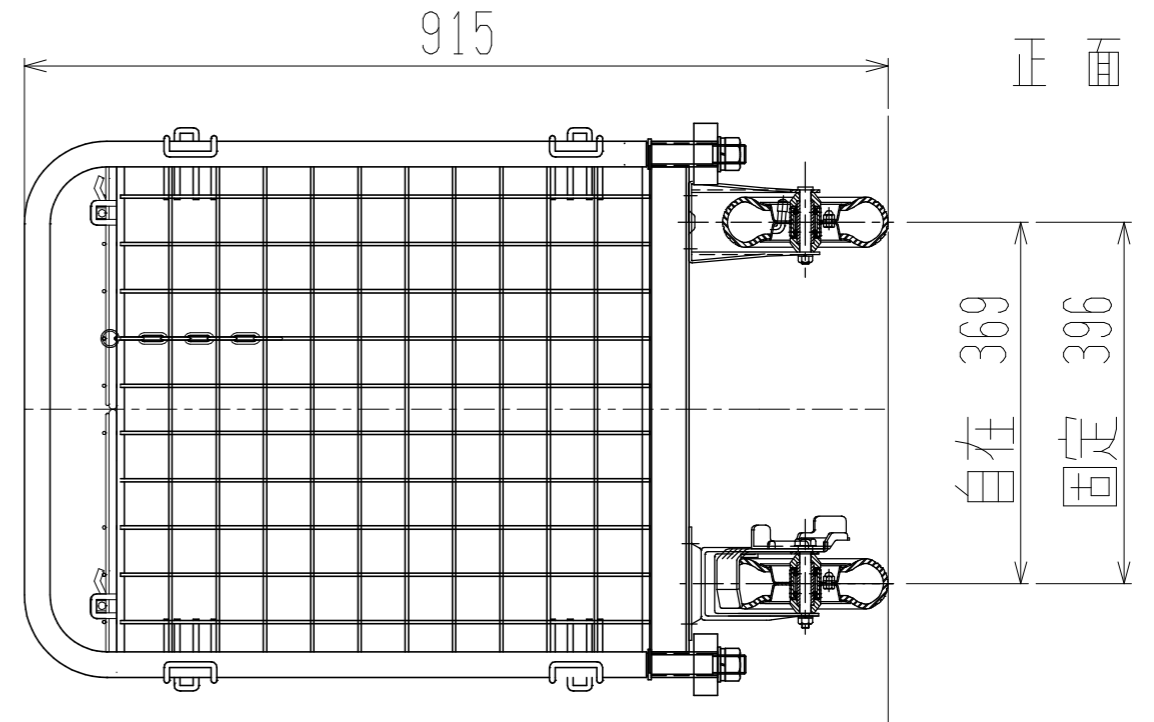

裏面/上面図

メッシュパックロールK681A-AR(観音1段四方囲・上フタ・シート付)

正面図

側面図(開口側)

側面図(背中側)

車体色 焼付塗料 KC-3878 グリーン

最大積載荷重 100kg

使用キャスター

HLJS61/2×2-3 2個

HLK61/2×2-3 2個

台車内側 シートカバー付き

		株式会社 神戸車輛製作所	
品名	メッシュパックロール-K681A-AR	図番	K681A-AR-001-A3
作成年月日	2019/01/03	図法	三角法
尺度	1/8	単位	mm
設計	A, K	写図	検図
提出先	標準品	材質	SS400
重量	38kg	台数	