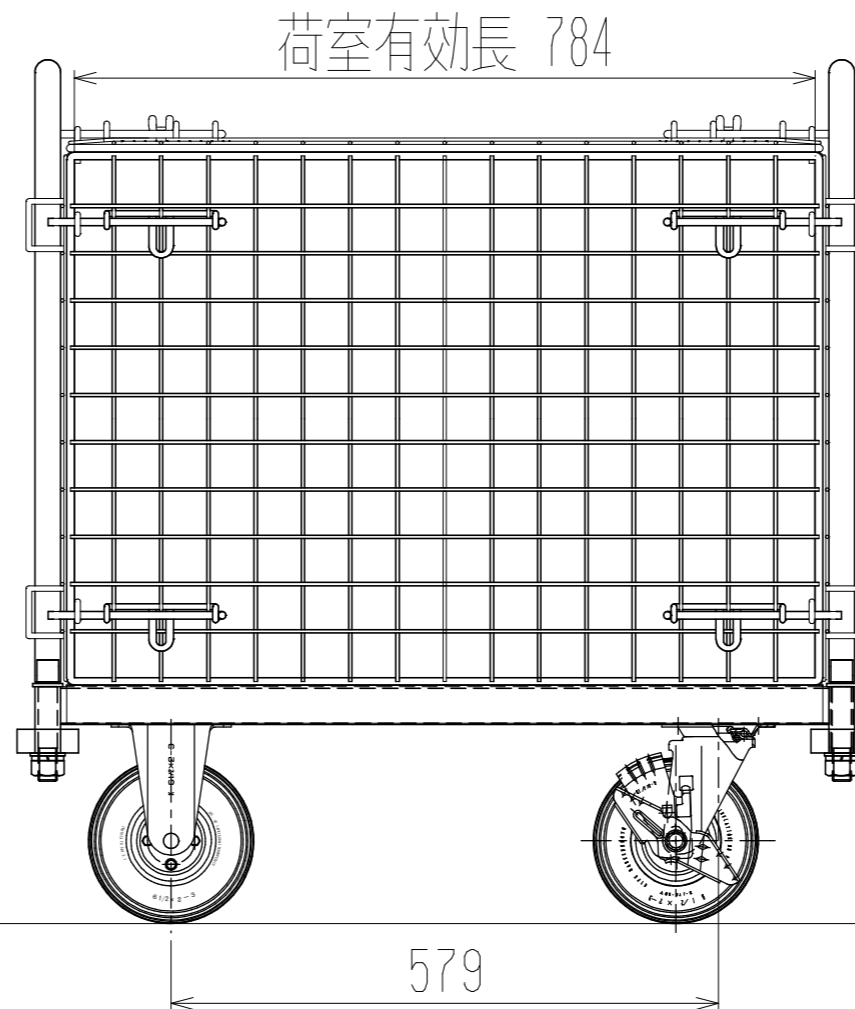

裏面/上面図

メッシュパックロールK681A-AR(観音1段四方囲・上フタ・シート付)

正面図

側面図(開口側)

側面図(背中側)

車体色 焼付塗料 KC-3878 グリーン

最大積載荷重 100kg

使用キャスター

HLJS61/2×2-3 2個

HLK61/2×2-3 2個

台車内側 シートカバー付き

		株式会社 神戸車輛製作所	
品名	メッシュパックロール-K681A-AR	図番	K681A-AR-001-A3
作成年月日	2019/01/03	図法	三角法
尺度	1/8	単位	mm
設計	A, K	写図	検図
提出先	標準品	材質	SS400
重量	38kg	台数	