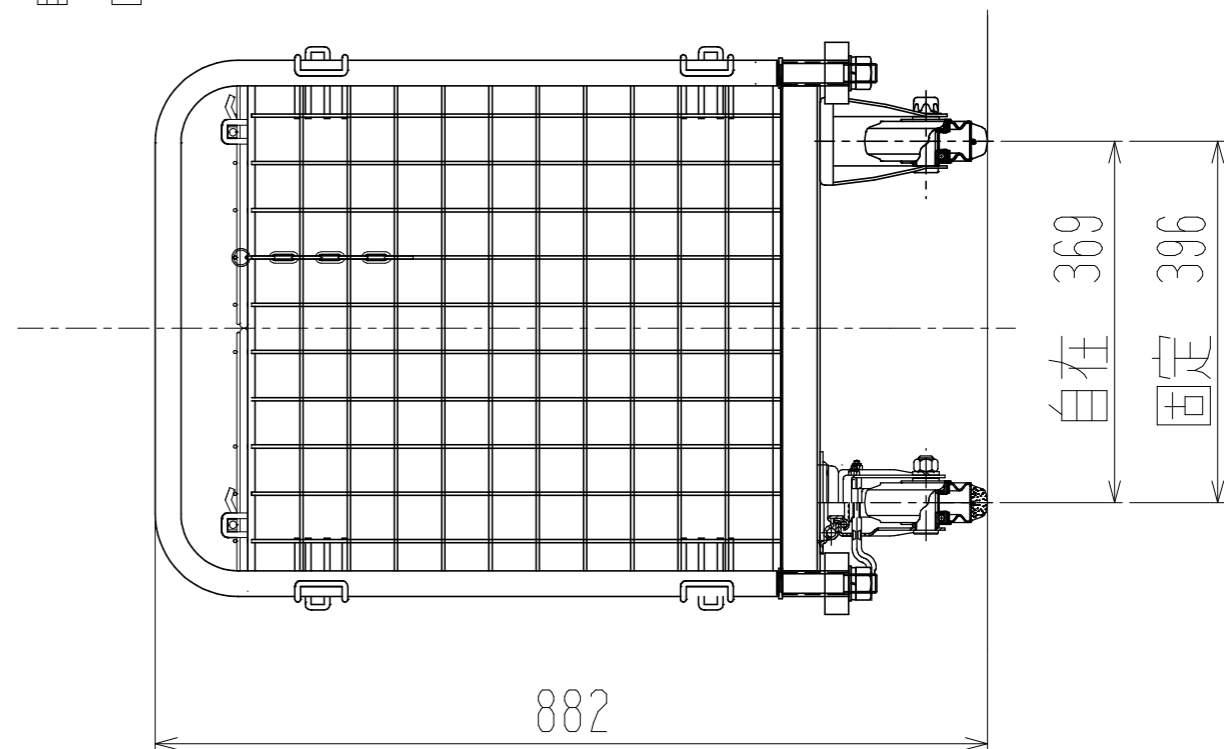

メッシュパックロールK681A(観音1段四方団・上フタ・シート付)

裏面/上面図

正面図

側面図(開口側)

側面図(背中側)

車体色 焼付塗料 KC-3878 グリーン

最大積載荷重 400kg

使用キャスター

WJ-130RB赤WSR 2ヶ

WK-130RB赤 2ヶ

台車内側 シートカバー付き

| | | | |
|-------|-----------------|--------------|--------------|
| | | 株式会社 神戸車輛製作所 | |
| 品名 | メッシュパックロールK681A | 図番 | K681A-001-A3 |
| 作成年月日 | 2019/01/03 | 図法 | 三角法 |
| 尺度 | 1/8 | 単位 | mm |
| 設計 | A,K | 写図 | |
| 検図 | | 重量 | 40kg |
| 提出先 | 標準品 | 材質 | SS400 |
| 台数 | 40 | | |