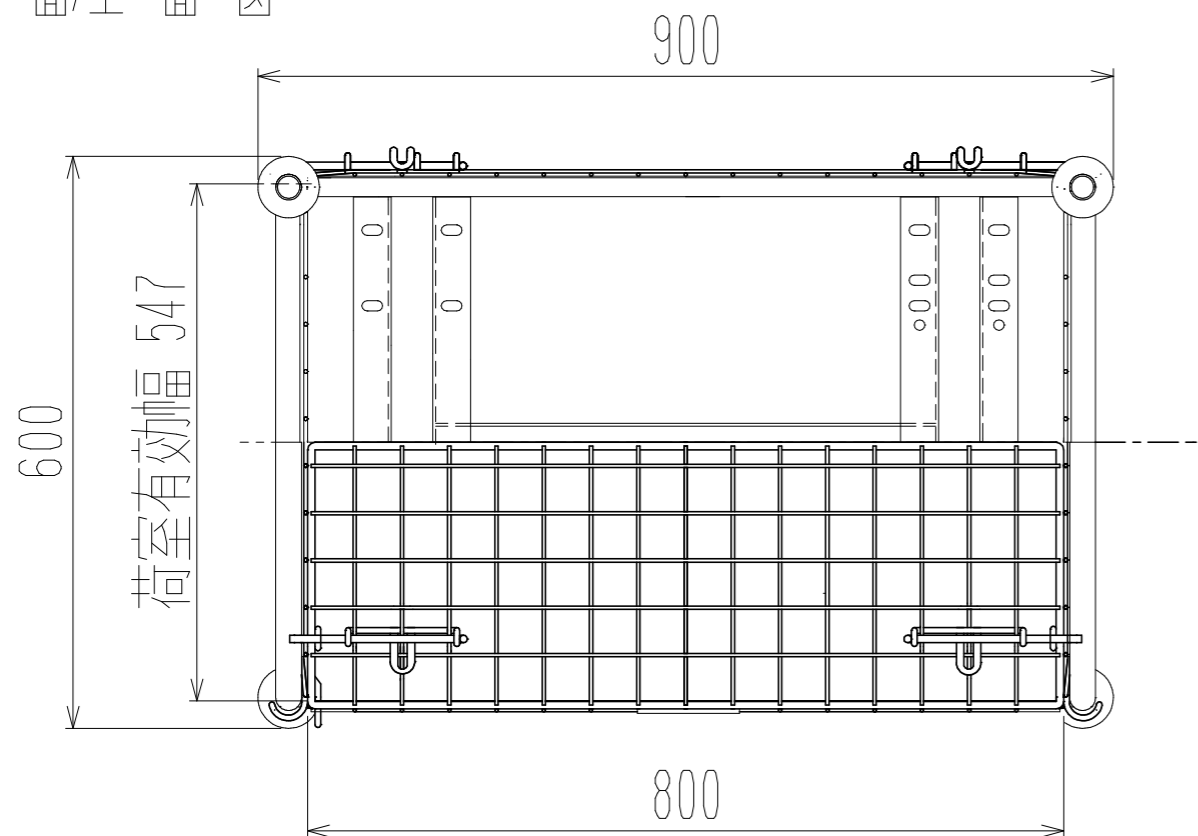

メッシュパックロールK681A(観音1段四方団・上フタ・シート付)

裏面/上面図

正面図

側面図(開口側)

側面図(背中側)

車体色 焼付塗料 KC-3878 グリーン

最大積載荷重 400kg

使用キャスター

WJ-130RB赤WSR 2ヶ

WK-130RB赤 2ヶ

台車内側 シートカバー付き

| | | | |
|-------|-----------------|--------------|--------------|
| | | 株式会社 神戸車輛製作所 | |
| 品名 | メッシュパックロールK681A | 図番 | K681A-001-A3 |
| 作成年月日 | 2019/01/03 | 図法 | 三角法 |
| 尺度 | 1/8 | 単位 | mm |
| 設計 | A,K | 写図 | |
| 検図 | | 重量 | 40kg |
| 提出先 | 標準品 | 材質 | SS400 |
| 台数 | 40 | | |