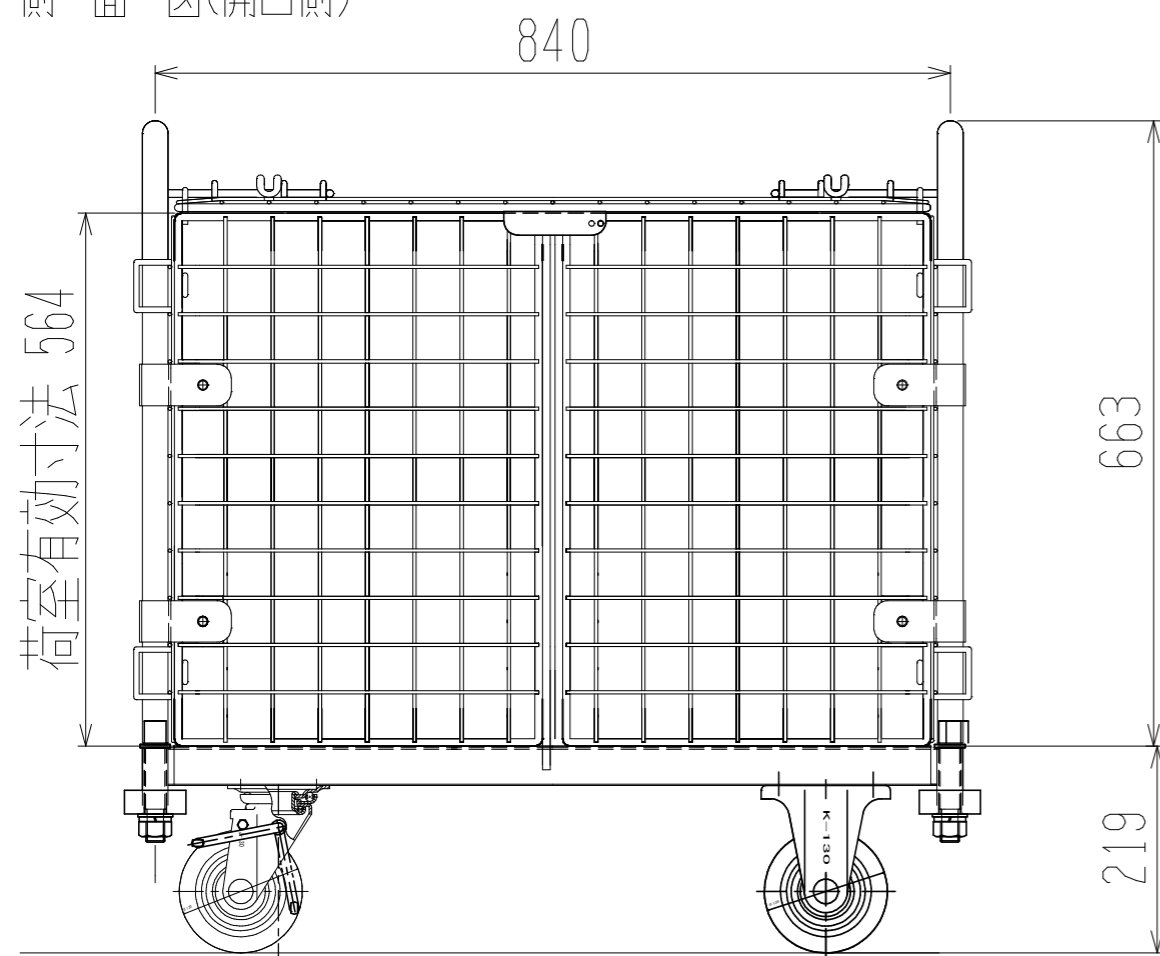

メッシュパックロールK681A(観音1段四方団・上フタ・シート付)

裏面/上面図

正面図

側面図(開口側)

側面図(背中側)

車体色 焼付塗料 KC-3878 グリーン

最大積載荷重 400kg

使用キャスター

WJ-130RB赤WSR 2ヶ

WK-130RB赤 2ヶ

台車内側 シートカバー付き

| | | | |
|-------|-----------------|--------------|--------------|
| | | 株式会社 神戸車輛製作所 | |
| 品名 | メッシュパックロールK681A | 図番 | K681A-001-A3 |
| 作成年月日 | 2019/01/03 | 図法 | 三角法 |
| 尺度 | 1/8 | 単位 | mm |
| 設計 | A,K | 写図 | |
| 検図 | | 重量 | 40kg |
| 提出先 | 標準品 | 材質 | SS400 |
| 台数 | 40 | | |