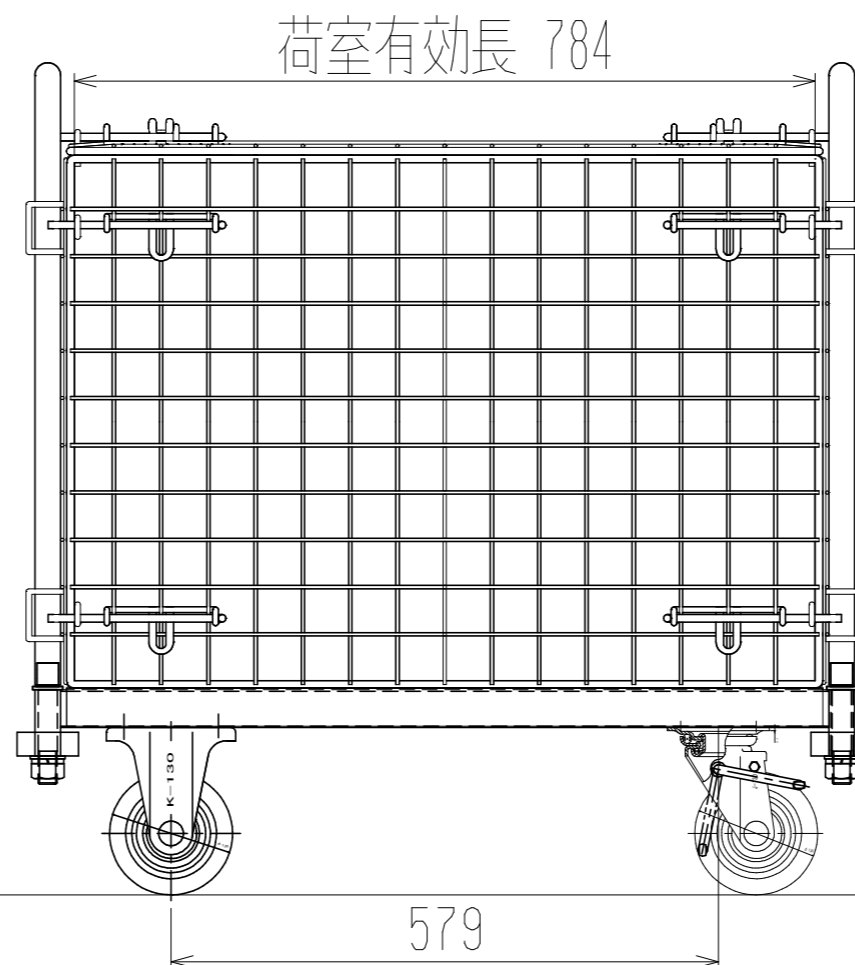

メッシュパックロールK681A(観音1段四方団・上フタ・シート付)

裏面/上面図

正面図

側面図(開口側)

側面図(背中側)

車体色 焼付塗料 KC-3878 グリーン

最大積載荷重 400kg

使用キャスター

WJ-130RB赤WSR 2ヶ

WK-130RB赤 2ヶ

台車内側 シートカバー付き

| | | | |
|-------|-----------------|--------------|--------------|
| | | 株式会社 神戸車輛製作所 | |
| 品名 | メッシュパックロールK681A | 図番 | K681A-001-A3 |
| 作成年月日 | 2019/01/03 | 図法 | 三角法 |
| 尺度 | 1/8 | 単位 | mm |
| 設計 | A,K | 写図 | |
| 検図 | | 重量 | 40kg |
| 提出先 | 標準品 | 材質 | SS400 |
| 台数 | 40 | | |