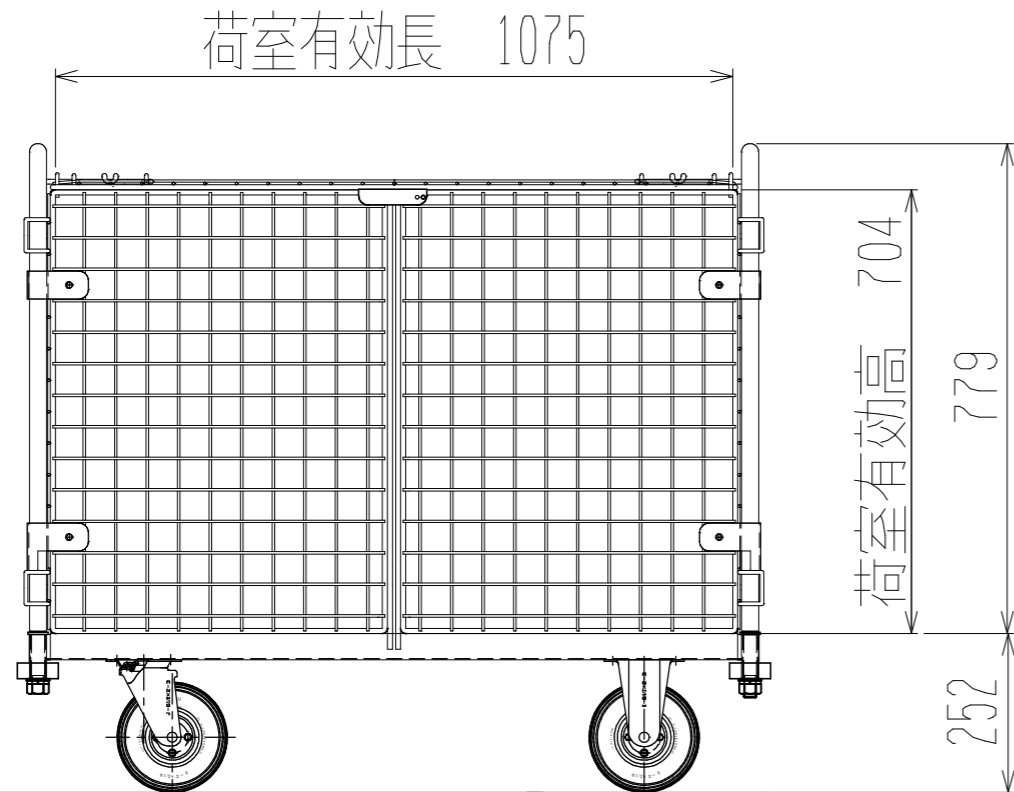

メッシュパックロールK681B-AR(観音1段四方罫・上フタ・シート付)

裏面/上面図

正面図

側面図(開口側)

側面図(背中側)

車体色 焼付塗料 KC-3878 グリーン

最大積載荷重 100kg

使用キャスター

HLJS61/2×2-3 2個

HLK61/2×2-3 2個

台車内側 シートカバー付き

 株式会社 神戸車輛製作所					
品名	メッシュパックロールK681B-AR		図番	K681B-AR-001-A3	
作成年月日	図法	尺度	単位	設計	写図検図
09.4.7	三角法	1/12	mm	A, K	
提出先			材質	重量	台数
標準品			SS400	58kg	