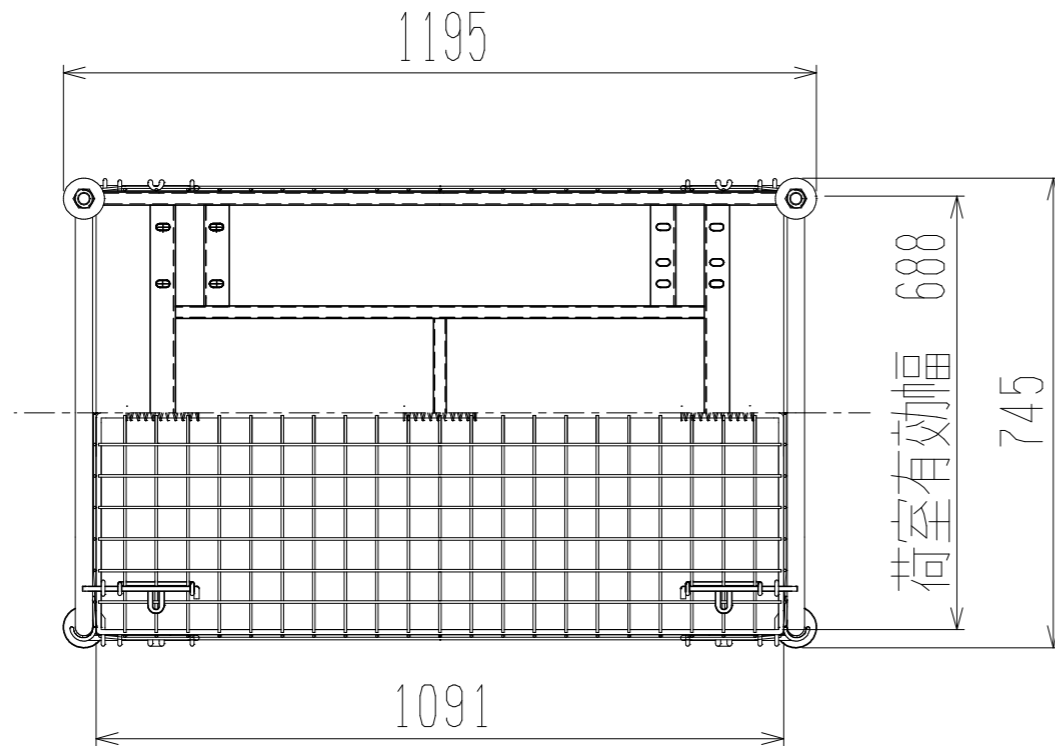

メッシュパックロールK681B-AR(観音1段四方罫・上フタ・シート付)

裏面/上面図

正面図

側面図(開口側)

側面図(背中側)

車体色 焼付塗料 KC-3878 グリーン

最大積載荷重 100kg

使用キャスター

HLJS61/2×2-3 2個

HLK61/2×2-3 2個

台車内側 シートカバー付き

 株式会社 神戸車輛製作所					
品名	メッシュパックロールK681B-AR		図番	K681B-AR-001-A3	
作成年月日	図法	尺度	単位	設計	写図検図
09.4.7	三角法	1/12	mm	A, K	
提出先			材質	重量	台数
標準品			SS400	58kg	