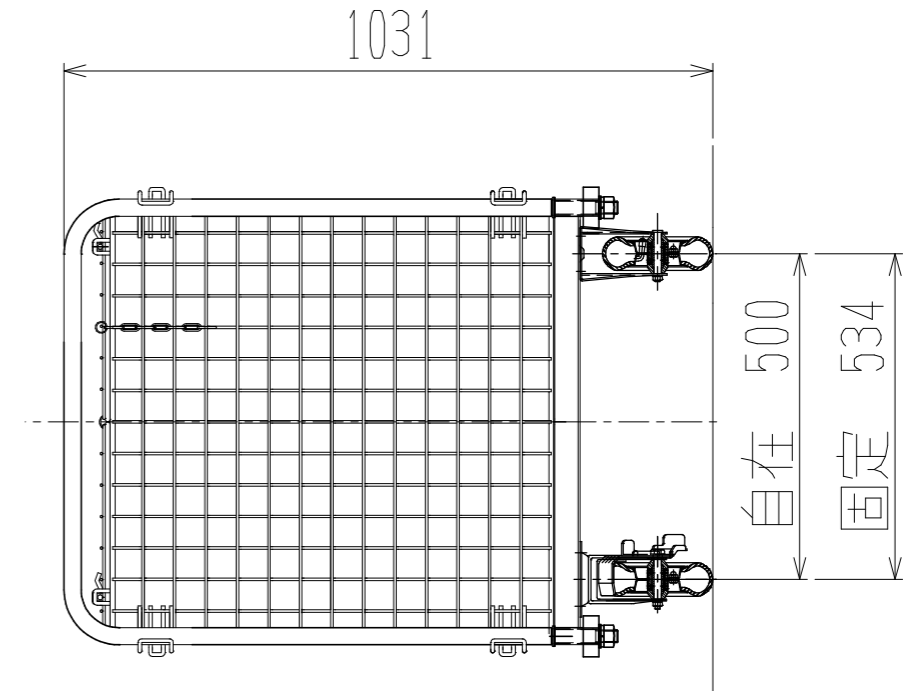

メッシュパックロールK681B-AR(観音1段四方罫・上フタ・シート付)

裏面/上面図

正面図

側面図(開口側)

側面図(背中側)

車体色 焼付塗料 KC-3878 グリーン

最大積載荷重 100kg

使用キャスター

HLJS61/2×2-3 2個

HLK61/2×2-3 2個

台車内側 シートカバー付き

 株式会社 神戸車輛製作所					
品名	メッシュパックロールK681B-AR		図番	K681B-AR-001-A3	
作成年月日	図法	尺度	単位	設計	写図検図
09.4.7	三角法	1/12	mm	A, K	
提出先			材質	重量	台数
標準品			SS400	58kg	