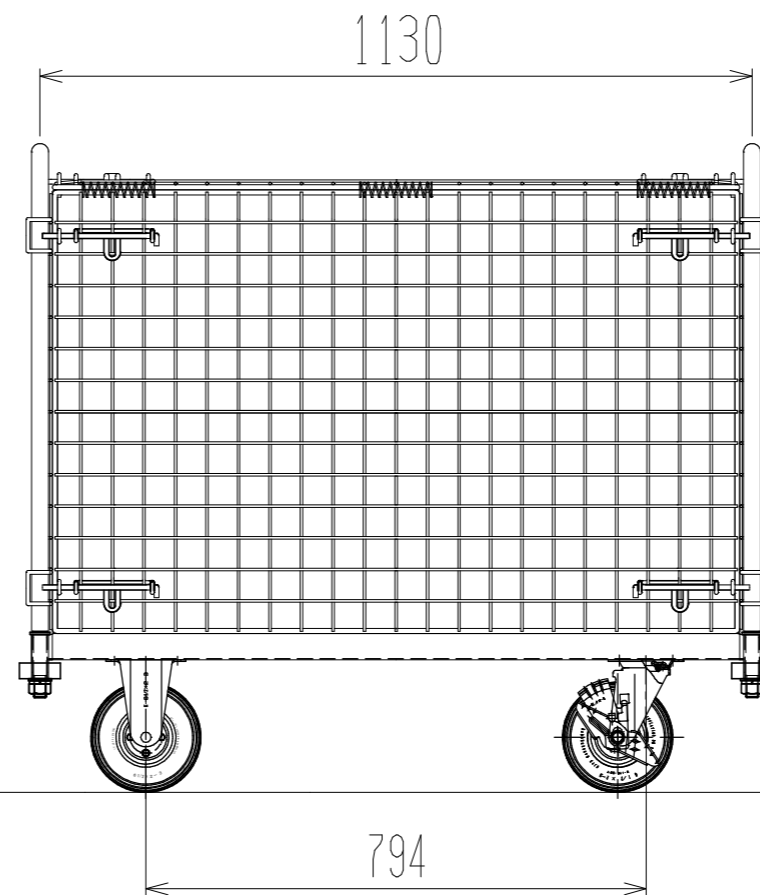

メッシュパックロールK681B-AR(観音1段四方罫・上フタ・シート付)

裏面/上面図

正面図

側面図(開口側)

側面図(背中側)

車体色 焼付塗料 KC-3878 グリーン

最大積載荷重 100kg

使用キャスター

HLJS61/2×2-3 2個

HLK61/2×2-3 2個

台車内側 シートカバー付き

 株式会社 神戸車輛製作所					
品名	メッシュパックロールK681B-AR		図番	K681B-AR-001-A3	
作成年月日	図法	尺度	単位	設計	写図検図
09.4.7	三角法	1/12	mm	A, K	
提出先			材質	重量	台数
標準品			SS400	58kg	