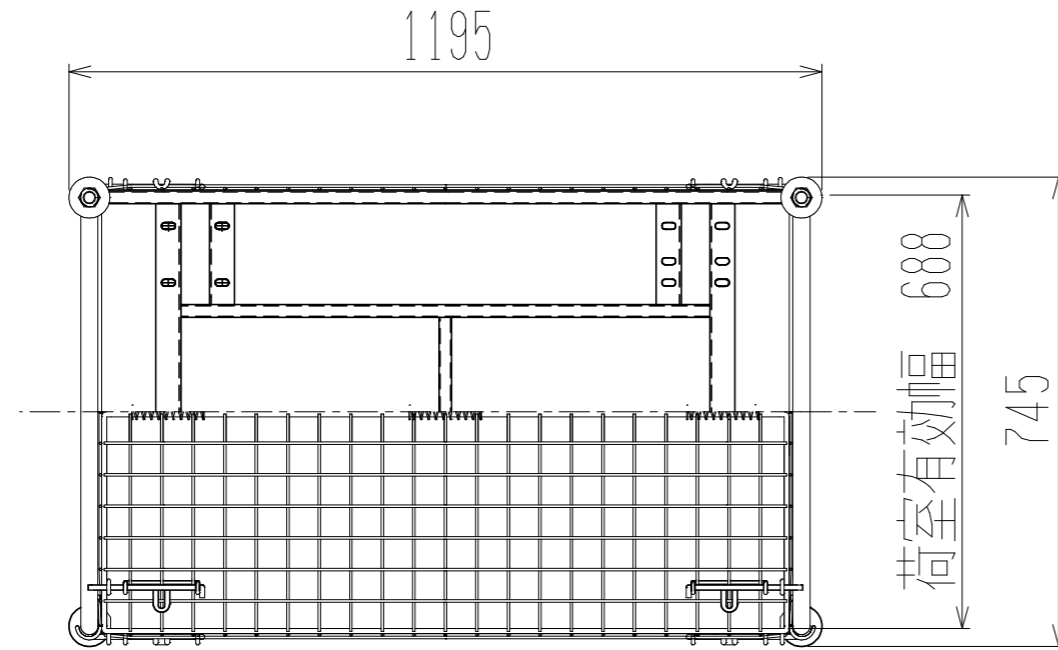

メッシュパックロールK681B(観音1段四方囲・上フタ・シート付)

裏面/上面図

正面図

側面図(開口側)

側面図(背中側)

車体色 焼付塗料 KC-3878 グリーン

最大積載荷重 500kg

使用キャスター

WJ-150RB赤WSR 2ヶ

WK-150RB赤 2ヶ

台車内側 シートカバー付き

株式会社 神戸車輛製作所			
品名	メッシュパックロールK681B	図番	K681B-001-A3
作成年月日	09.4.7	図法	三角法
尺度	1/12	単位	mm
設計	A, K	写図	検図
提出先	標準品	材質	SS400
重量	60kg	台数	