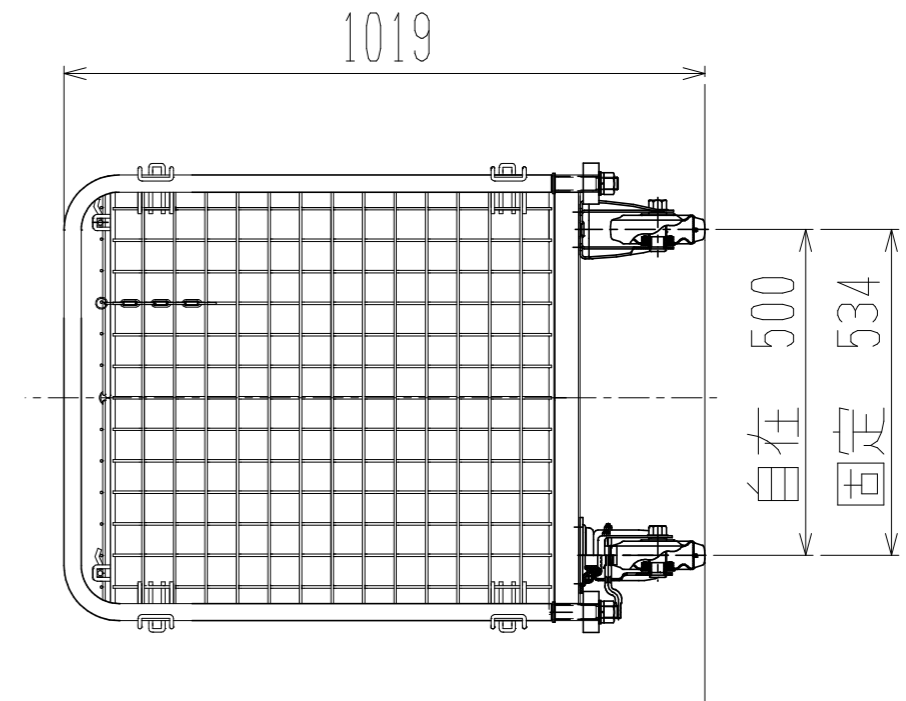

メッシュパックロールK681B(観音1段四方囲・上フタ・シート付)

裏面/上面図

正面図

側面図(開口側)

側面図(背中側)

車体色 焼付塗料 KC-3878 グリーン

最大積載荷重 500kg

使用キャスター

WJ-150RB赤WSR 2ヶ

WK-150RB赤 2ヶ

台車内側 シートカバー付き

株式会社 神戸車輛製作所			
品名	メッシュパックロールK681B	図番	K681B-001-A3
作成年月日	09.4.7	図法	三角法
尺度	1/12	単位	mm
設計	A, K	写図	検図
提出先	標準品	材質	SS400
重量	60kg	台数	