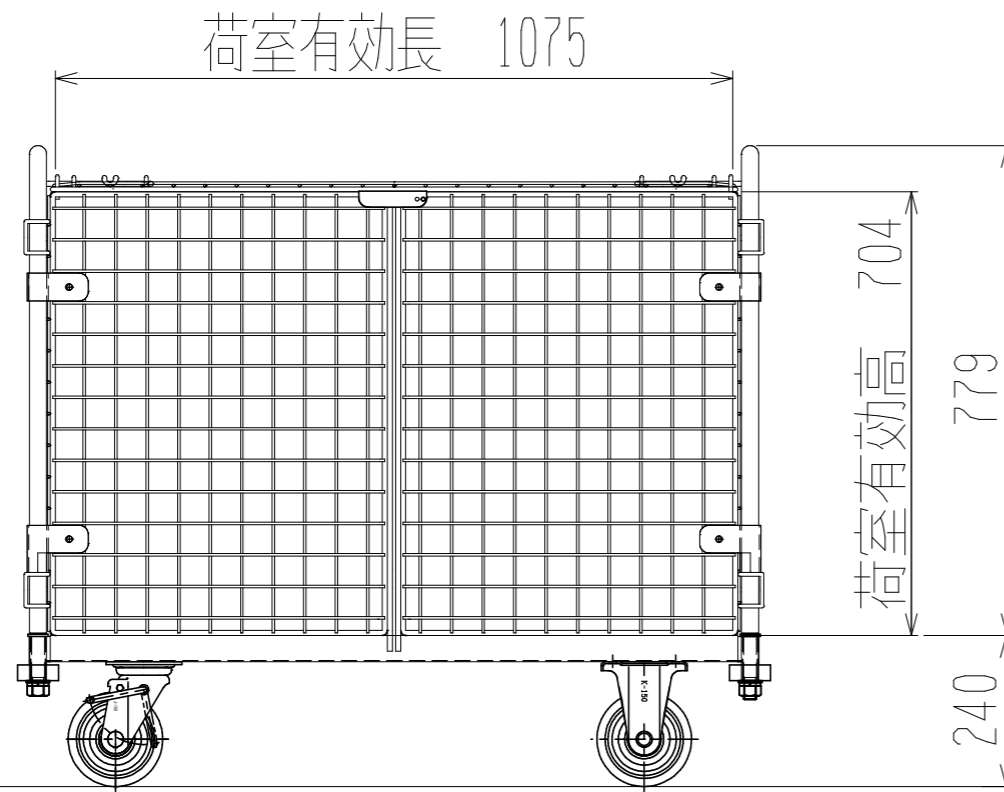

メッシュパックロールK681B(観音1段四方囲・上フタ・シート付)

裏面/上面図

正面図

側面図(開口側)

側面図(背中側)

車体色 焼付塗料 KC-3878 グリーン

最大積載荷重 500kg

使用キャスター

WJ-150RB赤WSR 2ヶ

WK-150RB赤 2ヶ

台車内側 シートカバー付き

株式会社 神戸車輛製作所			
品名	メッシュパックロールK681B	図番	K681B-001-A3
作成年月日	09.4.7	図法	三角法
尺度	1/12	単位	mm
設計	A, K	写図	検図
提出先	標準品	材質	SS400
重量	60kg	台数	