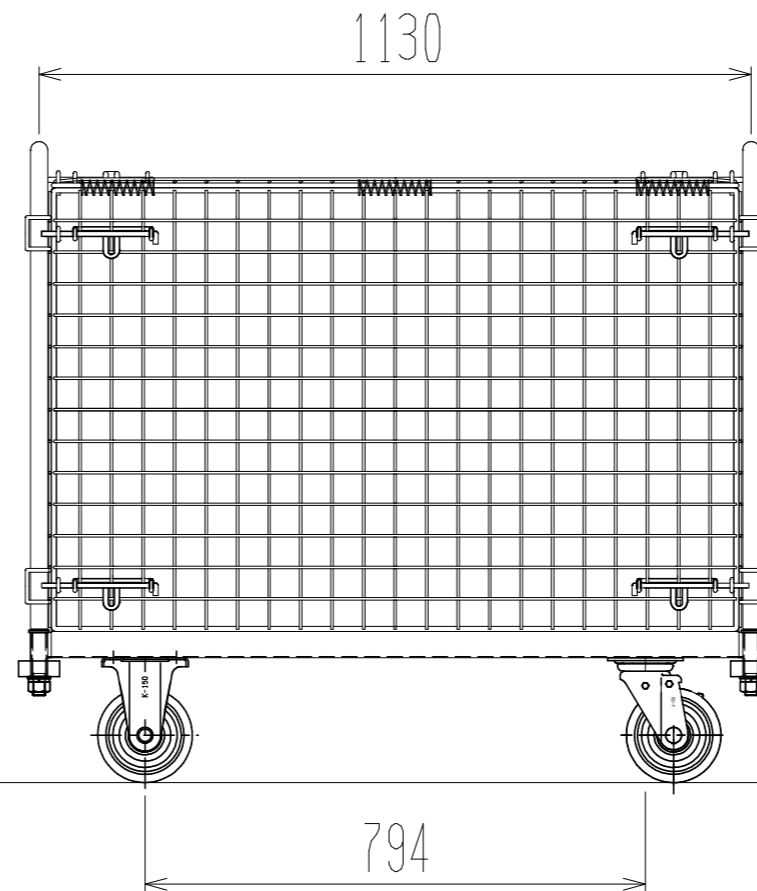

メッシュパックロールK681B(観音1段四方囲・上フタ・シート付)

裏面/上面図

正面図

側面図(開口側)

側面図(背中側)

車体色 焼付塗料 KC-3878 グリーン

最大積載荷重 500kg

使用キャスター

WJ-150RB赤WSR 2ヶ

WK-150RB赤 2ヶ

台車内側 シートカバー付き

株式会社 神戸車輛製作所			
品名	メッシュパックロールK681B	図番	K681B-001-A3
作成年月日	09.4.7	図法	三角法
尺度	1/12	単位	mm
設計	A, K	写図	検図
提出先	標準品	材質	SS400
重量	60kg	台数	